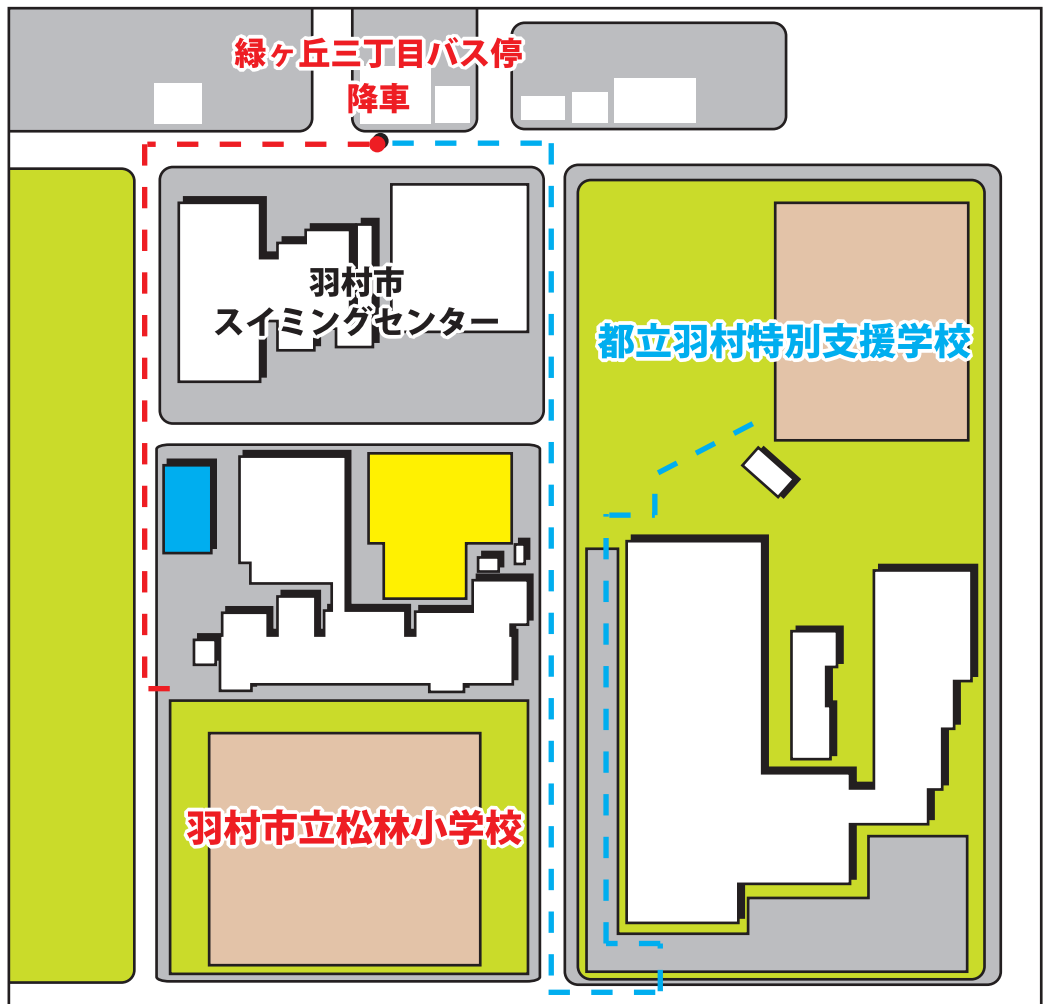

アクセスMAP

駐車場レイアウト

電車でお越しの際

羽村駅東口より
 バス乗り場
 松屋前バス停「1」より
 「箱根ヶ崎西口行き」乗車
 ↓
 8～10分
 ↓
 「緑ヶ丘三丁目」降車
 ↓
 徒歩3分

羽村駅東口バス時刻表

【会場】
 羽村市立松林小学校
 - - - に沿ってお進みください。

【駅から徒歩の場合】
 直進 20分 羽村市動物公園に突き当たります。
 右に曲がり動物園に沿ってすぐ左に曲がります。
 5分ほど進み最初のT字路を左に曲がります。
 右側が「羽村市立松林小学校」です。

【会場】
 都立羽村特別支援学校
 - - - に沿ってお進みください。

【駅から徒歩の場合】
 直進 20分 羽村市動物公園に突き当たります。
 右に曲がり動物園に沿ってすぐ左に曲がります。
 5分ほど進み左側に「羽村市立松林小学校」
 通り過ぎてすぐ「都立羽村特別支援学校」
 となります。

門を開錠してお入りください。
 入校後は必ず施錠をお願いします。

出入りの際は、必ず施錠してください。

【Aコート】 タイムスケジュール