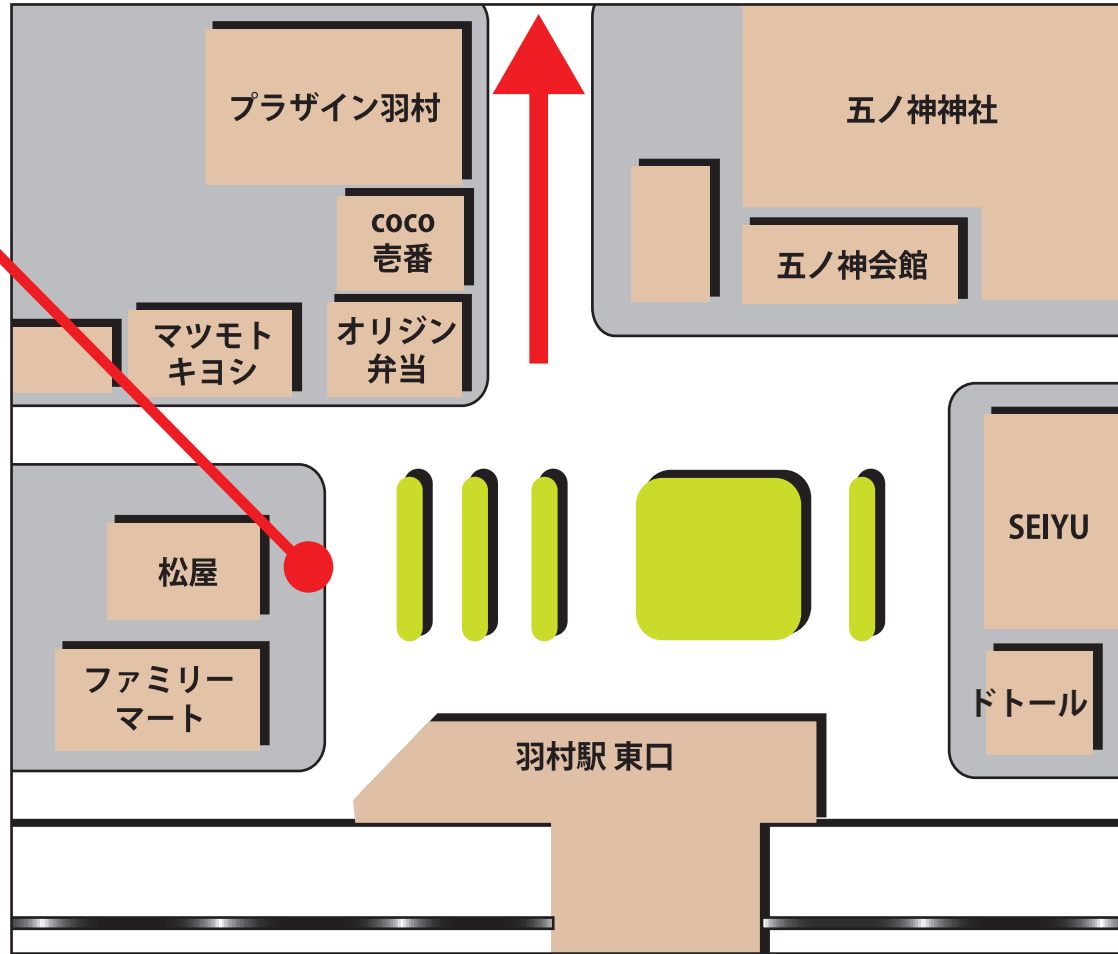

電車でお越しの際

羽村駅東口より
バス乗り場
松屋前バス停「1」より
「箱根ヶ崎西口行き」乗車
↓
8～10分
↓
「緑ヶ丘三丁目」降車
↓
徒歩3分

羽村駅東口バス時刻表