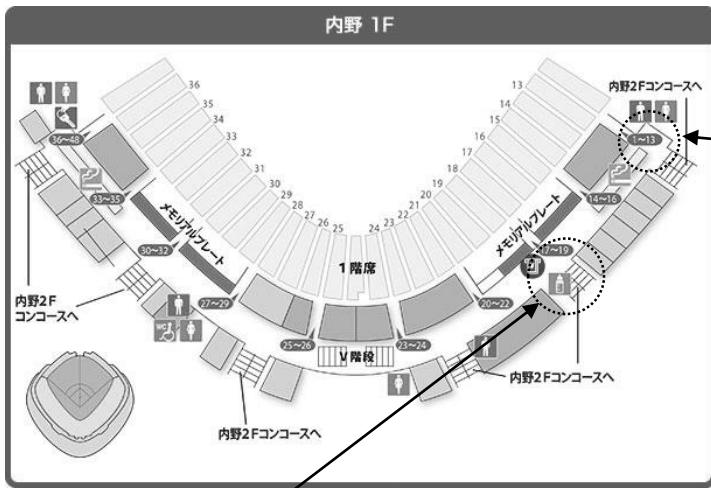

【午後の部】
受付 12:00~12:20
入場開始 13:10
開会式 13:40
試合時間 14:10~16:04
閉会式 16:15

◎閉会式後はすみやかにドームからご退場いただきますようお願いします

会場レイアウト／フロアガイド（内野）

スタンドは1塁内野席のみ
使用します
エキサイトシートは通路に
なりますので、座席の使
用はご遠慮ください

授乳室

ベビーカー
置き場

受付

22番ゲート
より入場