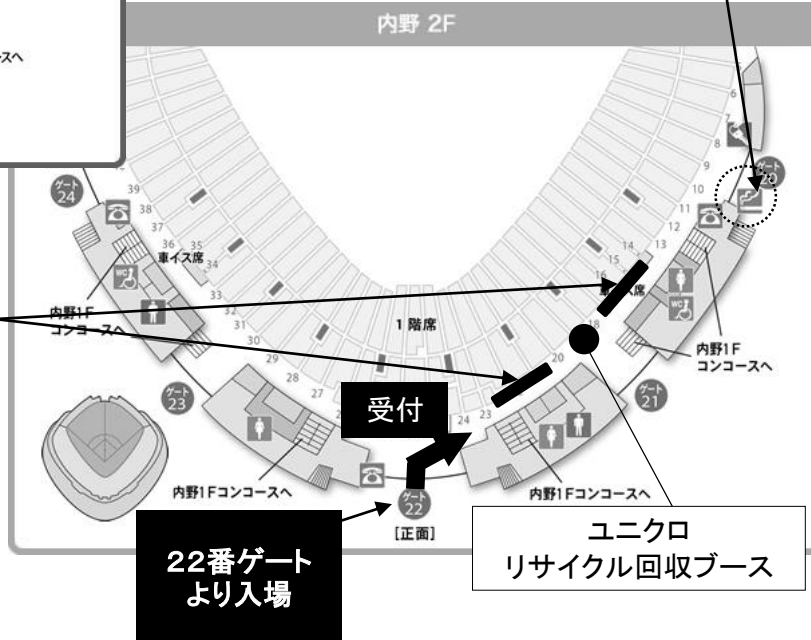

【午後の部】
受付 12:00~12:20
入場開始 13:10
開会式 13:40
試合時間 14:10~16:04
閉会式 16:15

◎閉会式後はすみやかにドームからご退場いただきますようお願いします

会場レイアウト／フロアガイド（内野）

スタンドは1塁内野席のみ
使用します
エキサイトシートは通路に
なりますので、座席の使
用はご遠慮ください

授乳室

ベビーカー
置き場

受付

22番ゲート
より入場