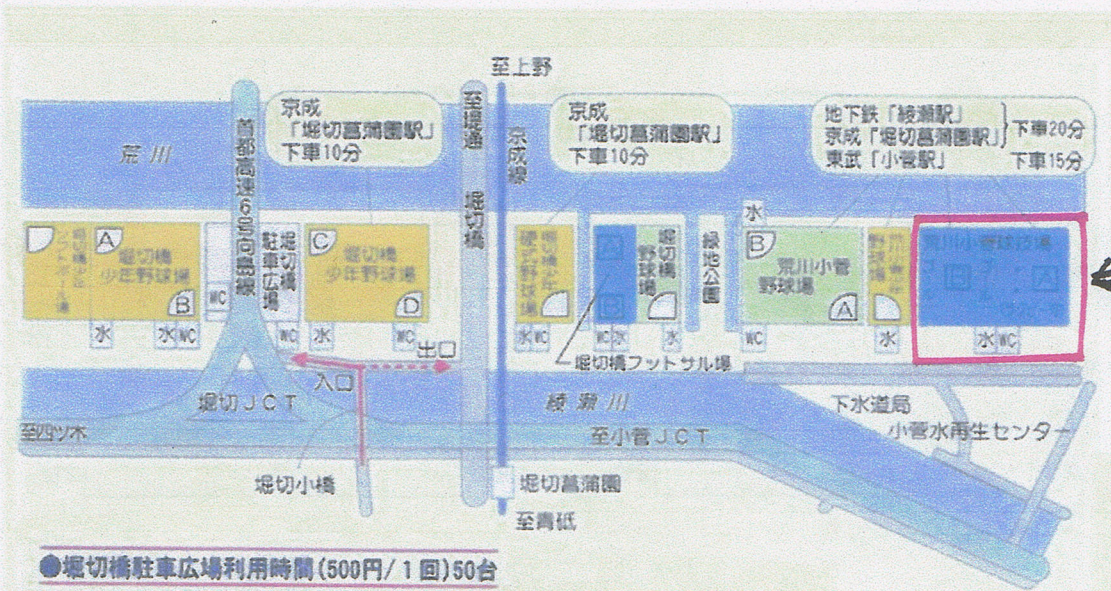

## 予選リーグ表

A	小菅	暁星	武蔵	成績
小菅				
暁星				
武蔵丘				

B	修徳	富士見	常盤平	成績
修徳				
富士見丘				
常盤平				

C	ジェファ	パティ	シダズ	成績
ジェファ				
パティ江東				
杉並シダズ				

D	FC85	藤崎	ロッキー	成績
FC85				
藤崎				
ロッキー				

<4>

# 小菅球技場 案内図

●堀切橋駐車場利用時間(500円/1回)50台

	土曜・日曜・祝日
4月～9月	午前5時30分～午後6時30分
10月～3月	午前7時30分～午後4時30分

荒川球技場(小菅A・B面)  
東武線小菅駅 徒歩4分

## 所在地・交通案内

電車	東武スカイツリーライン
	小菅駅下車 15分
	地下鉄千代田線
	綾瀬駅下車 20分
京成線	堀切菖蒲園下車 20分
駐車場	500円(1回) 50台 堀切橋駐車場利用