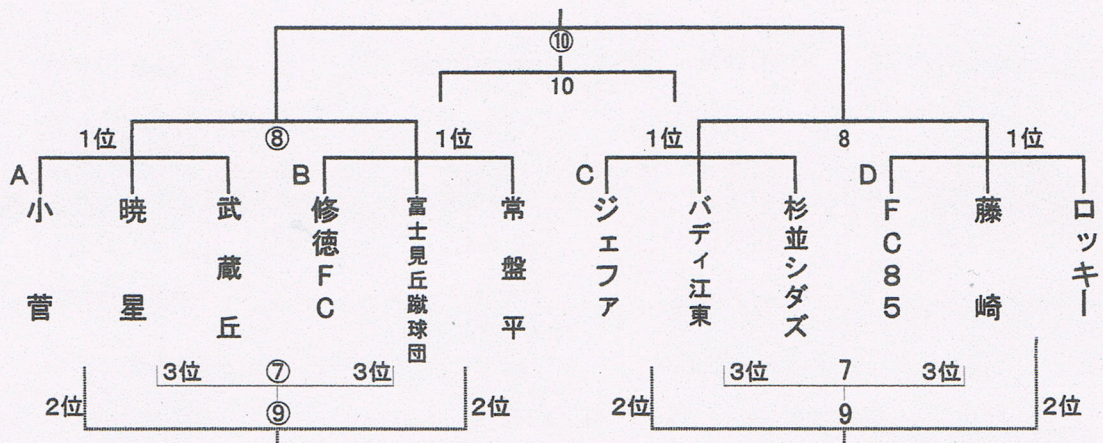

大会組合せ

大会日程

8人制、15-5-15分

小菅 A 面 (上流側)				小菅 B 面 (下流側)			
①	8:40	小菅 ( )	暁星・②	1	8:40	修徳 ( )	富士見丘・2
②	9:20	ジェファ ( )	パティ江東・①	2	9:20	FC 85 ( )	藤崎・1
③	10:00	暁星 ( )	武蔵丘・④	3	10:00	富士見丘 ( )	常盤平・4
④	10:40	パティ江東 ( )	杉並シダズ・③	4	10:40	藤崎 ( )	ロッキー・3
⑤	11:20	小菅 ( )	武蔵丘・⑥	5	11:20	修徳 ( )	常盤平・6
⑥	12:00	ジェファ ( )	杉並シダズ・⑤	6	12:00	FC 85 ( )	ロッキー・5
⑦	12:50	A3 ( )	B3・⑨	7	12:50	C3 ( )	D3・9
⑧	1:30	A1 ( )	B1・⑦	8	1:30	C1 ( )	D1・7
⑨	2:10	A2 ( )	B2・⑧	9	2:10	C2 ( )	D2・8
⑩	2:50	⑧勝 ( )	8勝・本	10	2:50	⑧負 ( )	8負・9

予選リーグ表

A	小菅	暁星	武蔵	成績
小菅				
暁星				
武蔵丘				

B	修徳	富士見	常盤平	成績
修徳				
富士見丘				
常盤平				

C	ジェファ	パティ	シダズ	成績
ジェファ				
パティ江東				
杉並シダズ				

D	FC85	藤崎	ロッキー	成績
FC85				
藤崎				
ロッキー				

<4>