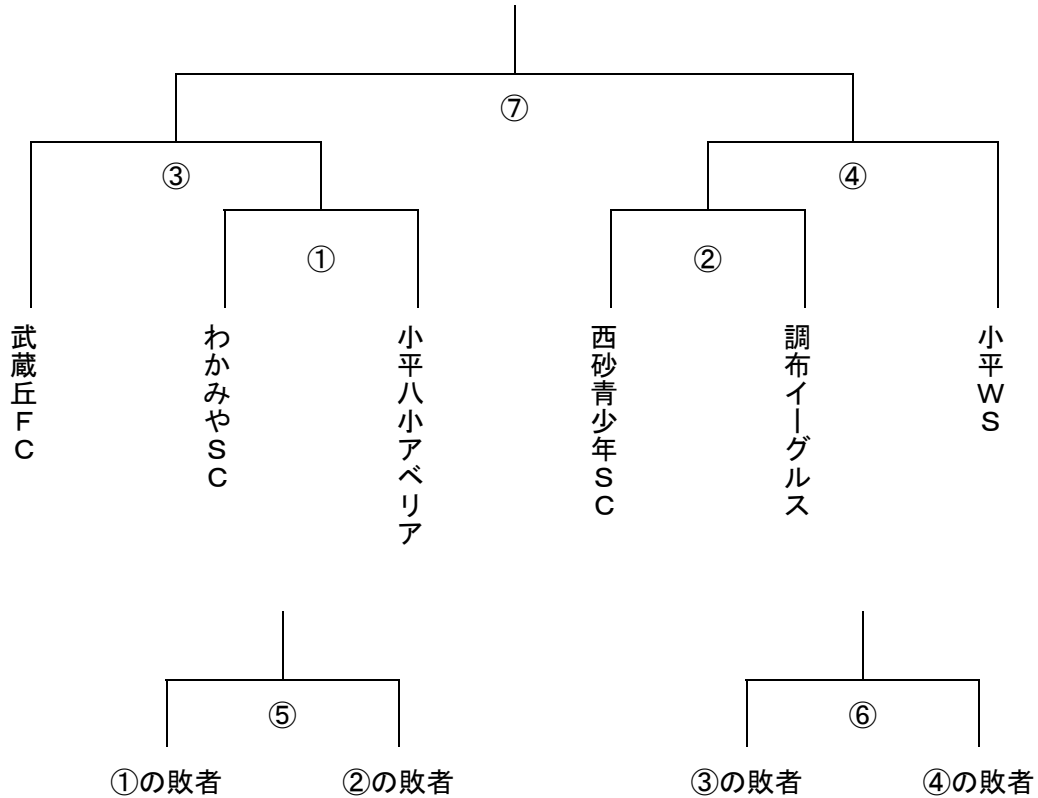

1日開催時の

トーナメント表

※雨天等で2日間開催できない場合、1日で行うトーナメントを実施します

トーナメント時程表

試合	時間	対戦チーム	審判
①	09:30 - 10:15	わかみやSC vs 小平八小アベリア	武蔵丘
②	10:30 - 11:15	西砂青少年SC vs 調布イーグルス	武蔵丘
③	11:30 - 12:15	武蔵丘FC vs ①の勝者	西砂
④	12:30 - 13:15	小平WS vs ②の勝者	武蔵丘
⑤	13:30 - 14:15	① 敗者 vs ②の敗者	武蔵丘
⑥	14:30 - 15:15	③の敗者 vs ④の敗者	⑤勝
⑦	15:30 - 16:15	③の勝者 vs ④の勝者	⑥勝

表彰式	16:20 - 16:35