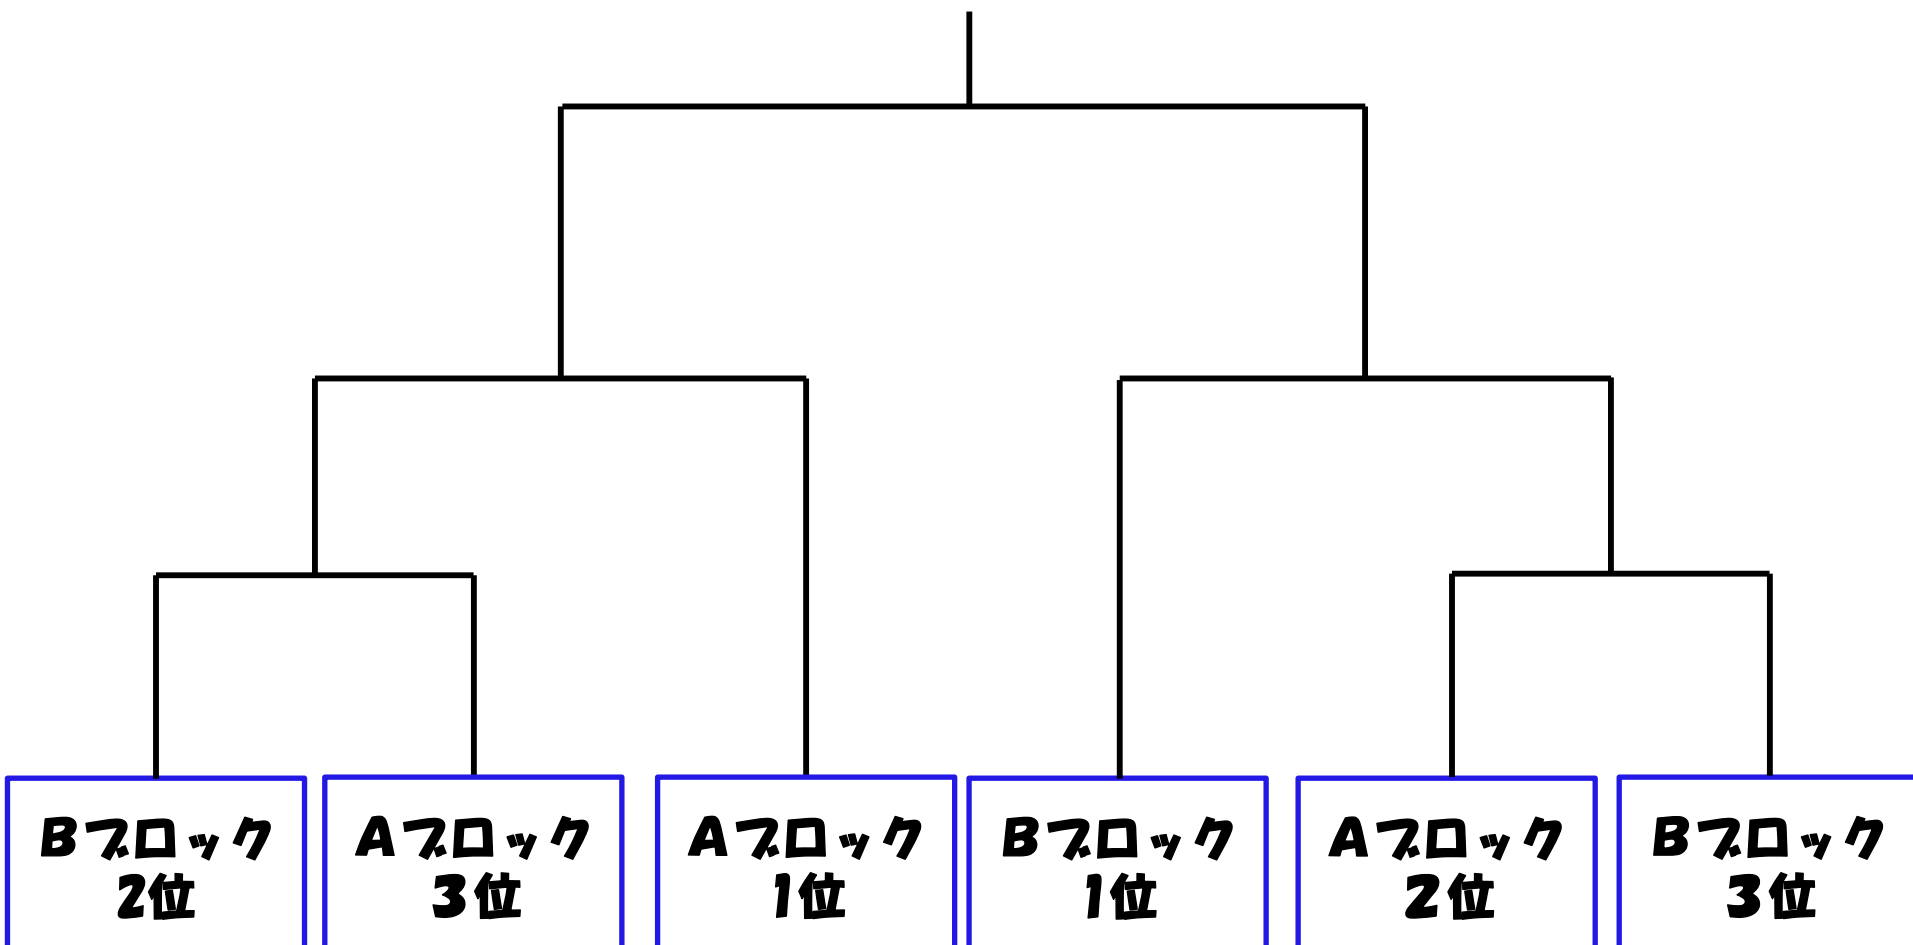

チャンピオントーナメント