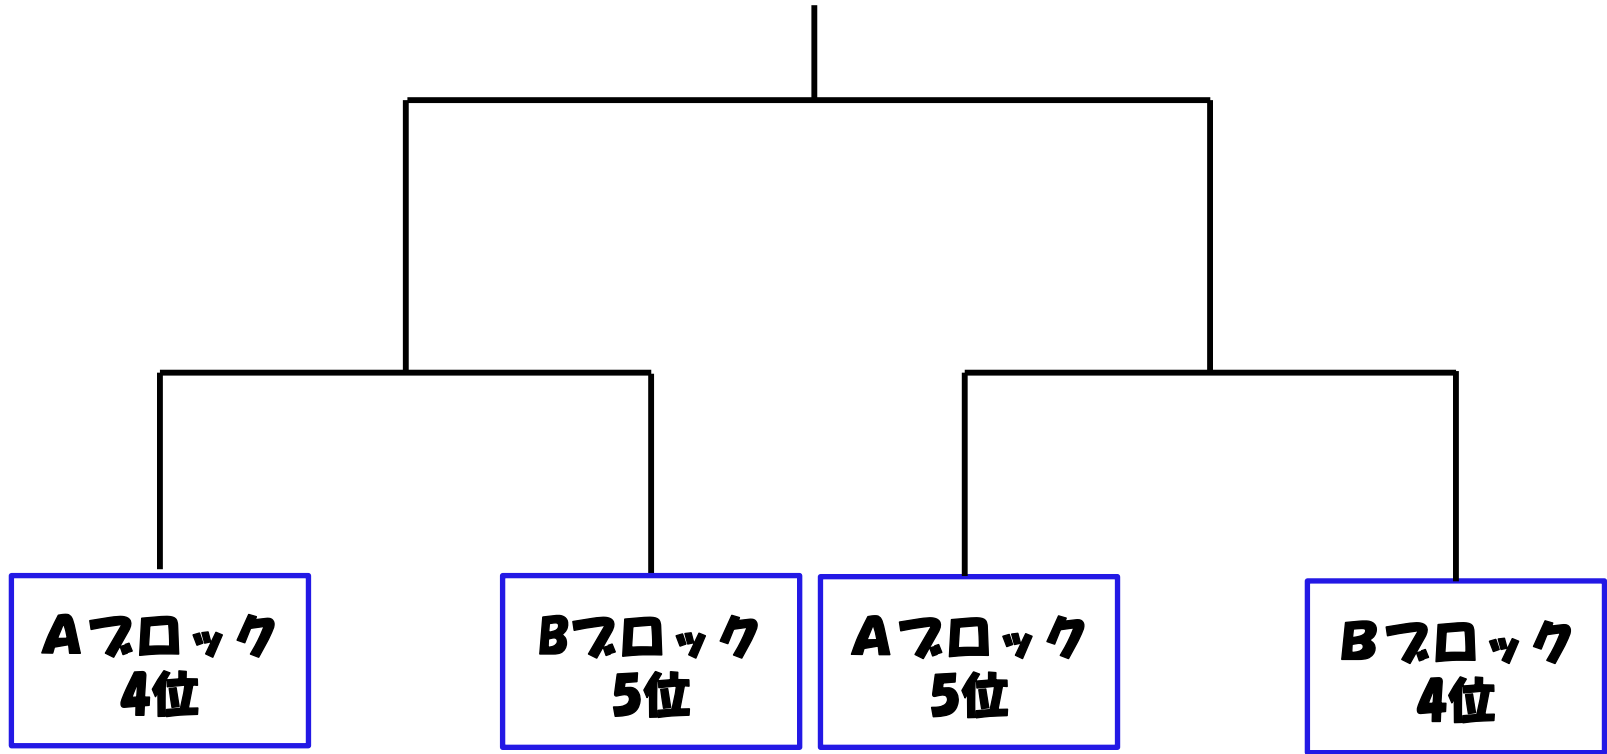

チャレンジトーナメント