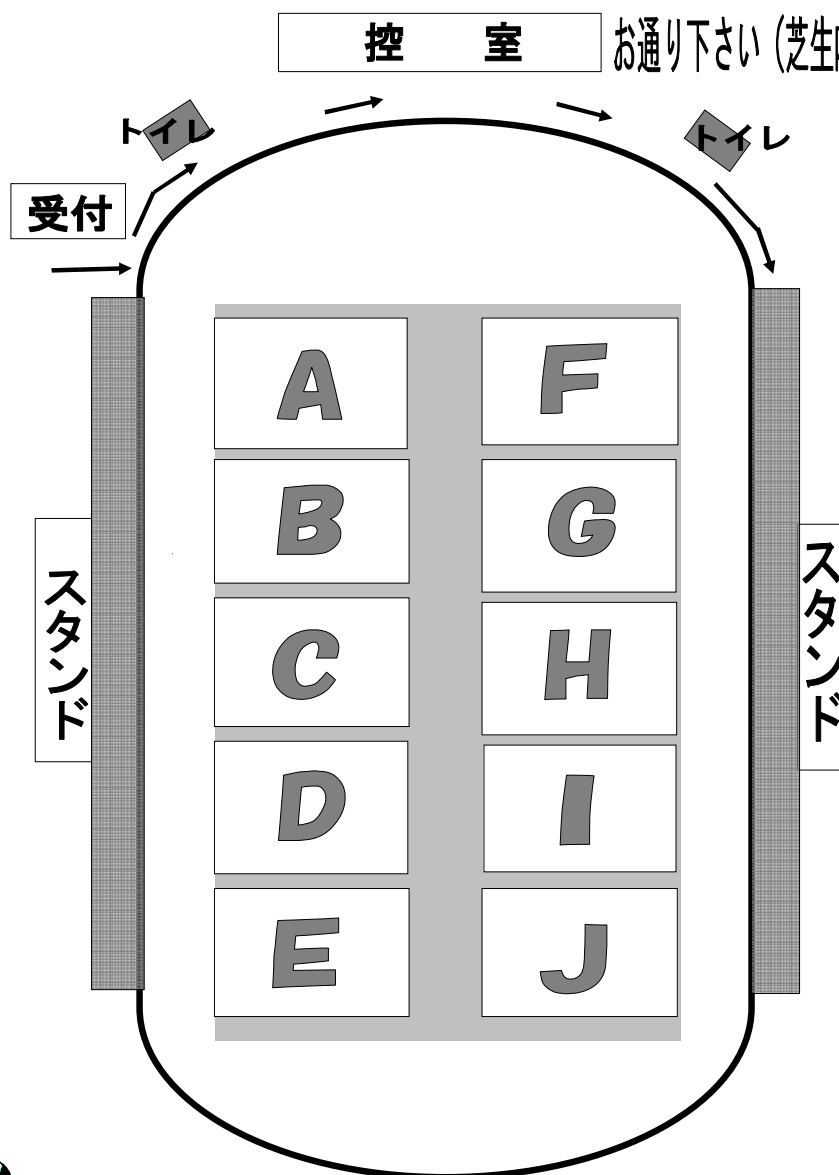

JFA キッズ(U-6)サッカーフェスティバル

2019東京inアミノバイタル

日時 : 2020年1月13日(月・祝)
会場 : アミノバイタルフィールド
時間 : 【開会式】 12:30
【試合時間】 12:50~14:36

F~Jのチームは控室建物前の通路を
お通り下さい(芝生内は通行不可)

応援(保護者)の方は、芝生部分には入らないで下さい