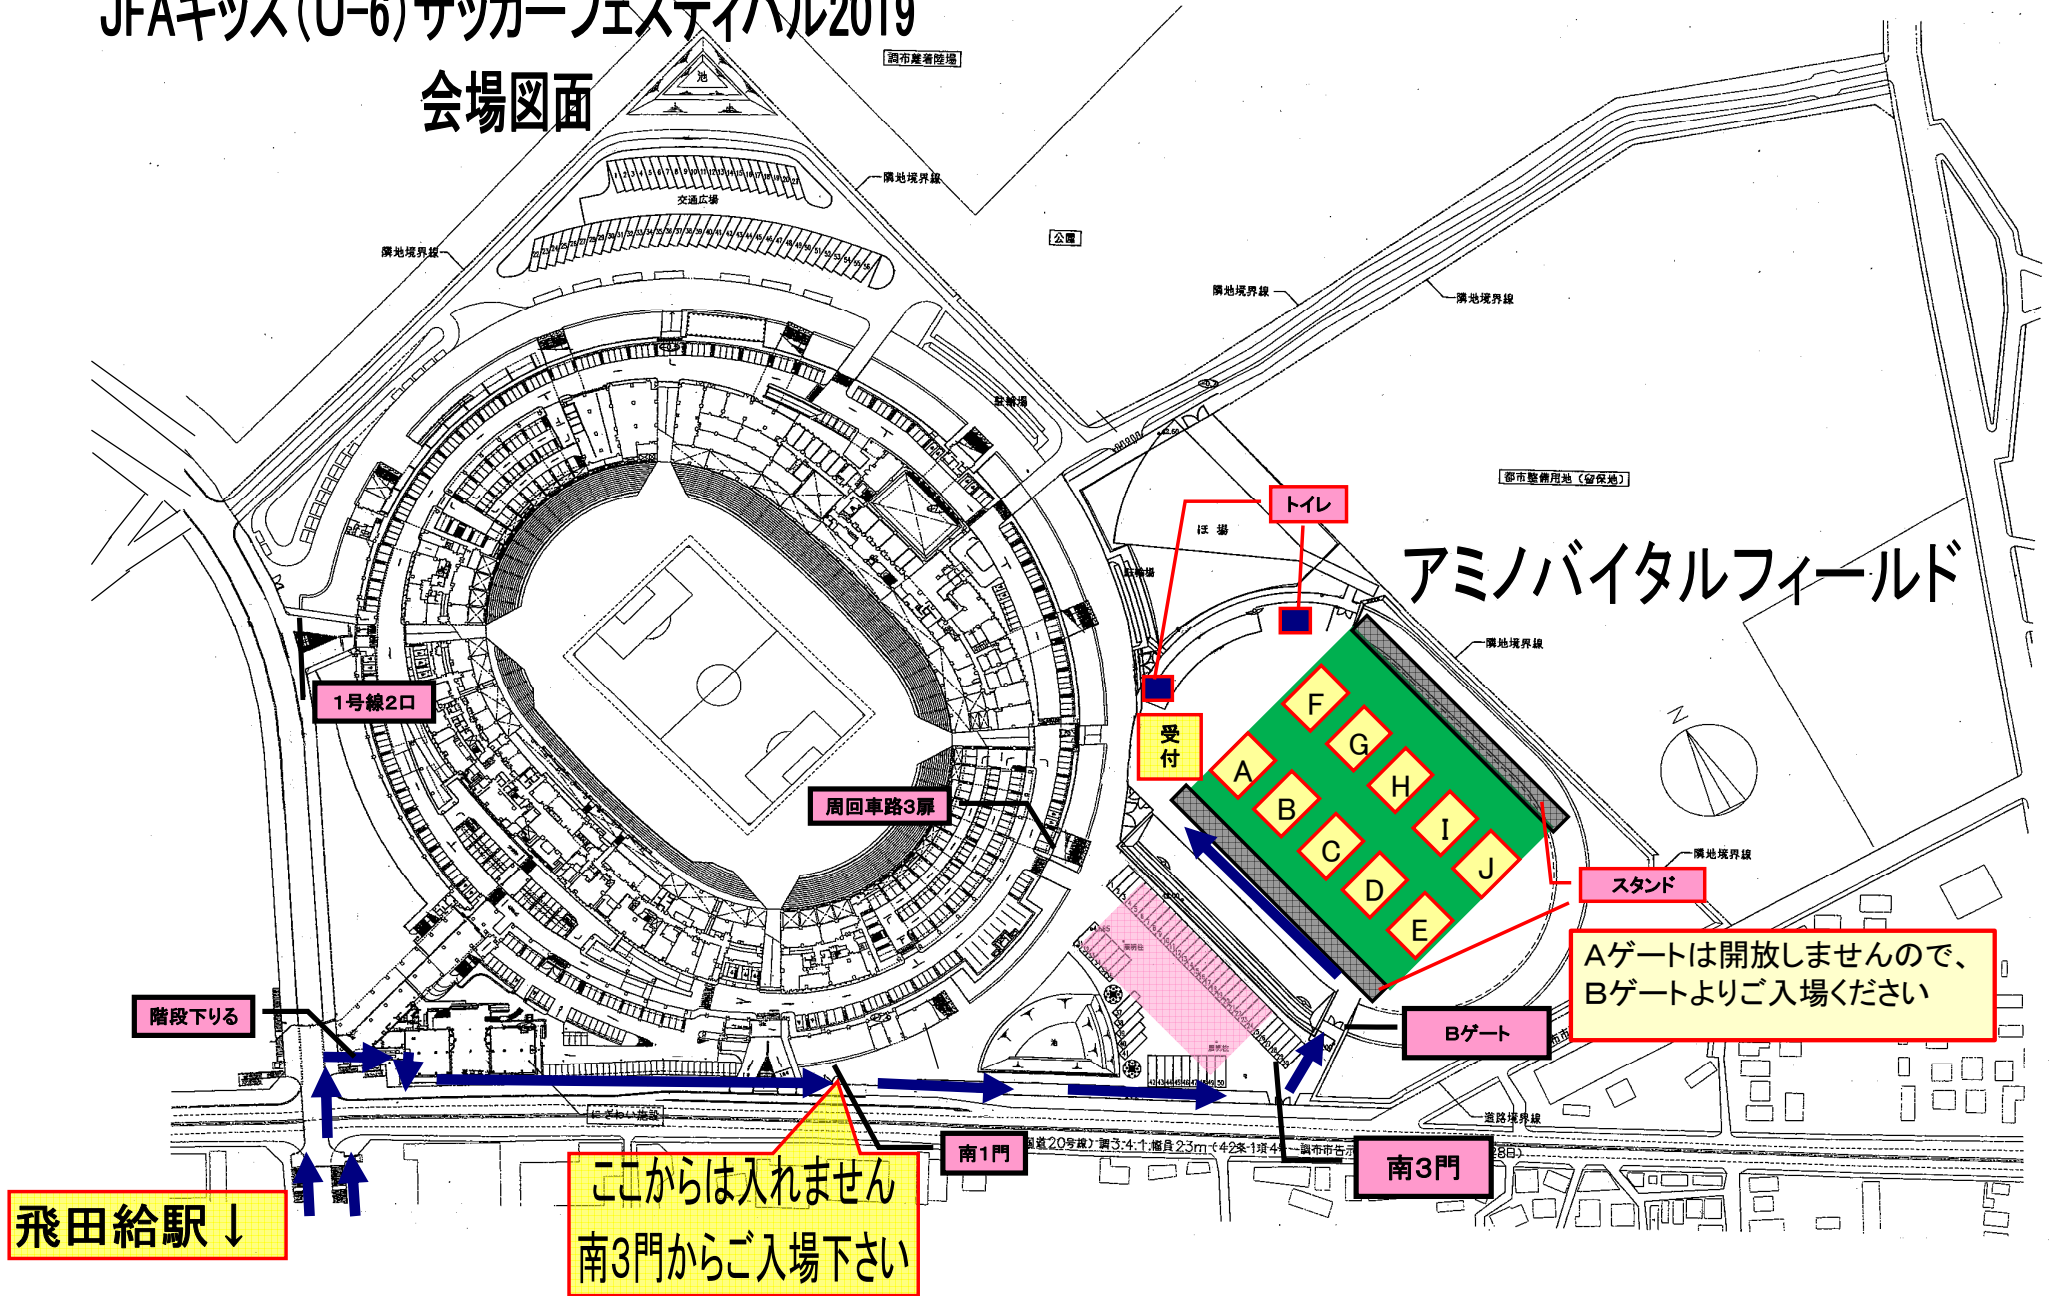

- 試合は10分間です。
- 試合開始・終了は、全コート同時ホイッスルです。
- 試合は8人制(GKなし)で実施します。交代は自由です。
- スパイクの使用は禁止します。
- ゲーム以外のときは各ピッチ周辺で待機し、係員の指示に従ってください。

JFA キッズ(U-6)サッカーフェスティバル

2019東京inアミノバイタル

日時 : 2020年1月13日(月・祝)
会場 : アミノバイタルフィールド
時間 : 【開会式】 12:30
【試合時間】 12:50~14:36

F~Jのチームは控室建物前の通路を
お通り下さい(芝生内は通行不可)

応援(保護者)の方は、芝生部分には入らないで下さい

JFAキッズ(U-6)サッカーフェスティバル2019

会場図面

1号線2口

周回車路3扉

階段下りる

南1門

南3門

受付

トイレ

スタンド

アミノバイタルフィールド

Aゲートは開放しませんので、
Bゲートよりご入場ください

ここからは入れません
南3門からご入場下さい

飛田給駅 ↓