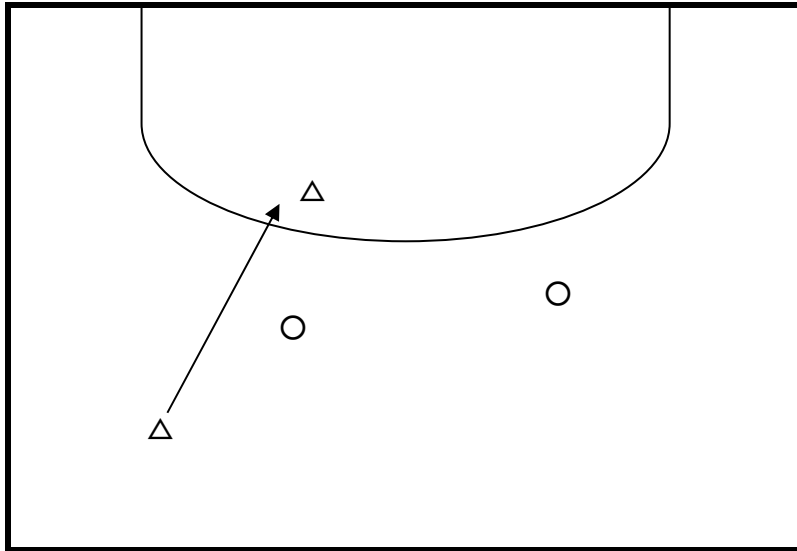

×
オフサイド

○
ペナルティエリア外は
セーフ

○
折り返すパスは
セーフ