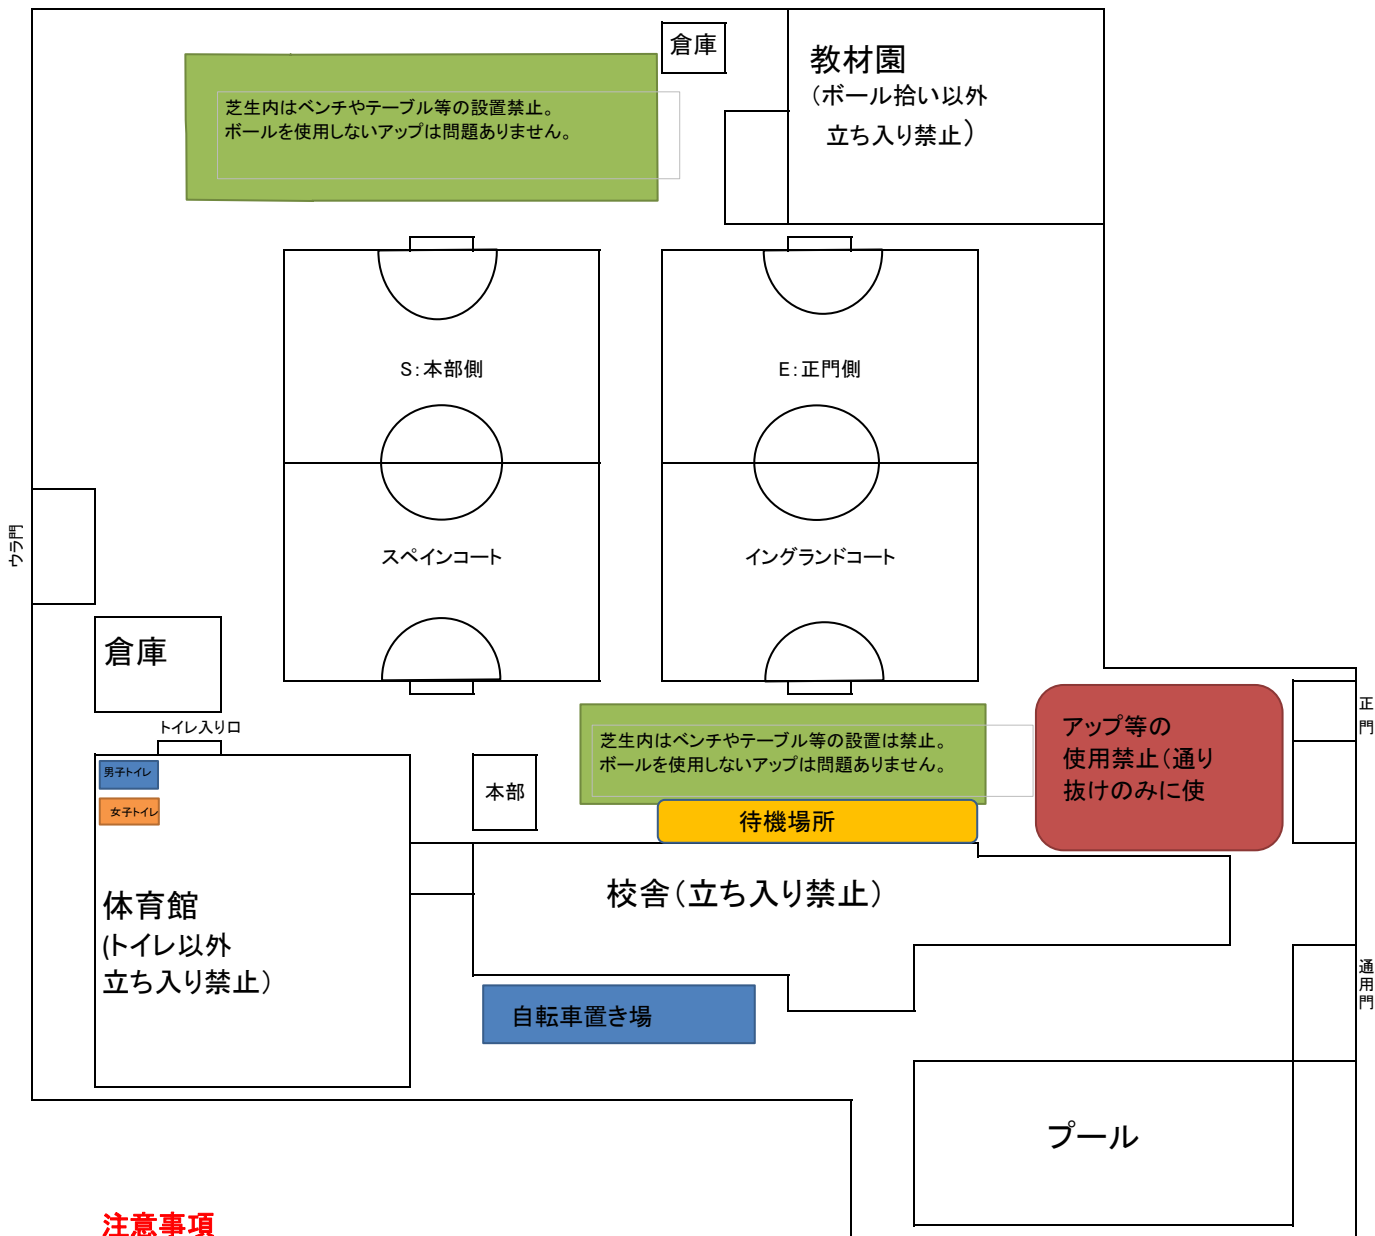

武蔵丘小学校 グランド案内図 注意事項

注意事項

- 9:00開場になります。時間前に着いた場合は静かに待機をお願いします。
- 学校内は禁煙、近隣道路での喫煙も禁止です。
- ウラ門からの出入りが禁止になりました。
- スパイクは使用禁止です。
- 駐車場はありませんので近隣のコインパークを御使用下さい。
- 芝生内にベンチやテーブル等の設置は禁止です。ボールを使用しないアップは問題ありません。