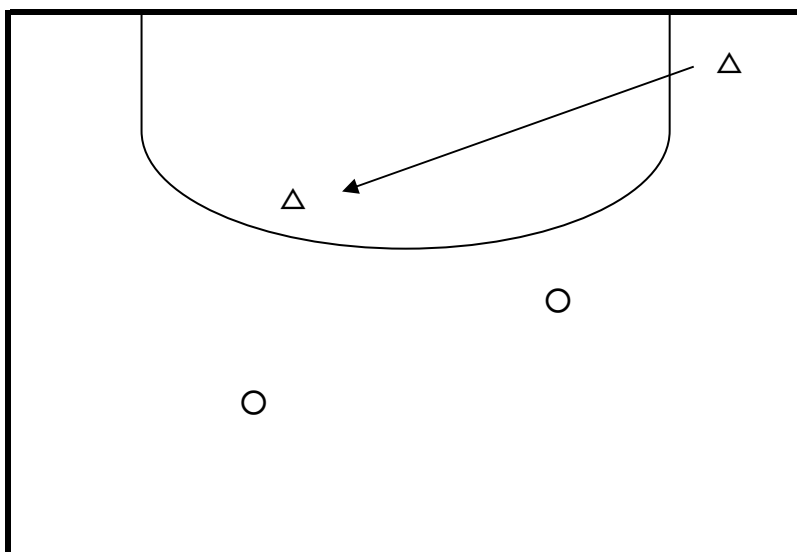

## 注意事項

- 9:00開場になります。時間前に着いた場合は静かに待機をお願いします。
- 学校内は禁煙、近隣道路での喫煙も禁止です。
- ウラ門からの出入りが禁止になりました。
- スパイクは使用禁止です。
- 駐車場はありませんので近隣のコインパークを御使用下さい。
- 芝生内にベンチやテーブル等の設置は禁止です。ボールを使用しないアップは問題ありません。

×  
オフサイド

○  
ペナルティエリア外は  
セーフ