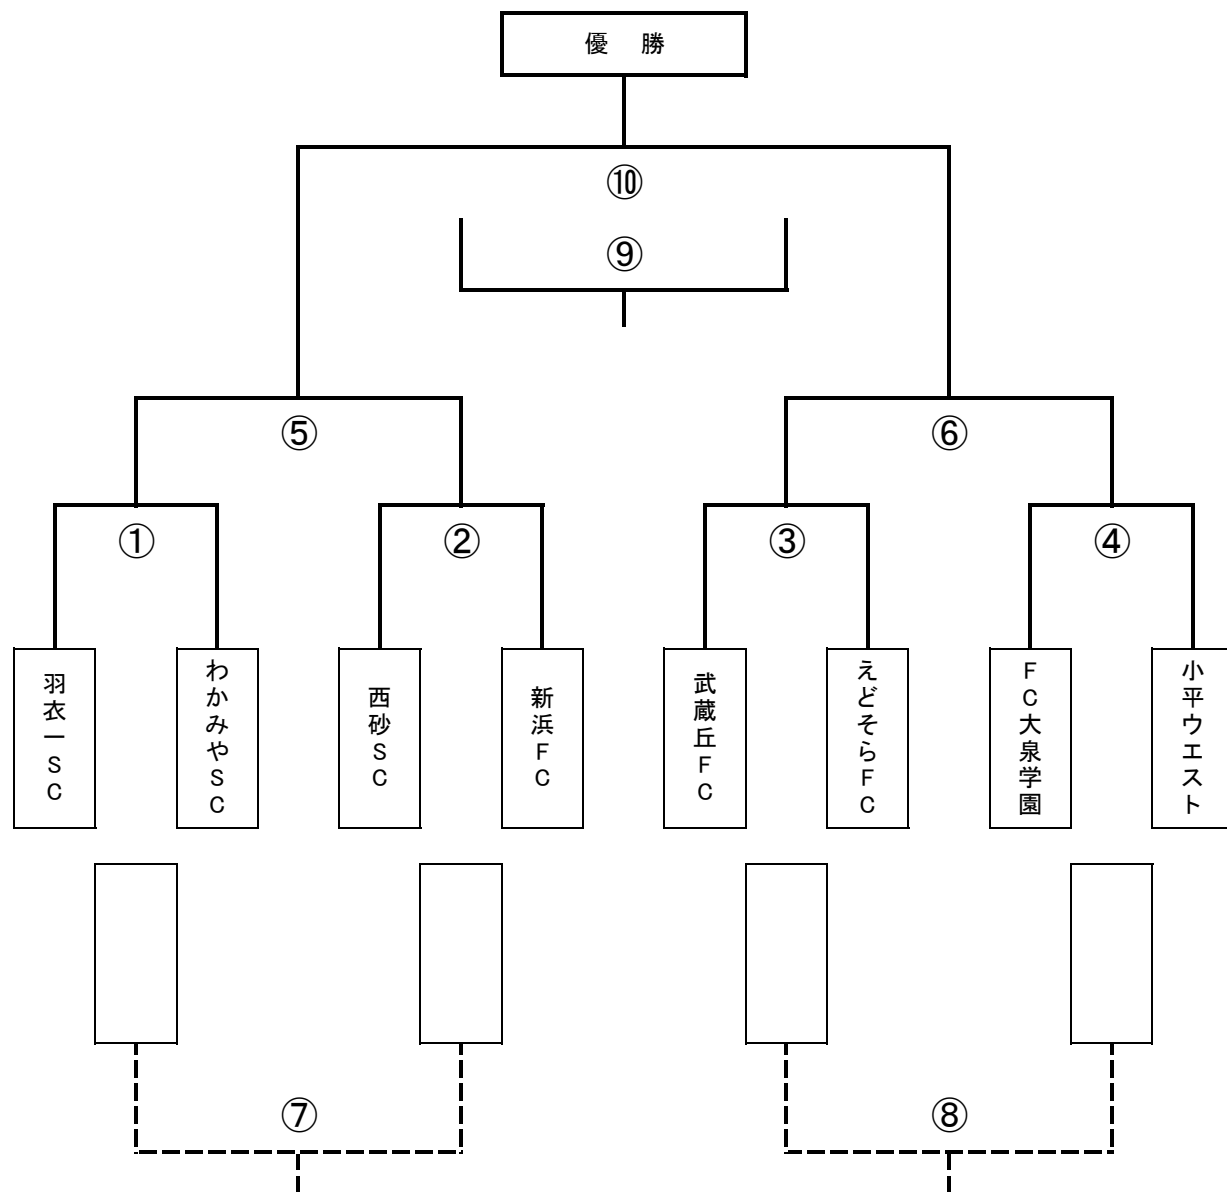

第29回 武蔵丘新春招待少年サッカー大会 トーナメント表