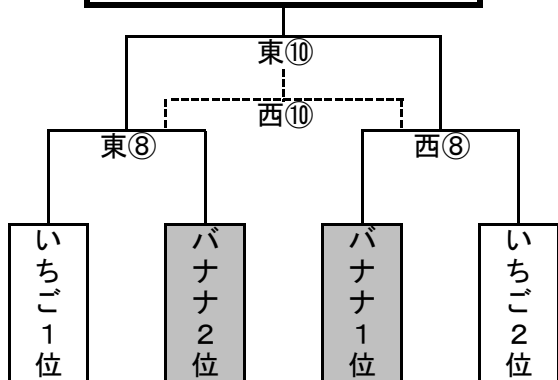

東 コ ー ト

	時間				審判
①	I 10:00	飯 能	—	西砂青少年	瑞穂
②	B 10:30	武 蔵 丘	—	瑞穂三小	飯能 武蔵丘
③	I 11:00	白 百 合	—	飯 能	武蔵丘
④	B 11:30	和 田	—	武 蔵 丘	西砂
⑤	I 12:00	白 百 合	—	西砂青少年	瑞穂
⑥	B 12:30	和 田	—	瑞穂三小	アベリ

西 コ ー ト

	時間				審判
①	I 10:00	白 百 合	—	アベリア	Wakaba 白百合
②	B 10:30	和 田	—	Wakaba	和田
③	I 11:00	アベリア	—	西砂青少年	和田
④	B 11:30	Wakaba	—	瑞穂三小	アベリ
⑤	I 12:00	飯 能	—	アベリア	Wakaba
⑥	B 12:30	武 蔵 丘	—	Wakaba	西砂

いちごリーグ

	白百合	飯 能	アベリア	西 砂	勝点	得点	失点	得失	順位
白百合	/								
飯能ジュニア		/							
アベリア			/						
西砂青少年				/					

バナナリーグ

	和 田	武蔵丘	Wakaba	瑞穂三	勝点	得点	失点	得失	順位
和田ブルドッグ	/								
武蔵丘		/							
Wakaba			/						
瑞穂三小				/					

東 コ ー ト

	時間				審判
⑦	M 13:30	いちご3位	—	バナナ4位	ごいち
⑧	決 14:00	いちご1位	—	バナナ2位	負東け⑦
⑨	M 14:30	東⑦の勝者	—	西⑦の勝者	負東け⑧
⑩	決 15:00	東⑧の勝者	—	西⑧の勝者	勝東ち⑨

西 コ ー ト

	時間				審判
⑦	M 13:30	バナナ3位	—	いちご4位	ナバ①ナ
⑧	決 14:00	バナナ1位	—	いちご2位	負西け⑦
⑨	M 14:30	東⑦の敗者	—	西⑦の敗者	負西け⑧
⑩	決 15:00	東⑧の敗者	—	西⑧の敗者	勝西ち⑨

決勝トーナメント