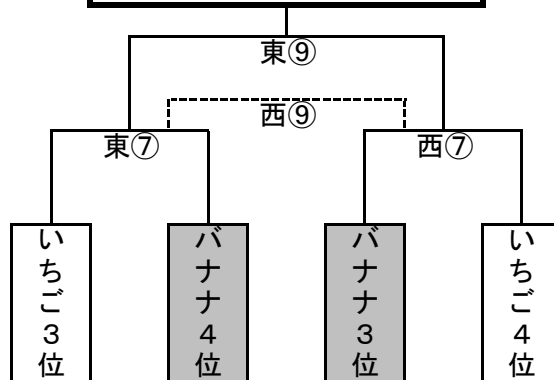

ミルクトーナメント

※ 15時30分～ 表彰式を行います。全チームの参加をお願いいたします。