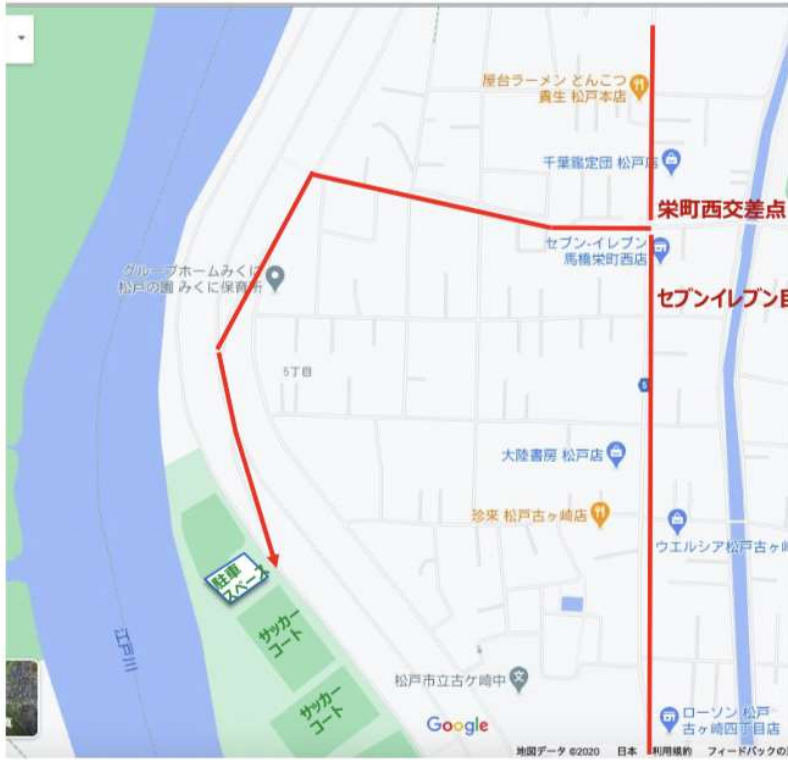

古ヶ崎河川敷スポーツ広場へのアクセス

住所：松戸市古ヶ崎 2 4 4 1