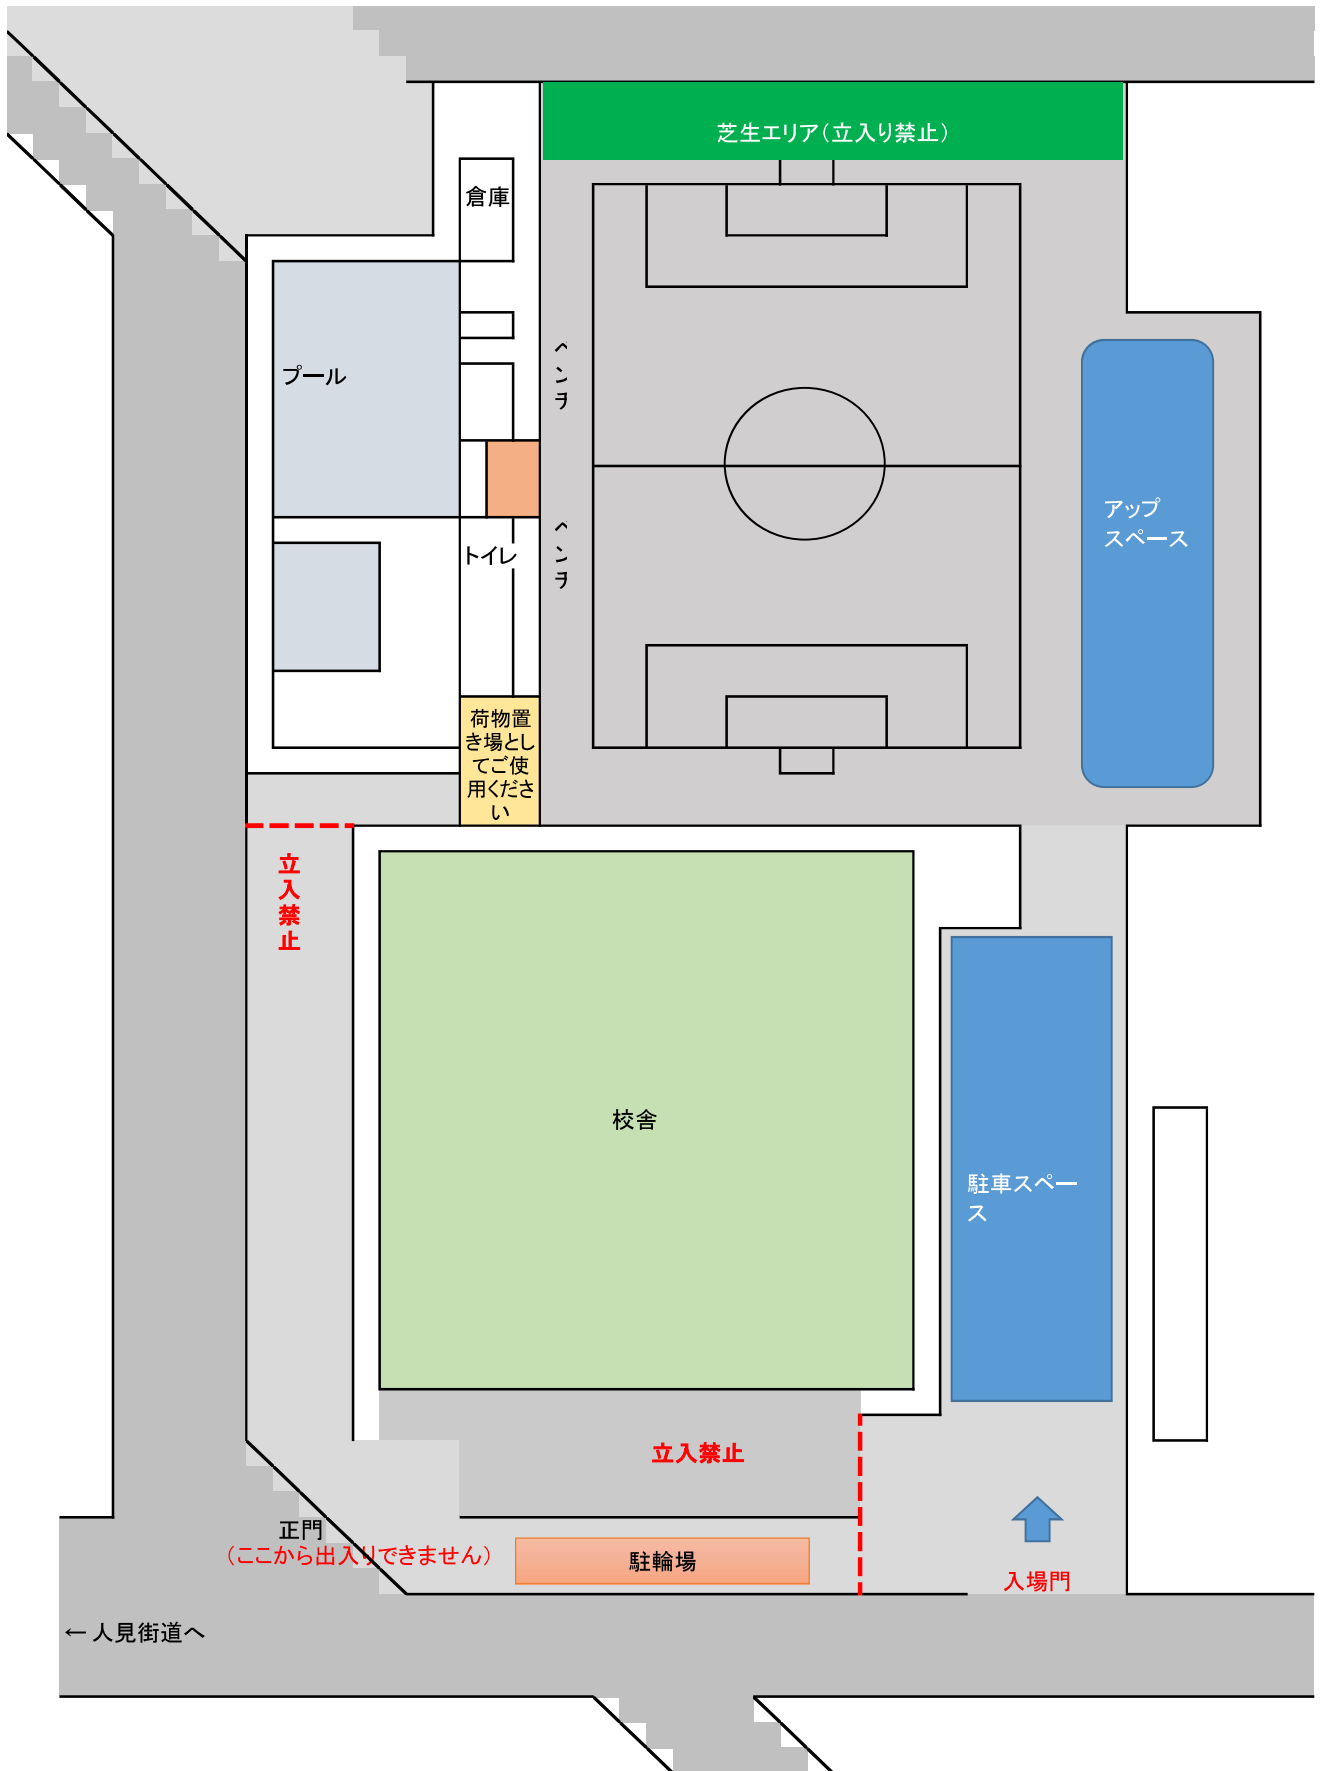

会場

府中市立第十小学校グラウンド

時程

15分ハーフ（15分-5分-15分）

時程	対戦			審判
13：30～14：05	程久保SC	対	GFSC	相互
14：10～14：45	程久保SC	対	武蔵丘FC	相互
14：50～15：25	GFSC	対	武蔵丘FC	相互

15分1本

15：30～15：45	GFSC	対	程久保SC	武蔵丘FC
15：50～16：05	武蔵丘FC	対	程久保SC	GFSC
16：10～16：25	武蔵丘FC	対	GFSC	程久保SC

試合進行要領

- ☆ピッチサイズは60×40mとします。
- ☆審判は1人審（もしくは2人審）とし、審判中の指導をOKとします。
- ☆選手の交代は自由（再出場可）とします。
- ☆試合球は4号検定球とし、GFSCが用意いたします。
- ☆その他、日本サッカー協会2022/2023競技規則に準じます。

その他留意事項等

- ※車での来校台数は5台以内でお願いいたします。
- ※雨天中止の場合は当日10時までに連絡します。
- ※当日入校可能時間は12:30といたします。
- ※遊具は使用禁止といたします。また、グラウンド奥の芝生への立入りを禁止といたします。
- ※近隣のご迷惑もありますので大きな声など注意をお願いします。
- ※ゴミは各チームでお持ち帰り下さい。
- ※お土産、差し入れ等は不要ですので、お気遣いなくお願いいたします。