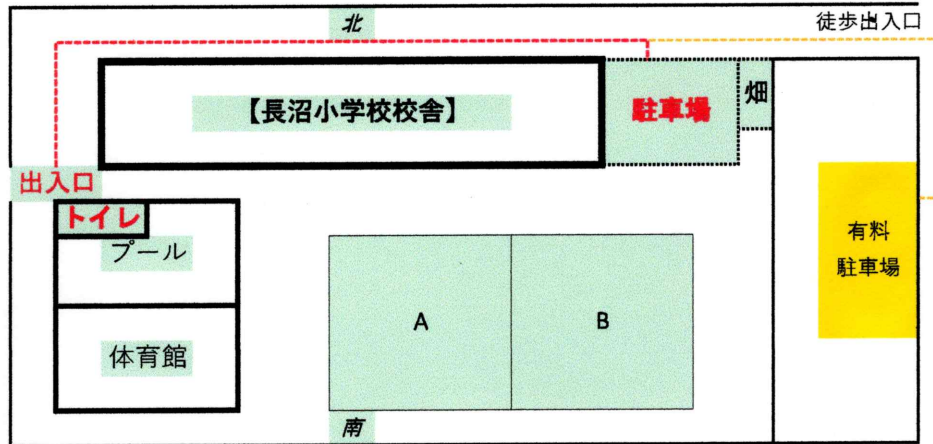

10月22日日程

武	武蔵丘FC
四	四小OSC
C	八王子CBXFC

開門12時20分

	開始時間	終了時間	A	B
1	13:00	13:20	武	C
2	13:25	13:45	四	C
3	13:50	14:10	四	武
4	14:15	14:35	C	武
5	14:40	15:00	C	四
6	15:05	15:25	武	四
7	15:30	15:50	武	C
8	15:55	16:15	四	C
9	16:20	16:40	四	武

長沼小学校駐車場、グランドロケーション

京王線長沼駅

- 1 1人審判 試合中でないチームが担当
- 2 1チーム車4台まで ※注：5台目以上は小学校東隣の有料駐車場を利用下さい。
- 3 保護者の観戦は可能 ※注：但し、お手伝いでの最小人数の帯同をお願いします。
- 4 試合後、3者で三角になり距離をとって挨拶
- 5 コロナ対策は各チームに一任します。当日の参加者、体調、検温結果等後日確認可能な様、準備下さい。
- 6 1試合20分1本 8人制
- 7 緊急時連絡先 チーム代表:吉浜 090-4731-6890 6年生担当コーチ:大西 080-3171-3288
- 8 午前中は他学年が練習している為、開門は12時20分をお願いします。
- 9 各ゲーム間に5分のインターバルを設けていますが、出来るだけ前倒しで進めたいと思いますので、ご協力をお願いします。
- 10 当日の天候次第で飲水タイムを検討致します。