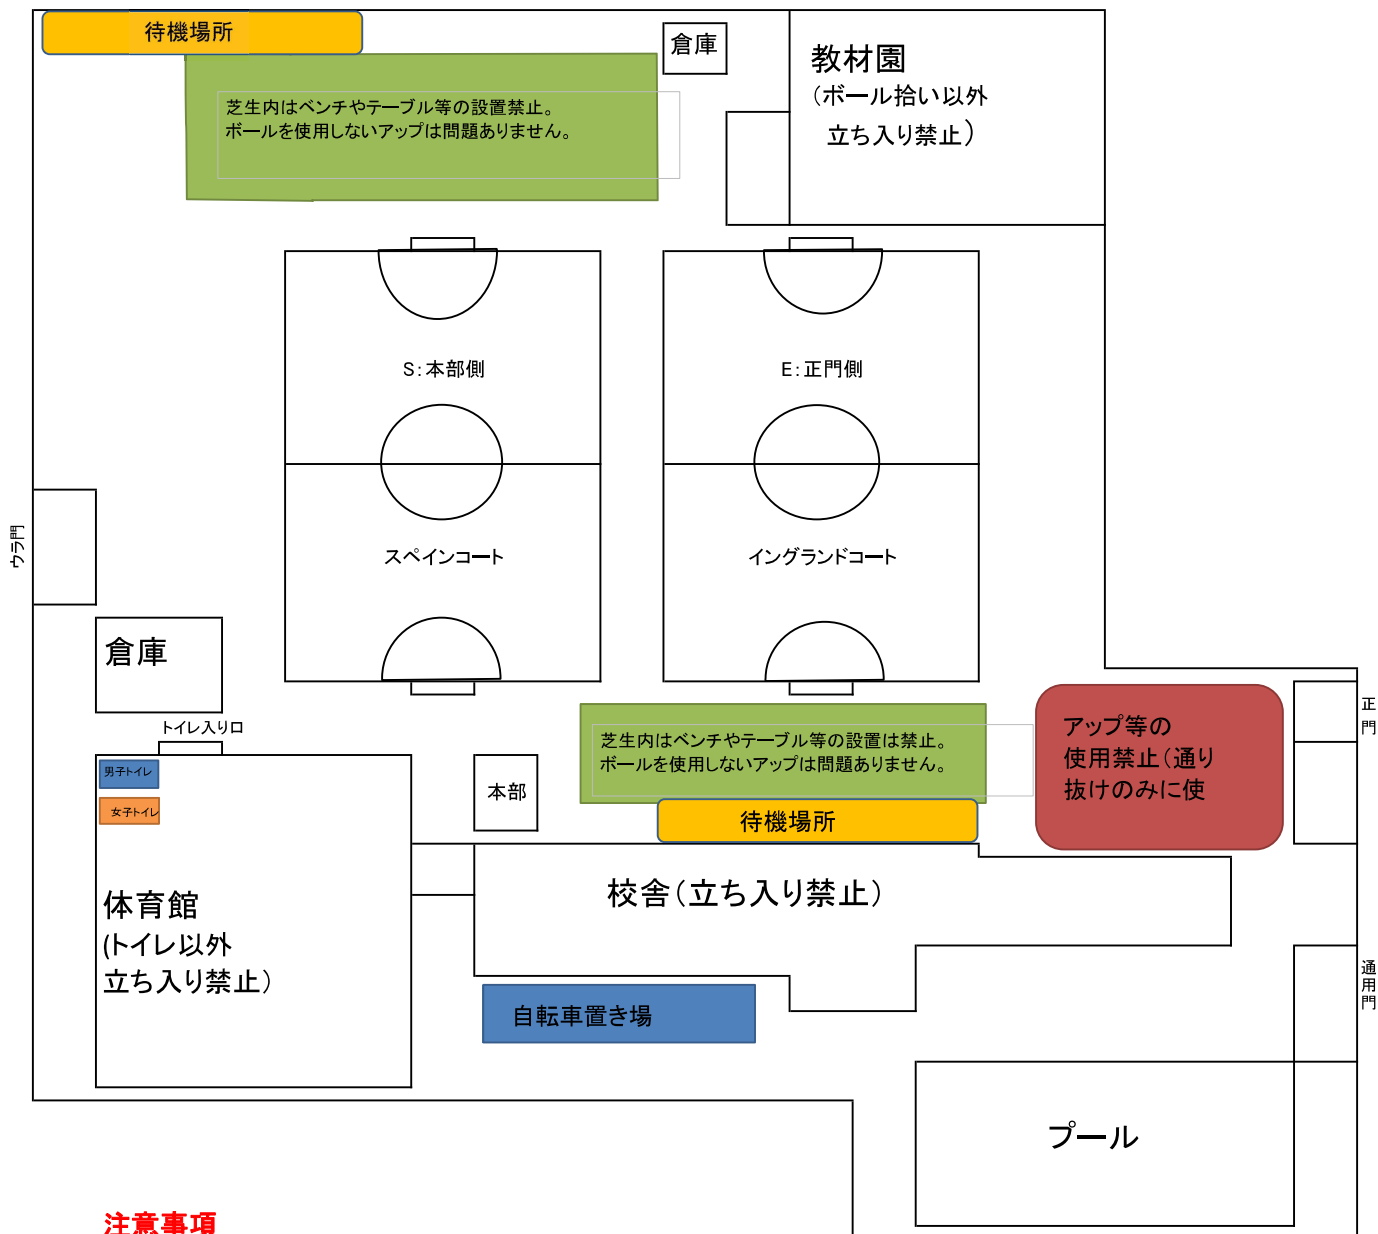

D 1位

E10:5位決定戦1
イングランドコート
14:10~14:35

E11:5位決定戦2
イングランドコート
14:40~15:05

3位トーナメント

S12
スペインコート
15:10~15:35

S9
スペインコート
13:40~14:05

E9
イングランドコート
13:40~14:05

A 3位

B 3位

C 3位

D 3位

E13:3位決定戦
イングランドコート
15:40~16:05

E12:3位決定戦
イングランドコート
15:10~15:35

優勝
準優勝
第3位
第4位

×
オフサイド

○
ペナルティエリア外は
セーフ

○
折り返すパスは
セーフ

武蔵丘小学校 グランド案内図 注意事項

注意事項

9:00開場になります。時間前に着いた場合は静かに待機をお願いします。

学校内は禁煙、近隣道路での喫煙も禁止です。

ウラ門からの出入りが禁止になりました。

スパイクは使用禁止です。

駐車場はありませんので近隣のコインパークを御使用下さい。