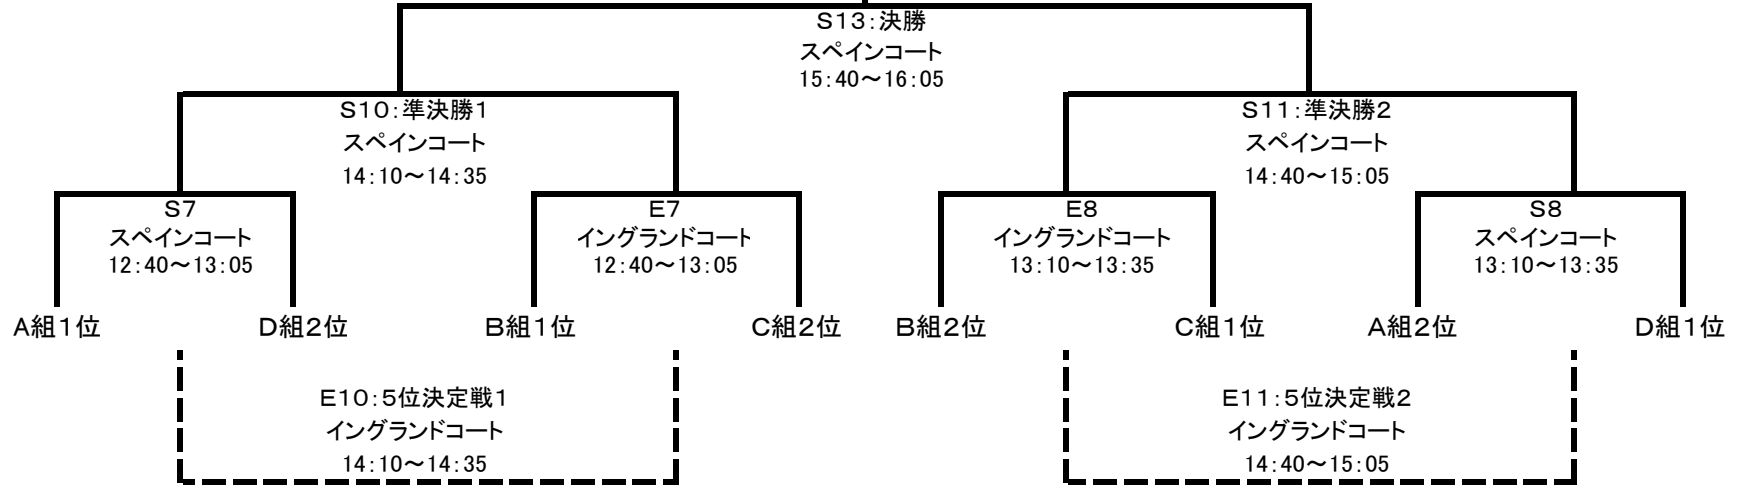

決勝トーナメント

Taku cup
優勝