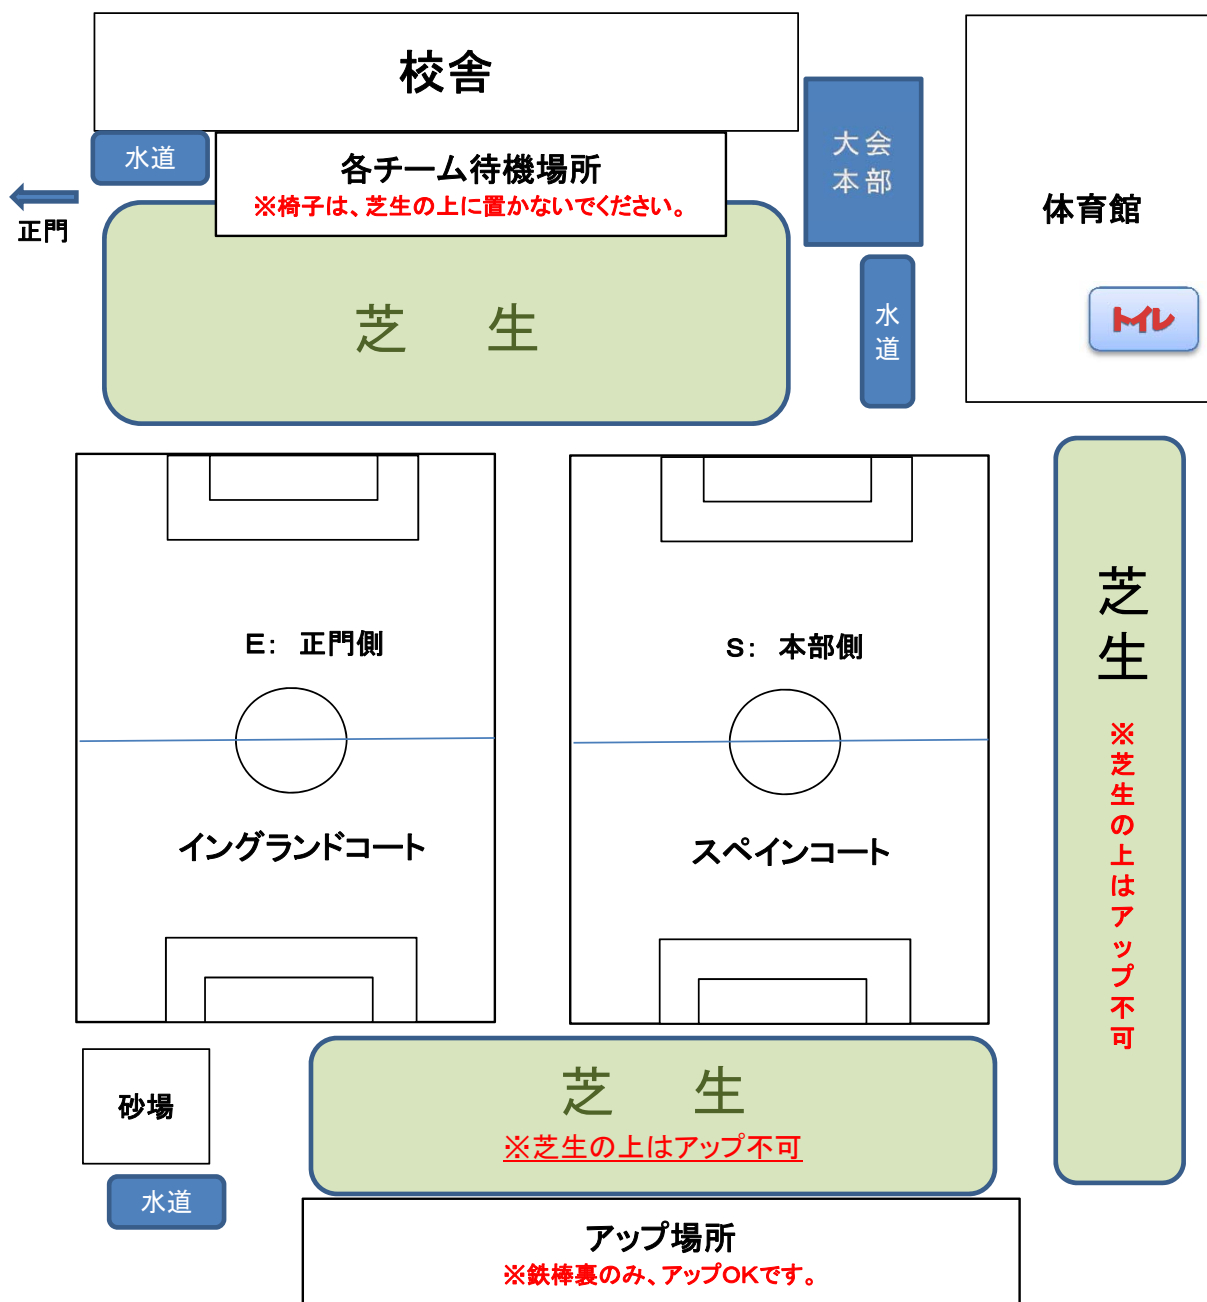

**Taku cup 参加クラブ**

クラブ名	ブロック	代表者名 (敬称略)
布田 SC	第9ブロック	渡邊
高井戸東 SC	第4ブロック	浅野貴之
ドリームス SC	第8ブロック	田島政文
調布イーグルス	第9ブロック	中野浩嗣
府中 4BKSC	第9ブロック	金野義男
八王子 CBX FC	第12ブロック	吉浜一
FC 小平ウエスト・スター	第13ブロック	萩原昭徳
FC 北野	第14ブロック	柳澤大介
松林少年 SC	第16ブロック	渡辺敏明
武蔵丘 FC	第5ブロック	志村政夫

## グラウンド案内図