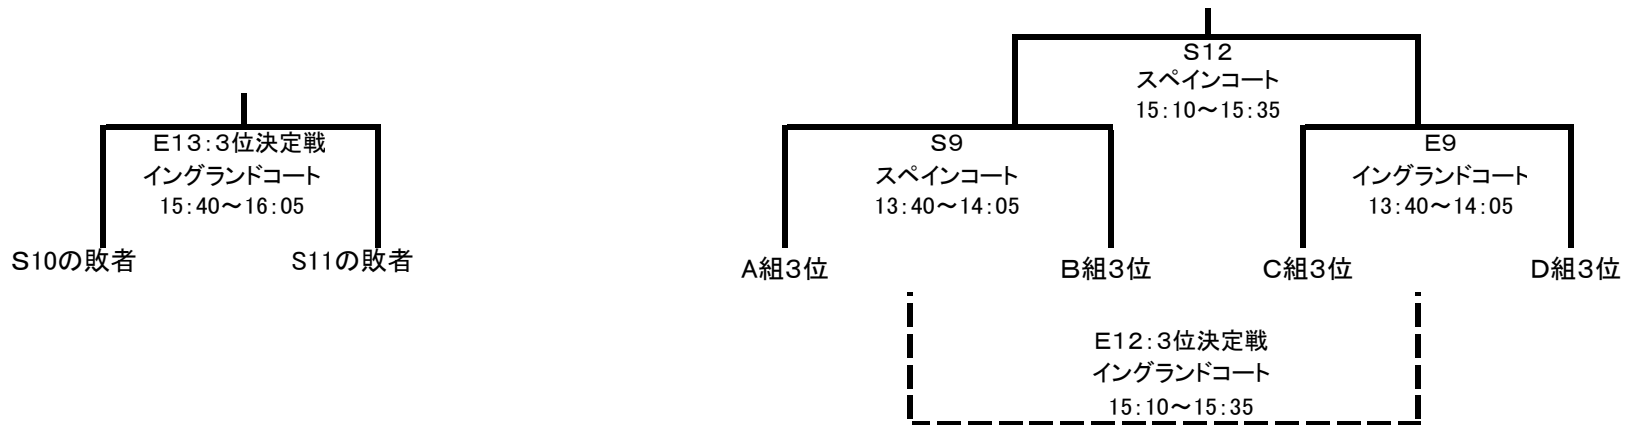

決勝トーナメント

Taku cup
優勝

3位トーナメント