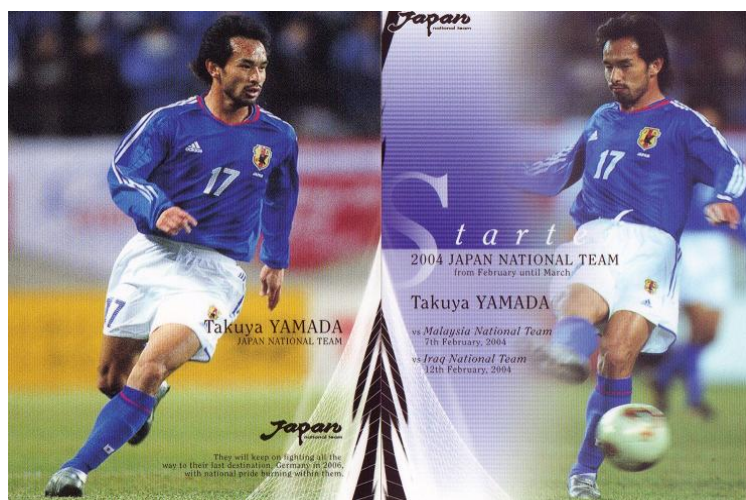

< 日本代表:2003年、2004年 >