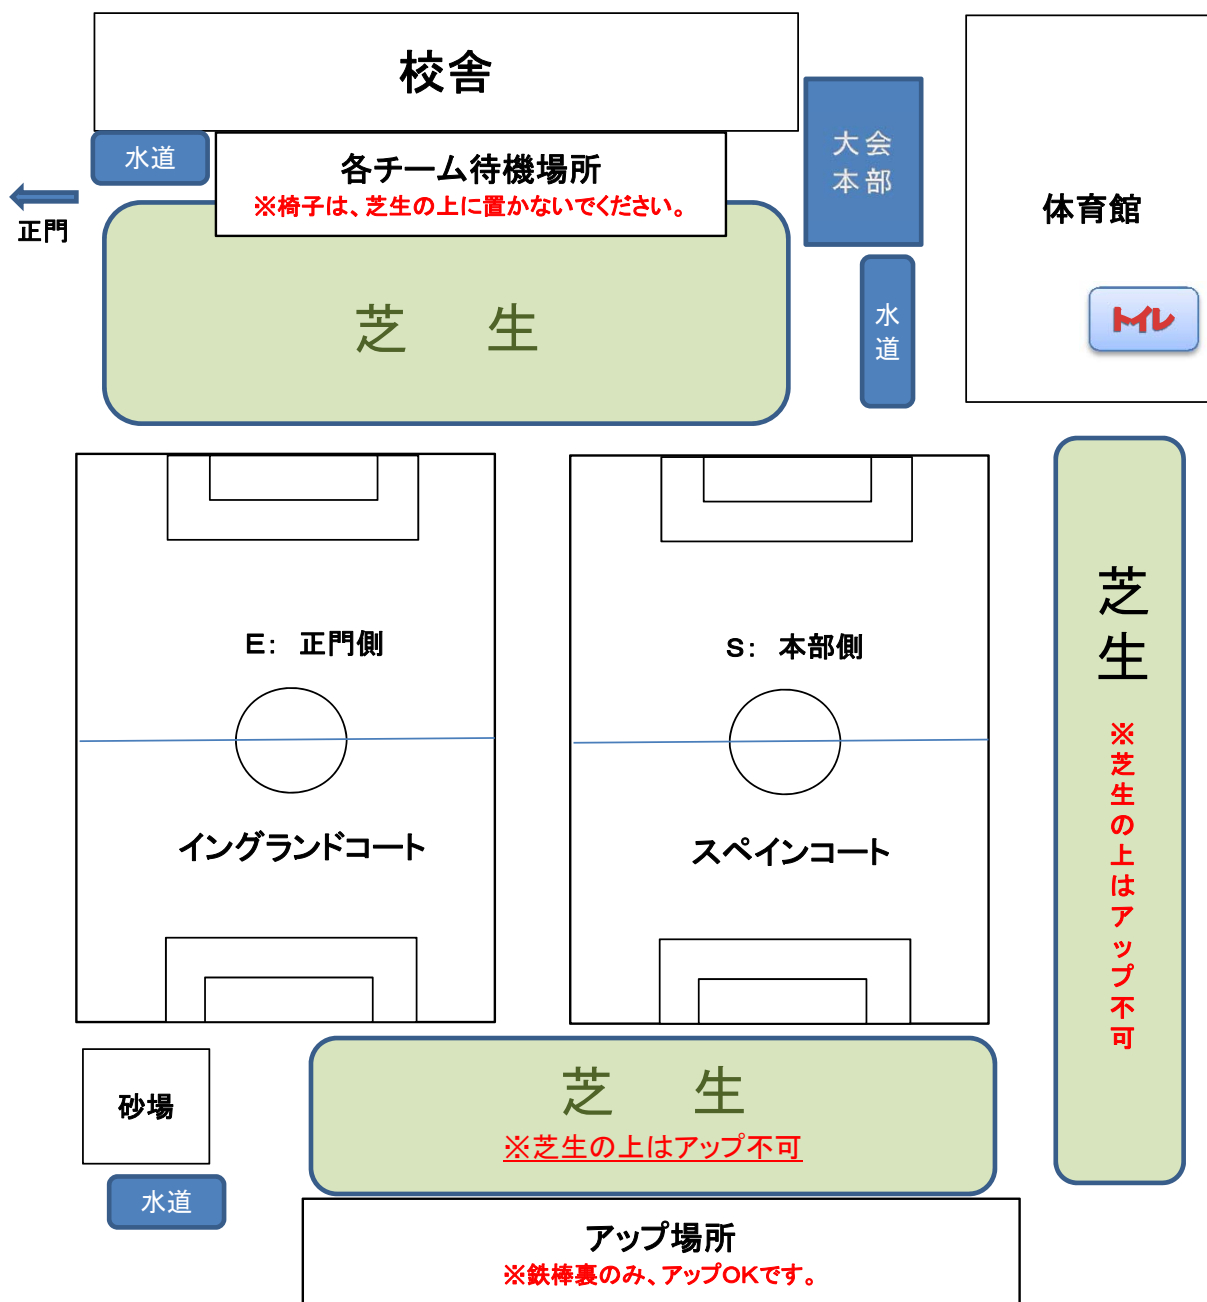

グラウンド案内図

◆お願い◆

- ・鉄棒などの遊具を使わないでください。池の周りで遊ばないでください。
  (小さなお子さんの行動には、特に注意してください。)
- ・アップ場以外でのボールの使用はおやめください。
  (校舎にボールをぶつかけたり、池にボールを入れないようにしてください。)
- ・怪我などの事故が生じた場合は、応急処置はいたしますが、以後の処置は各クラブに一任します。
- ・校内及び学校周辺での喫煙はご遠慮ください。
- ・試合開始の10分前集合など、スムーズに試合が進行できますようご協力をお願いいたします。