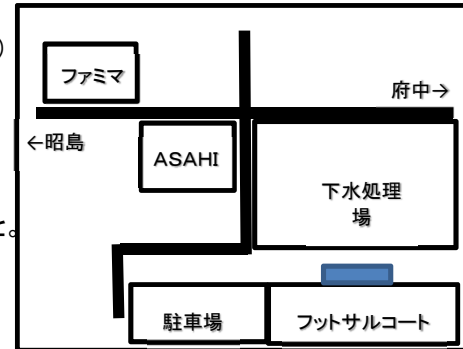

日時 : 2015年10月11日 (日曜日)

主催 : 羽衣サッカークラブ

後援 : クラシエフーズ (株)
東京中日スポーツ新聞社

会場 : 錦フットサルコート
東京都立川市錦町5-20

大会要項

- 1 主 旨 各チームとの交流を深めると共に少年サッカーの発展に寄与することを目的とする。
- 2 名 称 2015年 羽衣SC招待 『クラシエ スカイウォーター杯』(1年生)
- 3 主 催 羽衣サッカークラブ 協 賛 クラシエフーズ(株)
後 援 東京中日スポーツ新聞社
- 4 期 日 平成27年 10月 11日(日曜日)
- 5 会 場 錦フットサルコート(フットサルコート2面 スパイク禁止)
〒190-0022 東京都立川市錦町5-20
(錦町下水処理場前の信号を下水場のほうに曲がる)
- 6 出 場 資 格 1年生以下で編成されスポーツ保険に加入していること。
- 7 競 技 規 則 下記以外は日本サッカー協会競技規則に準ずる
(1)8人制(キーパー含む)
(2)交代自由。審判の確認は不要、自ベンチ前で必ず交代選手がアウトしてから入る
(3)オフサイドルールは適用しない。(ゴールエリア内を除く)
(4)ミニサッカー形式
- 8 大 会 方 法 予選3チームリーグ、順位4チームリーグを行い順位を決定する
- 9 試 合 時 間 12分1本ゲーム(予選)19分(8-3-8)(順位)
試合終了時の各チームへの挨拶なし、選手の入替えはスムーズにお願いします
- 10 表 彰 各パート別 優勝、準優勝、3位、敢闘賞を表彰します。(全チーム参加賞あり)
- 11 開 会 式 9:30に代表者ミーティングを行います。(開会式は行いません)
- 12 閉 会 式 表彰を行いますので可能な限り参加をお願い致します。
- 13 参 加 費 6,000円(内1,000円は会場費)
- 14 審 判 1人制 審判服着用 予選リーグのみ本部、順位リーグ以降は勝審をお願いいたします。
(勝審となっておりますが、お互いの話し合いのうえ、スムーズな進行をお願いいたします)
- 15 中 止 連 絡 小雨決行(基本開催)なお、中止の場合は当日6:30までに各チームの代表に連絡いたします。
- 16 そ の 他 ゲーム中の怪我については原則として各クラブにてお願い致します。
病院救急車が必要な場合は本部へお知らせください。
※また、会場回りが狭いため、アップ、荷物置き場等、十分なスペースが確保できません
ご迷惑をおかけいたしますが、皆様のご協力のほど、よろしくお願い致します。