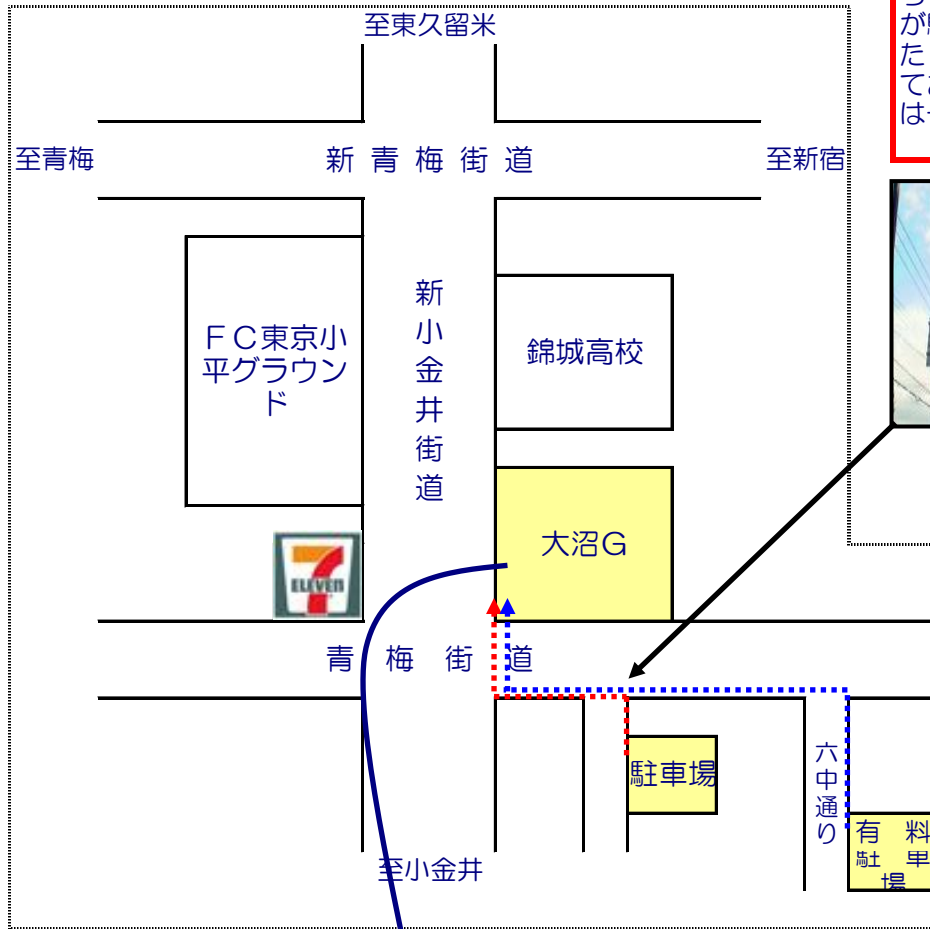

### ■その他(留意事項)

- ※当日天候不良等により中止の場合は、7:30 までにご連絡します。
- ※自転車はグラウンド脇に駐輪可能ですが、歩行者の邪魔にならないように駐輪して下さい。
- ※自チーム分のベンチについては、ご持参いただけますようお願いします。
- ※全試合終了後、全チームでの挨拶を実施させていただきます。

以上

アベリア2年担当 野中  
連絡先:090-5481-8636  
Mail:chage111@blue.ocn.ne.jp

# 会場案内

所在地 : 小平市大沼町2-619

## ★ご注意ください

グラウンド入り口は交差点になりますので、車をとめての荷物の積み下ろしは大変危険です。少々不便ですが駐車場での積み下ろしをお願いいたします。また歩道は大変狭くなっております。荷物を持つての歩行には十分ご注意ください。

- ← 徒歩 3分
- ← 徒歩10分