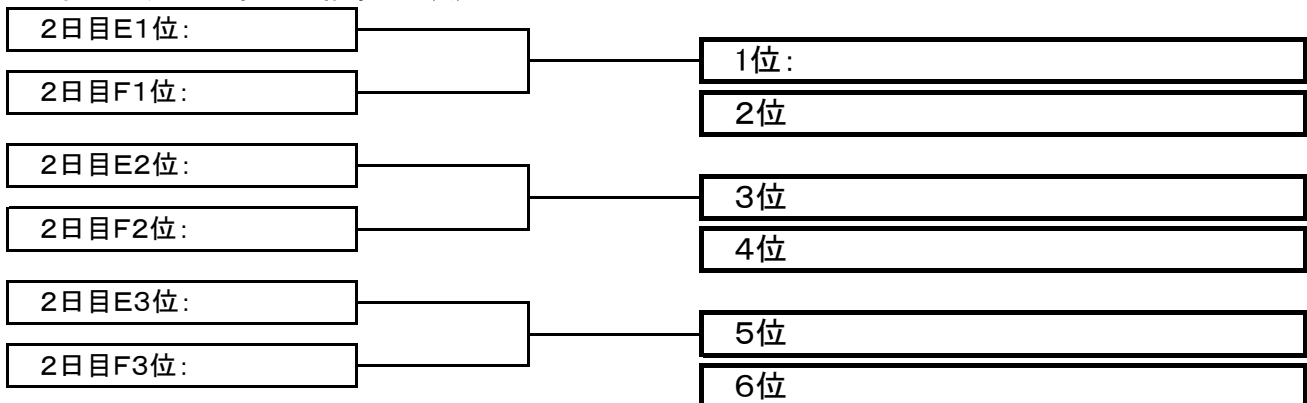

【3位リーグ順位決定戦】

2日目のグラウンドは初日の結果にて決定