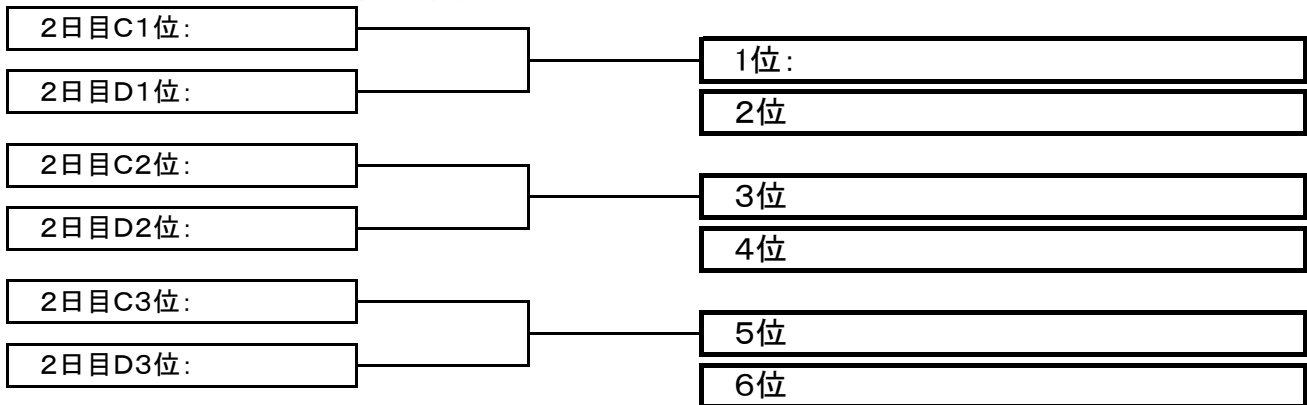

【2位リーグ順位決定戦】

2日目のグラウンドは初日の結果にて決定