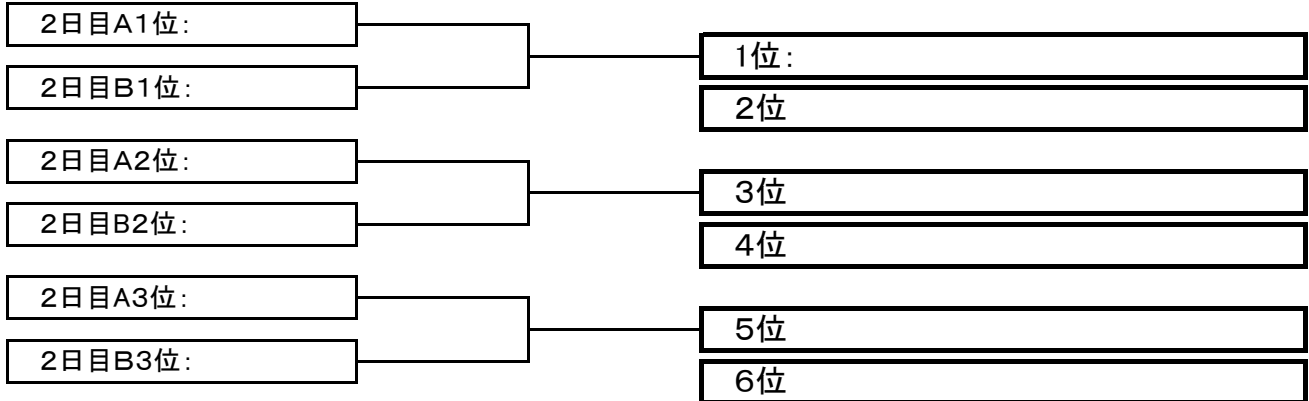

**【注意】時間の都合上、ブロックリーグ戦は15分ハーフ、順位決定戦は20分ハーフとさせて頂き、また、2ブロック内決定戦までとさせて頂きます。**

**【グループA・B順位決定戦】**

小平十五小グラウンド

**【グループC・D順位決定戦】**

小平十四小グラウンド

**【グループE・F順位決定戦】**

東大和十小グラウンド

**【注意】時間の都合上、ブロックリーグ戦は15分ハーフ、順位決定戦は20分ハーフとさせていただきます、また、3ブロック別の決定戦までとさせていただきます。**