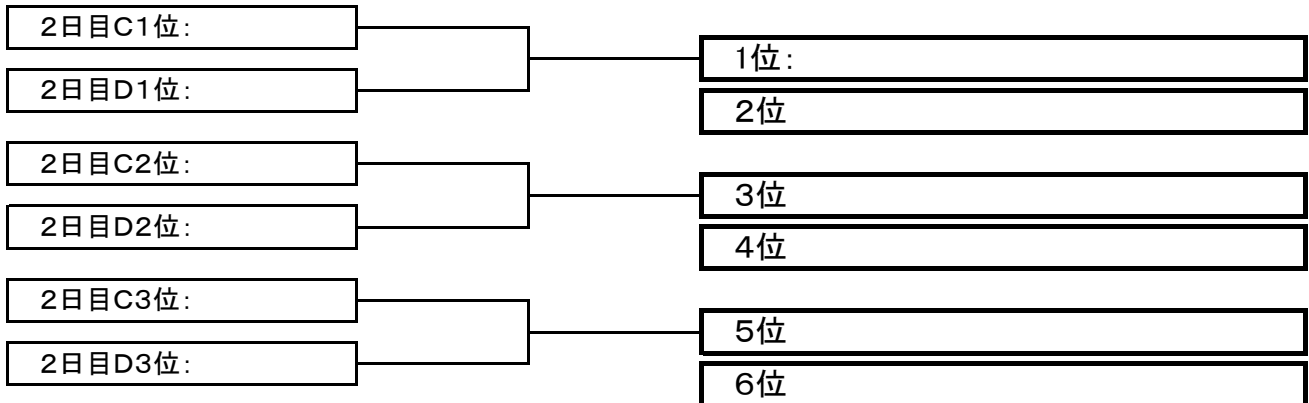

**【注意】時間の都合上、ブロックリーグ戦は15分ハーフ、順位決定戦は20分ハーフとさせて頂き、また、2ブロック内決定戦までとさせて頂きます。**

**【グループA・B順位決定戦】**

小平十五小グラウンド

**【グループC・D順位決定戦】**

小平十四小グラウンド

**【グループE・F順位決定戦】**

東大和十小グラウンド

**【注意】時間の都合上、ブロックリーグ戦は15分ハーフ、順位決定戦は20分ハーフとさせていただきます、また、3ブロック別の決定戦までとさせていただきます。**