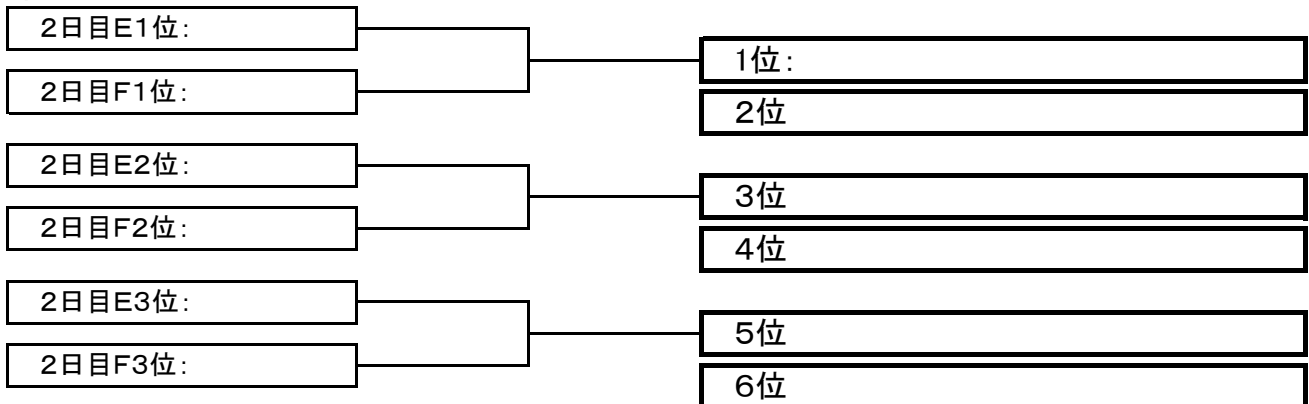

**【注意】時間の都合上、ブロックリーグ戦は15分ハーフ、順位決定戦は20分ハーフとさせて頂き、また、2ブロック内決定戦までとさせて頂きます。**

**【グループA・B順位決定戦】**

小平十五小グラウンド

**【グループC・D順位決定戦】**

小平十四小グラウンド

**【グループE・F順位決定戦】**

東大和十小グラウンド

**【注意】時間の都合上、ブロックリーグ戦は15分ハーフ、順位決定戦は20分ハーフとさせていただきます、また、3ブロック別の決定戦までとさせていただきます。**