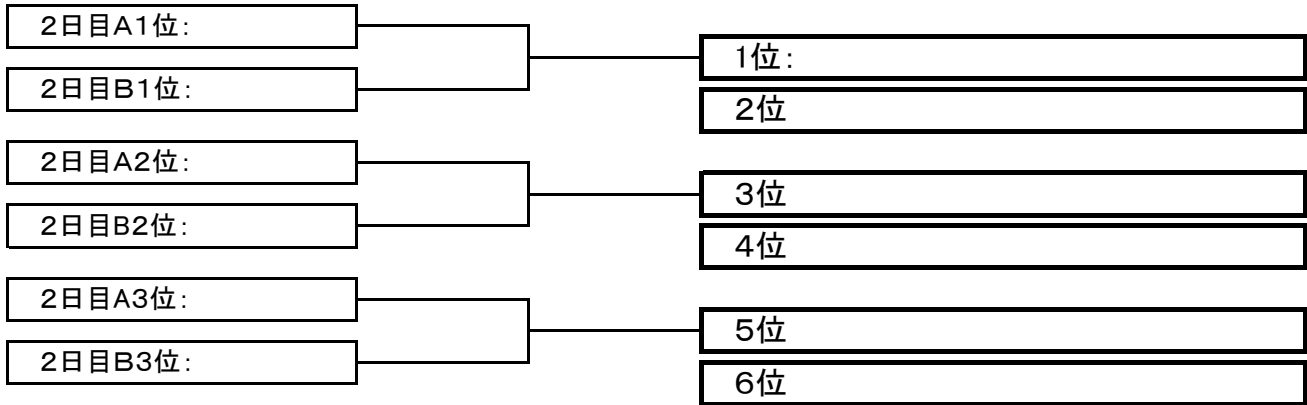

【注意】各会場の開始時間と駐車台数及び場所にご注意ください。

【1位リーグ順位決定戦】

2日目のグラウンドは初日の結果にて決定