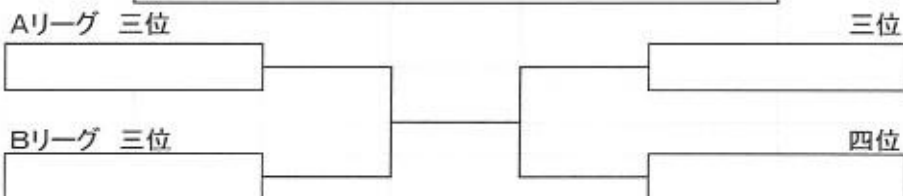

決勝トーナメント

四位パート

Aグループ (富岳苑)

	A グループ	1	2	3	4	勝点	得点	失点	得失差	順位
1		☆								
2			☆							
3				☆						
4					☆					

Bグループ (忍野小)

	B グループ	1	2	3	勝点	得点	失点	得失差	順位
5		☆							
6			☆						
7				☆					

五位・六位決定戦

三位・四位決定戦