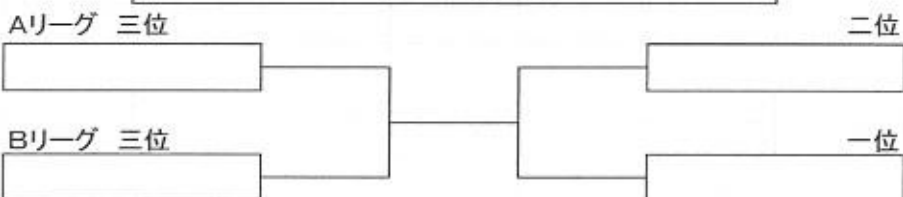

一位・二位決定戦

時間	四位パート Aグループ (富岳苑)	
	対戦	審判
① 9:00	1 - 2	3, 4
② 9:40	3 - 4	1, 2
③ 10:30	1 - 3	2, 4
④ 11:10	2 - 4	1, 3
⑤ 12:00	1 - 4	2, 3
⑥ 12:40	2 - 3	1, 4

時間	四位パート Bグループ (忍野小)		
	対戦		審判
⑦ 9:00	5 - 6	忍野小Aコート	7
⑧ 9:50	5 - 7	忍野小Bコート	6
⑨ 11:00	6 - 7	忍野小Aコート	5

Bグループは、リーグ戦は、忍野小にて実施します。
リーグ戦終了後、富岳苑グラウンドへ移動
順位決定戦を行います。

時間	四位パート 順位決定戦 (富岳苑)	
	対戦	審判
⑦ 13:30	A 3位 × B 3位	一位チーム
⑧ 13:40	A 2位 × B 2位	三位チーム
⑨ 14:20	A 1位 × B 1位	二位チーム