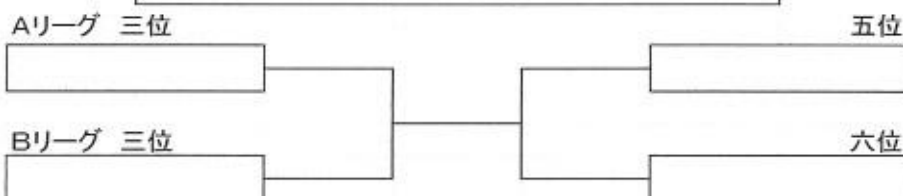

決勝トーナメント

四位パート

Aグループ (富岳苑)

	A グループ	1	2	3	4	勝点	得点	失点	得失差	順位
1		☆								
2			☆							
3				☆						
4					☆					

Bグループ (忍野小)

	B グループ	1	2	3	勝点	得点	失点	得失差	順位
5		☆							
6			☆						
7				☆					

五位・六位決定戦

三位・四位決定戦