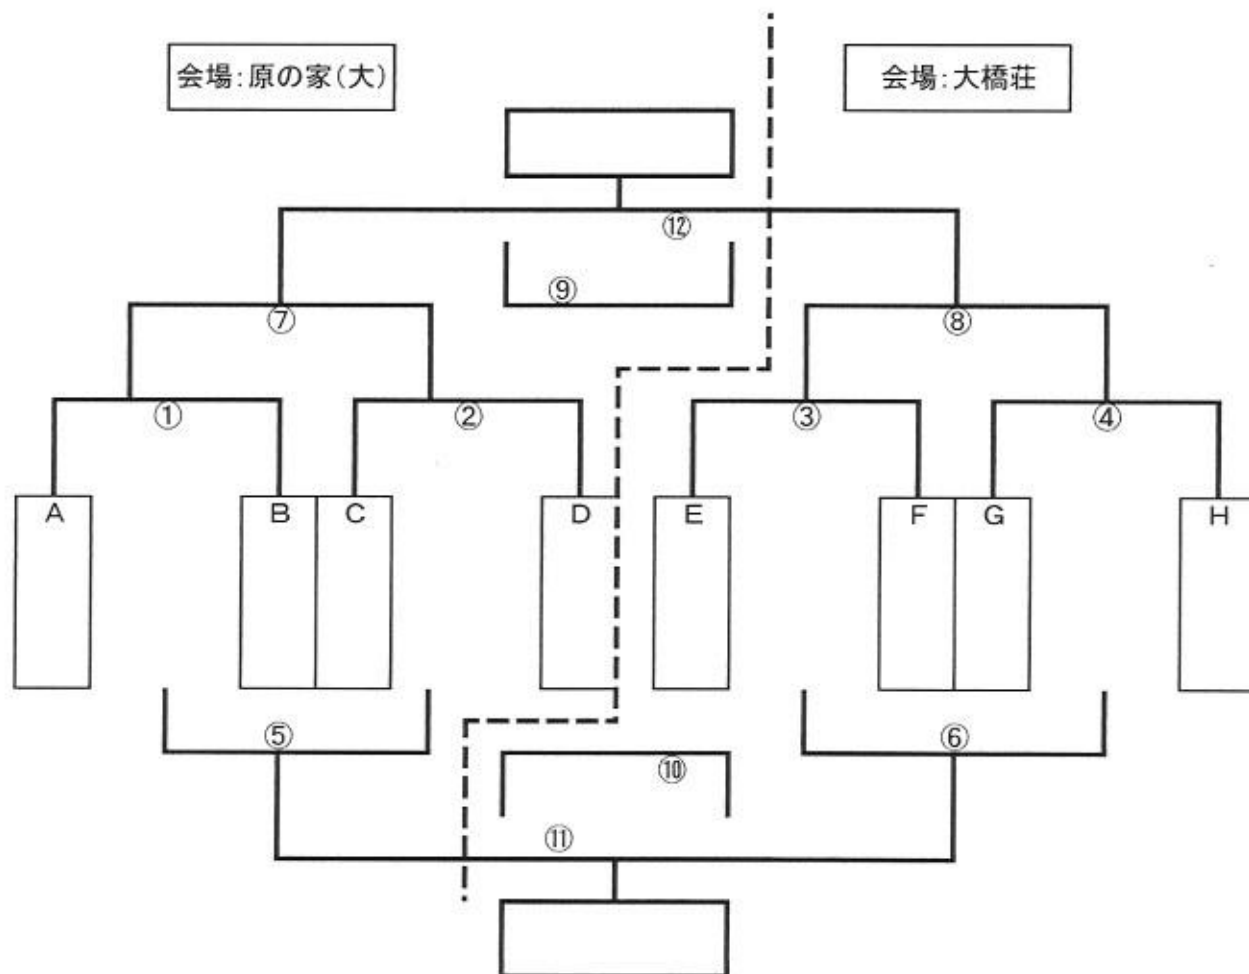

決勝トーナメント

三位パート

		原の家(大)			大橋荘			
	時刻	対戦番号	対戦	審判	時刻	対戦番号	対戦	審判
1	9:30	①	A - B	②の両者	9:30	③	E - F	④の両者
2	10:10	②	C - D	①の両者	10:10	④	G - H	③の両者
3	11:00	⑤	①、②の敗者	①、②の勝者	11:00	⑥	③、④の敗者	③、④の勝者
4	11:40	⑦	①、②の勝者	①、②の敗者	11:40	⑧	③、④の勝者	③、④の敗者
5	12:30	⑨	⑦、⑧の敗者	⑦、⑧の勝者	12:30	⑩	⑤、⑥の敗者	⑤、⑥の勝者
6	13:10	⑫	決 勝	⑨の両者	13:10	⑪	⑤、⑥の勝者	⑩の両者