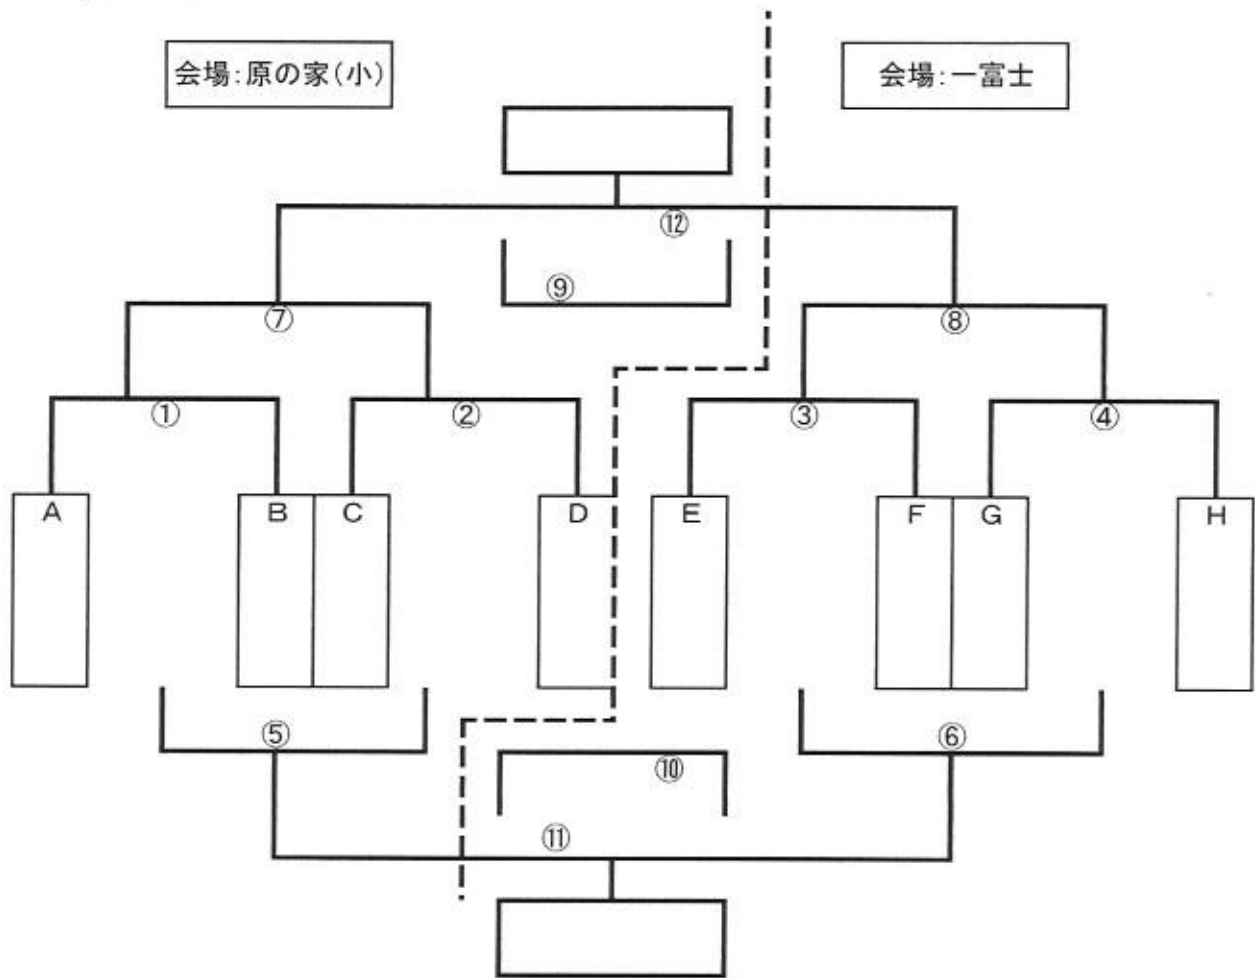

決勝トーナメント

二位パート

	原の家(小)				一富士			
	時刻	対戦番号	対戦	審判	時刻	対戦番号	対戦	審判
1	9:30	①	A - B	②の両者	9:30	③	E - F	④の両者
2	10:10	②	C - D	①の両者	10:10	④	G - H	③の両者
3	11:00	⑤	①、②の敗者	①、②の勝者	11:00	⑥	③、④の敗者	③、④の勝者
4	11:40	⑦	①、②の勝者	①、②の敗者	11:40	⑧	③、④の勝者	③、④の敗者
5	12:30	⑨	⑦、⑧の敗者	⑦、⑧の勝者	12:30	⑩	⑤、⑥の敗者	⑤、⑥の勝者
6	13:10	⑫	決 勝	⑨の両者	13:10	⑪	⑤、⑥の勝者	⑩の両者