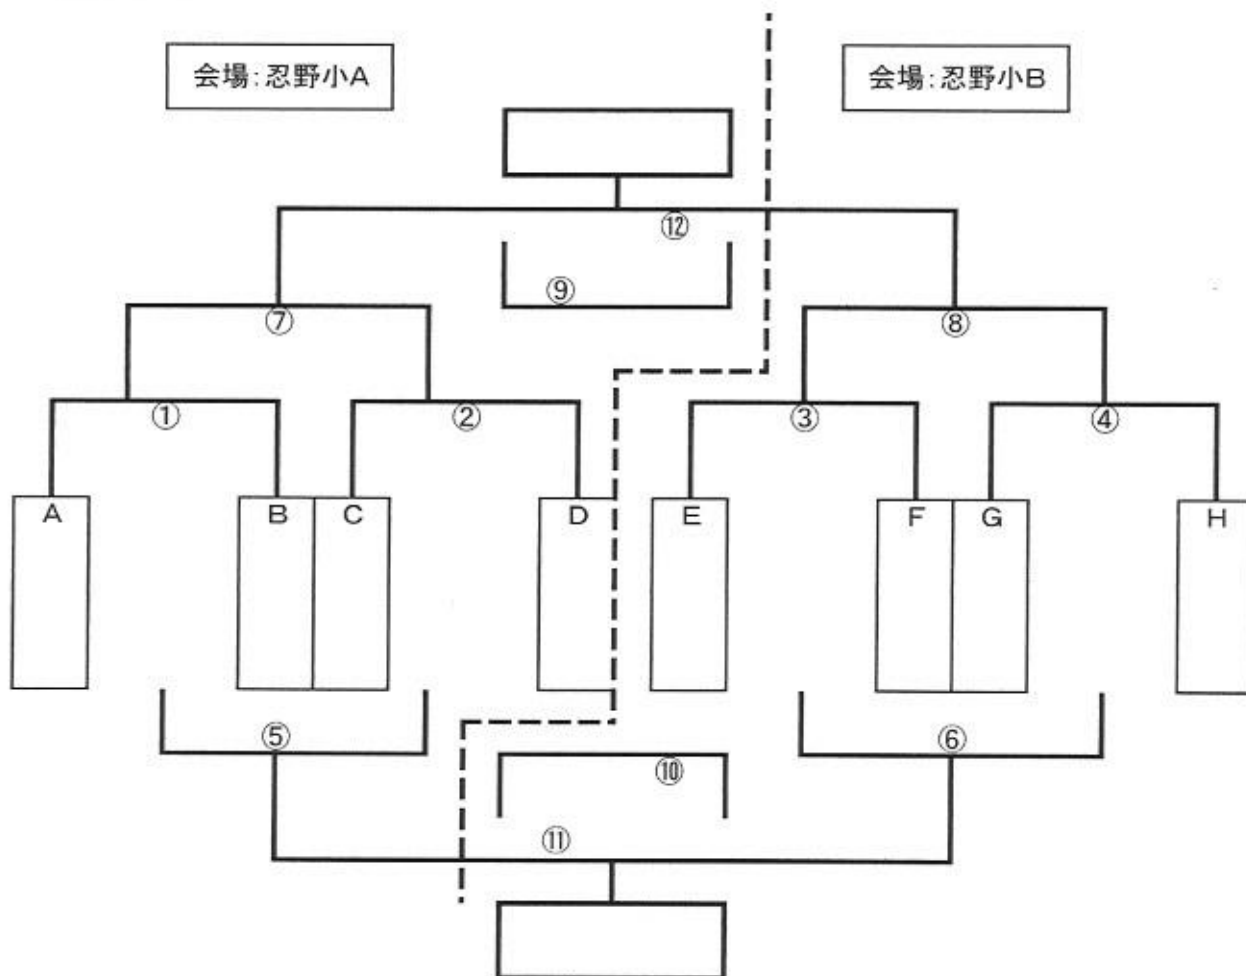

決勝トーナメント

1位パート

忍野小A				忍野小B				
時刻	対戦番号	対戦	審判	時刻	対戦番号	対戦	審判	
1	9:00	4位パート3チームリーグ試合		9:10	③	E - F	④の両者	
2	9:40	①	A - B	②の両者	9:50	4位パート3チームリーグ試合		
3	10:20	②	C - D	①の両者	10:30	④	G - H	③の両者
4	11:00	4位パート3チームリーグ試合						
5	11:40	⑤	①、②の敗者	①、②の勝者	11:30	⑥	③、④の敗者	③、④の勝者
6	12:20	⑦	①、②の勝者	①、②の敗者	12:20	⑧	③、④の勝者	③、④の敗者
7	13:10	⑨	⑦、⑧の敗者	⑦、⑧の勝者	13:10	⑩	⑤、⑥の敗者	⑤、⑥の勝者
8	13:50	⑫	決 勝	⑨の両者	13:50	⑪	⑤、⑥の勝者	⑩の両者