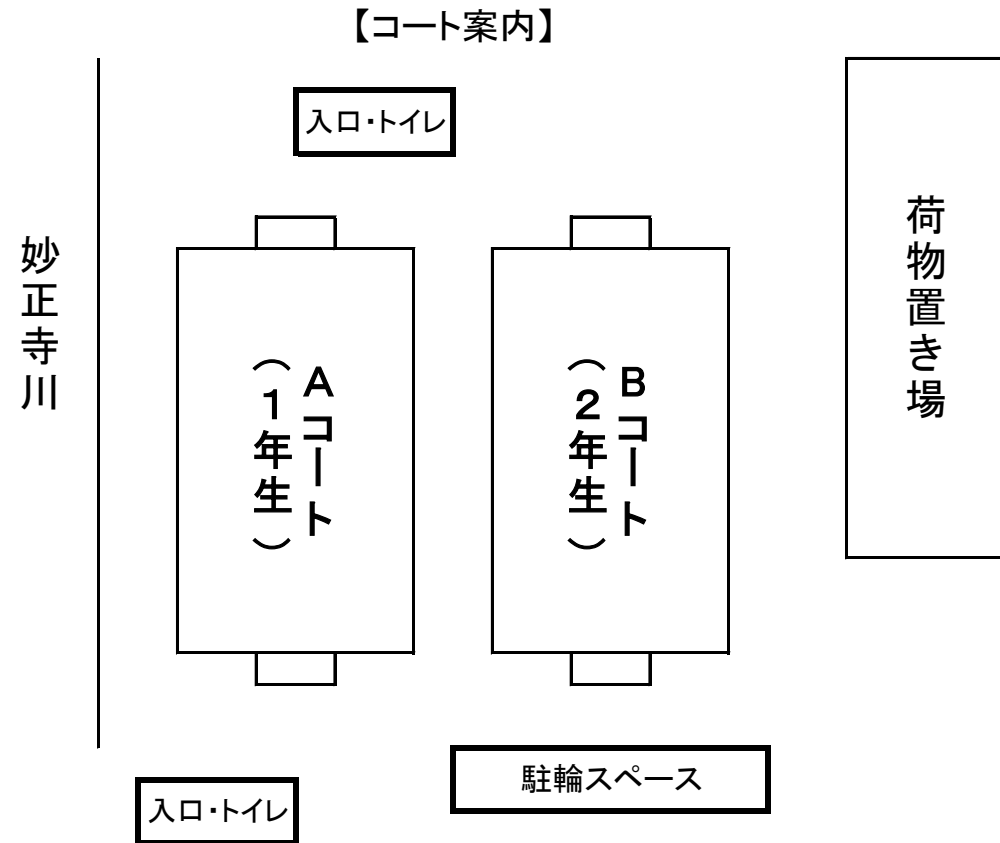

# 1・2年生 トレーニングマッチ 要項

- ◆ 主催 わかみやサッカー少年団
- ◆ 大会趣旨 参加チーム間の交流を深めるとともに、レベルアップを図る。
- ◆ 期日／会場 2016年2月11日(祝・木)／白鷺せせらぎ公園(中野区白鷺1-4)  
【9:00～入場可】 ※早すぎる来場はお控えください。
- ◆ 参加チーム
  - 【1年生】Aコート  
田無富士見JSC(西東京市) わかみやサッカー少年団ミラン(中野区)  
FC馬橋(杉並区) わかみやサッカー少年団インテル(中野区)
  - 【2年生】Bコート  
武蔵丘FC(世田谷区) わかみやサッカー少年団リアル(中野区)  
K9FC国分寺(国分寺市) わかみやサッカー少年団バルサ(中野区)
- ◆ 競技形式
  - 【審判】  
1人審判、プレイの流れを最優先に、選手の判断を尊重して行う。
  - 【競技人数】  
6人制、交代自由。
  - 【スローイン】  
プレイの流れを優先しあまりにもひどいものをファウルスローとする。
  - 【キーパーからの再開】  
サッカー同様のゴールキックで行う。  
※ノーバウンドでハーフェイライン越えも可能。  
※インプレイ中はパントキックでの再開も可能。
  - 【バックパス】  
サッカー同様、バックパスを手で取った場合は、  
一番近いペナルティライン上から相手の間接フリーキック。
  - 【オフサイド】  
オフサイドはありません。  
※その他、基本的には8人制サッカーのルールに準ずる。
- ◆ 注意事項
  - ・スパイクの使用は可能です。
  - ・グラウンド内(人工芝)での、給水はお水にてお願いいたします。
  - ・お車でのお来場は、お近くの有料駐車場をご利用ください。  
また、グラウンド脇道路での駐停車も禁止されています。(荷物等の積み降ろし含む)
  - ・自転車での来場の際は、グラウンド内の駐車スペースをご利用ください。
  - ・雨天中止の決定は、当日7:00の時点で行います。