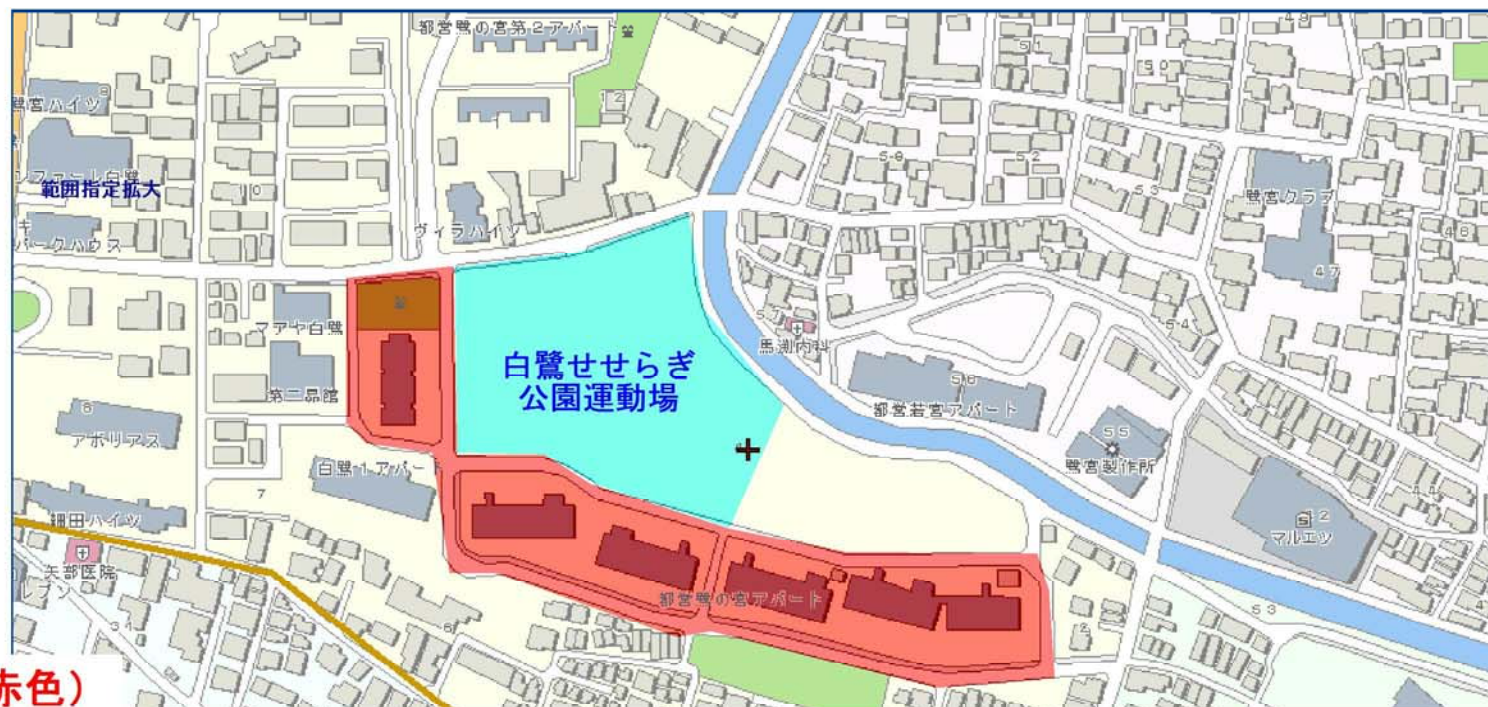

白鷺せせらぎ公園運動場近隣自動車乗入禁止について

車乗り入れ禁止（赤色）

サッカー関係者・関係保護者さんへ

中野区からの通達でグラウンド利用で団地敷地内への乗り入れは禁止されております。
※選手乗降、荷物積み下ろしでの一時利用も不可です。乗降、積み下ろしは禁止エリア外にてお願いします。
※関係者による違反が区に報告されると団体利用が不可になってしまいます。
※車の駐車は近隣のコインパーキングをお願いします。近隣のスーパーもグラウンド利用の場合駐車しないでください。