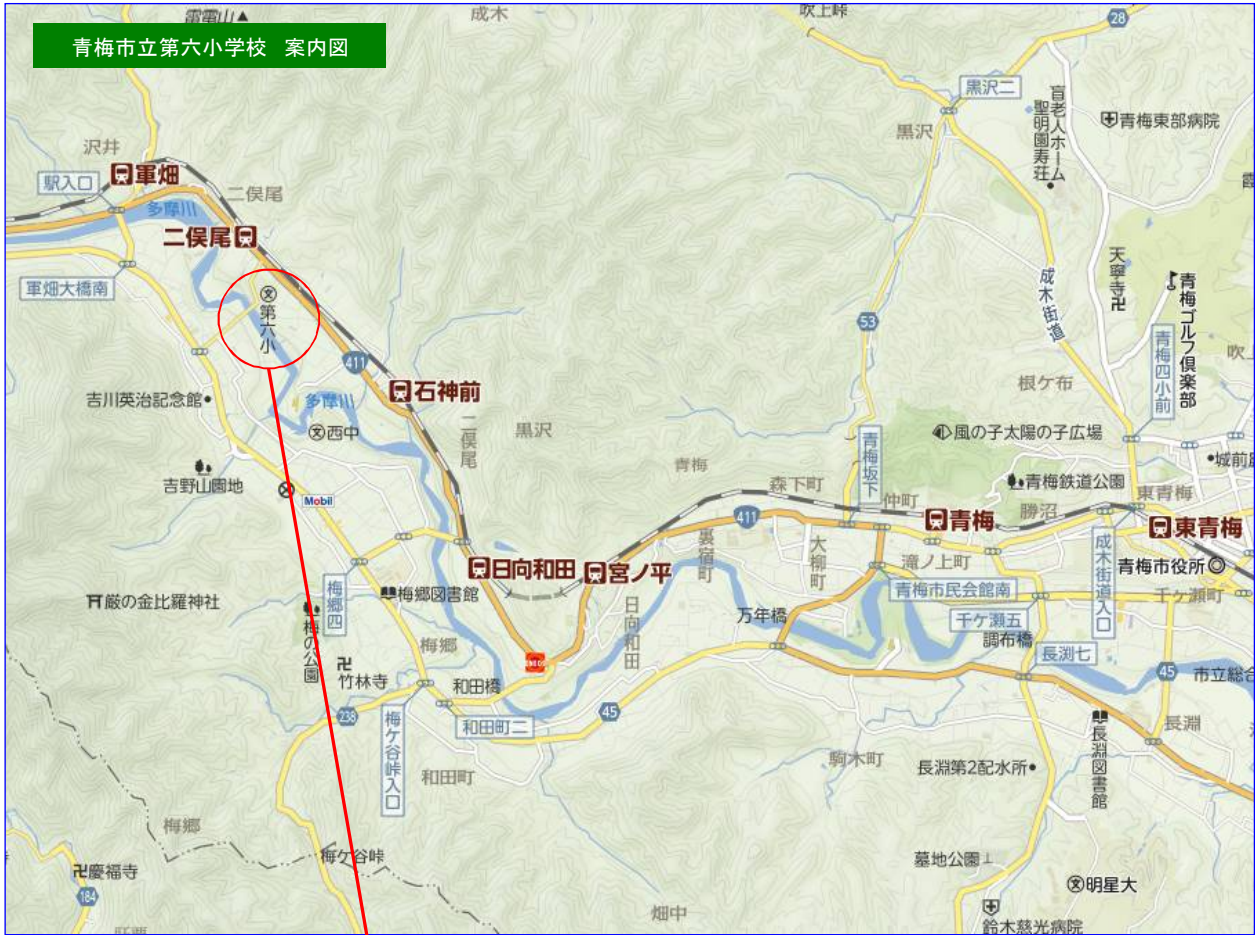

遊具

正門

【駐車に関する注意事項】

- ① 駐車禁止エリアには駐車しないでください。
- ② 手前の校舎より奥が駐車スペースになります。(点線より校舎寄り)
- ③ 近隣の梅郷市民センター、JA西東京には駐車しないでください。
- ④ 学校周辺には有料駐車場はございません。
- ⑤ 案内係の指示に従って駐車願います。案内係がない場合は空きスペースに詰めて駐車してください。

↑
奥多摩

吉野街道

花壇

青梅市立第六小学校 案内図／注意事項