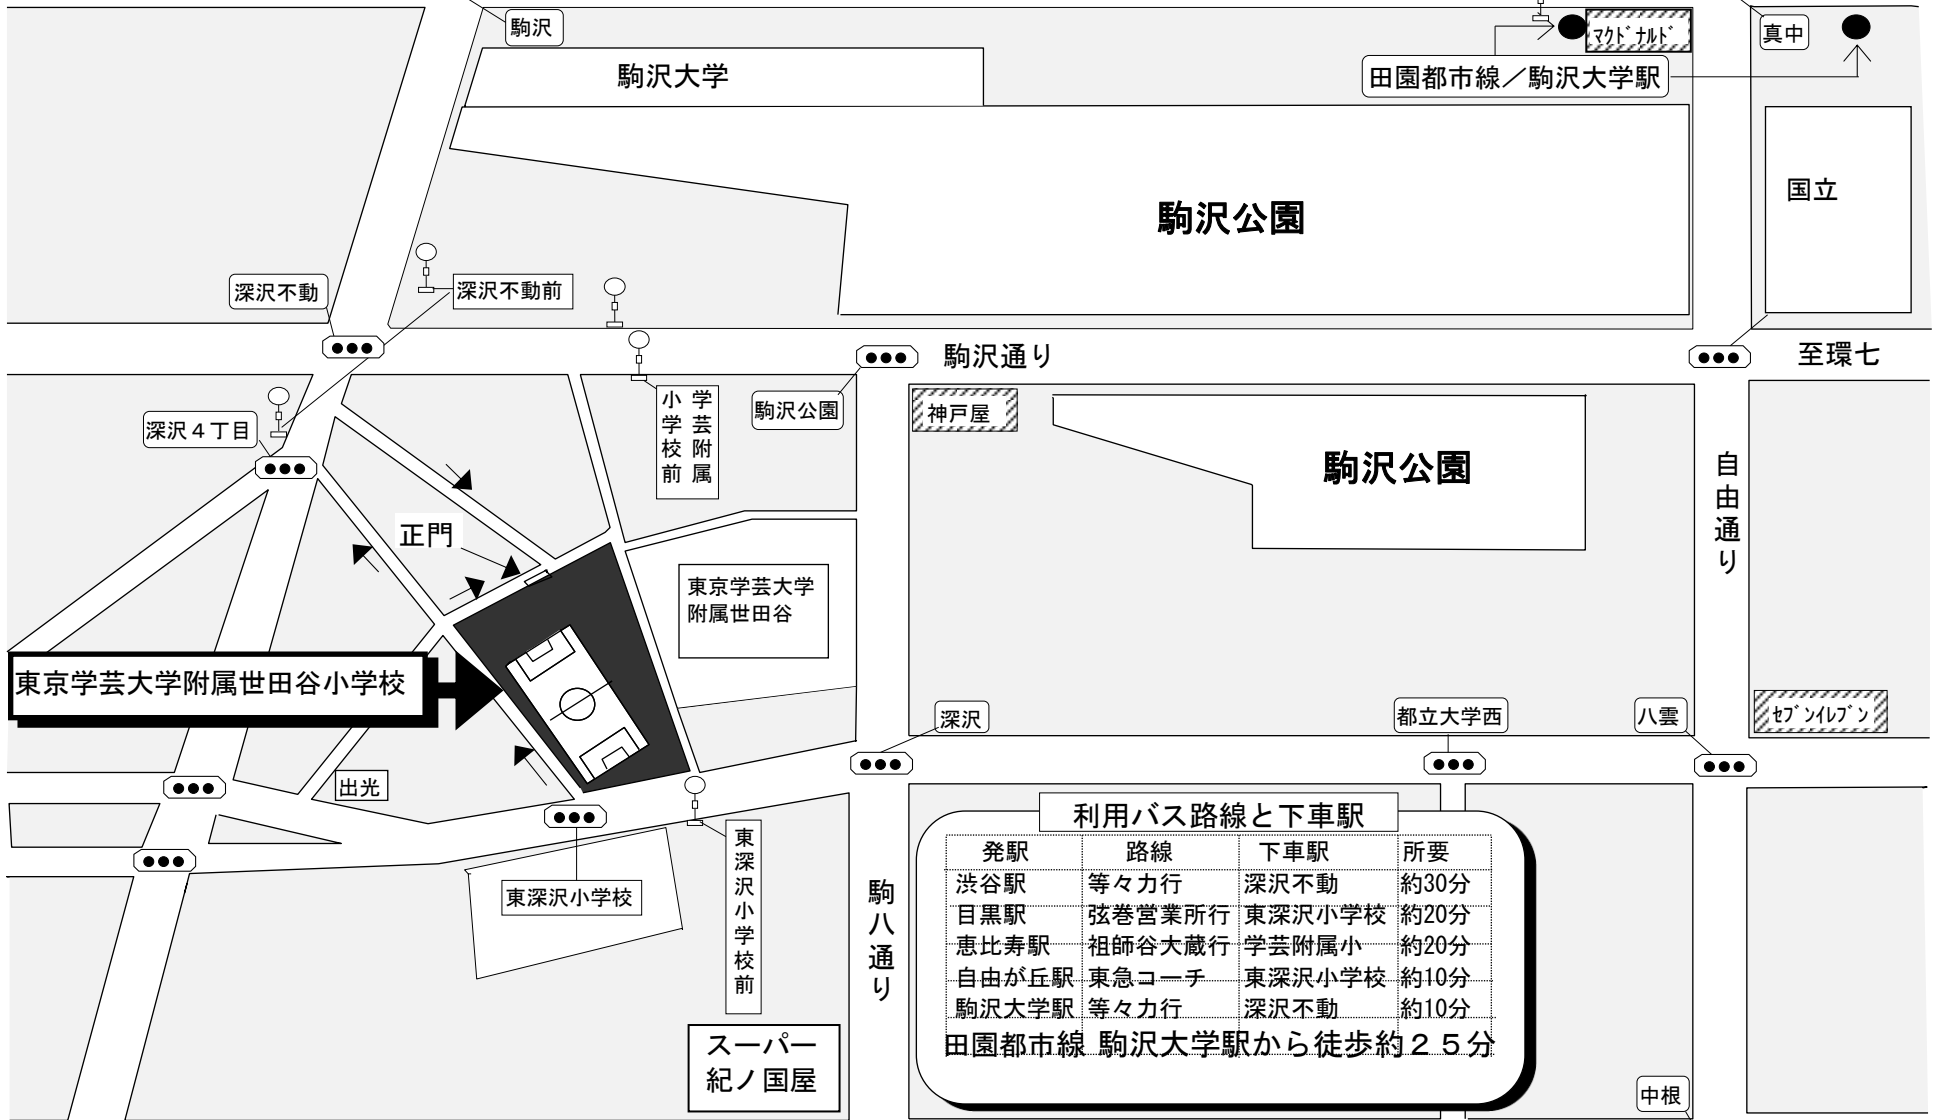

#### 5. 当日連絡先

F.C.エスペランサ 勝又 090-3907-8105 (esperansau11@gmail.com)

以上

至環八

国道246号線

至渋谷

東京学芸大学附属世田谷小学校

利用バス路線と下車駅			
発駅	路線	下車駅	所要
渋谷駅	等々力行	深沢不動	約30分
目黒駅	弦巻営業所行	東深沢小学校	約20分
恵比寿駅	祖師谷大蔵行	学芸附属小	約20分
自由が丘駅	東急コーチ	東深沢小学校	約10分
駒沢大学駅	等々力行	深沢不動	約10分
田園都市線 駒沢大学駅から徒歩約2.5分			