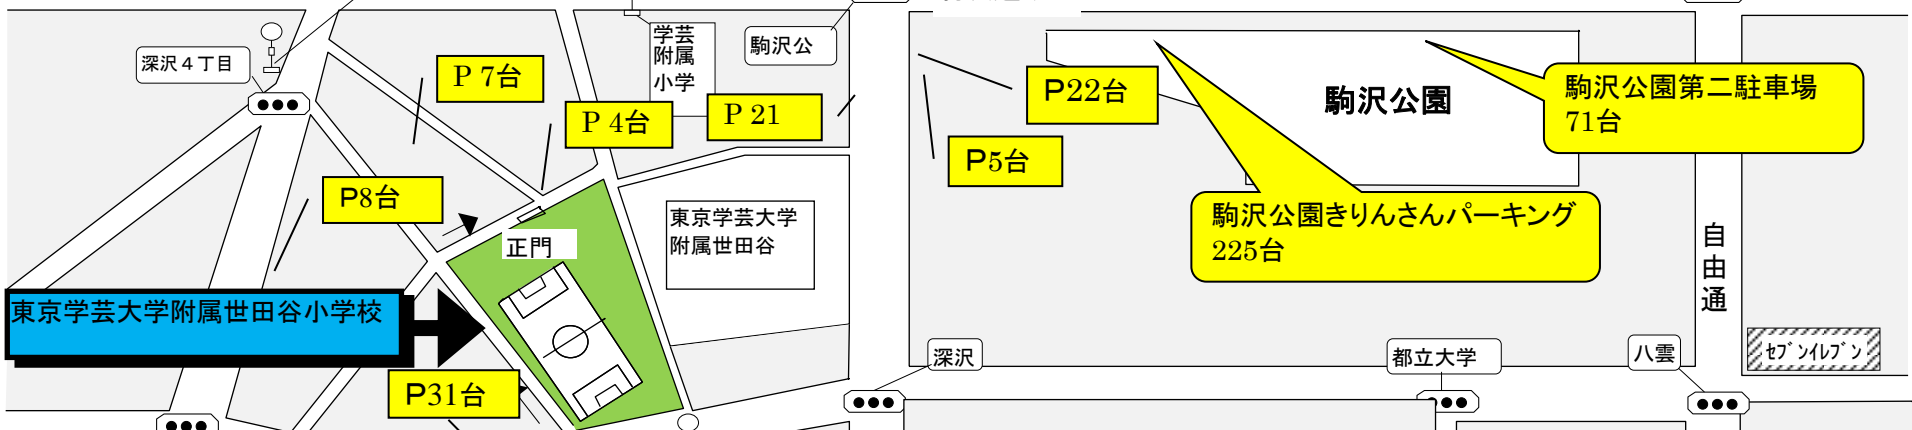

至環八

目黒通り

産能短大

至自由が丘駅

至目黒

国道246号

至渋谷

駒沢公園第一駐車場  
142台

国立  
医療センター

駒沢通り

至環七

東京学芸大学附属世田谷小学校

利用バス路線と下

P8台  
P8台

発駅	路線	下車駅	所要
・渋谷駅	等々力行	深沢不動	約30分
・目黒駅	弦巻営業所行	東深沢小学校	約20分
・恵比寿駅	祖師谷大蔵行	学芸附属小	約20分
・自由が丘駅	東急コーチ	東深沢小学校	約10分
・駒沢大学駅	等々力行	深沢不動	約10分
・駒沢大学駅から徒歩約25分			

至環八