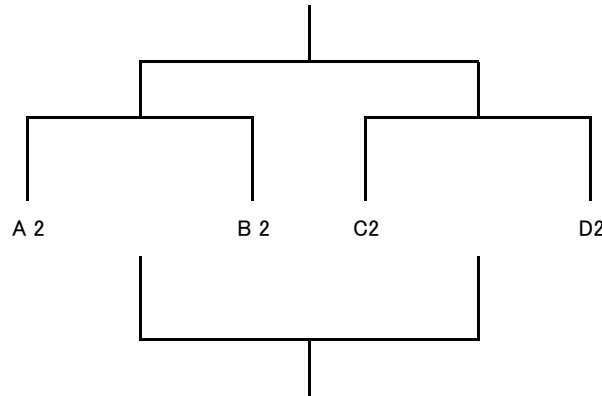

BUDDY 杯 (3年生大会)

チャレンジカップ

【順位決定トーナメント】

1位パート

2位パート

3位パート

開催要綱

Aコート				Bコート			
	試合時間	対戦	審判	試合時間	対戦	審判	
①	9:30	ミキFC 対 武蔵丘 フットボールクラブ	④試合目	9:30	中野島FC 対 学園小 ミラクルキッズ	④試合目	
②	9:57	スカイFC二砂 対 調布イーグルスFC	①試合目	9:57	TD FC 対 MIP・FC	①試合目	
③	10:24	ミキFC 対 入二FC	②試合目	10:24	中野島FC 対 府ロク サッカークラブ	②試合目	
④	10:51	スカイFC二砂 対 はるひ野BSC	③試合目	10:51	TD FC 対 キントパリオFC	③試合目	
⑤	11:18	武蔵丘 フットボールクラブ 対 入二FC	④試合目	11:18	学園小 ミラクルキッズ 対 府ロク サッカークラブ	④試合目	
⑥	11:45	調布イーグルスFC 対 はるひ野BSC	⑤試合目	11:45	MIP・FC 対 キントパリオFC	⑤試合目	
⑦	12:25	A3位 対 B3位	⑨試合目	12:25	C3位 対 D3位	⑨試合目	
⑧	12:52	A2位 対 B2位	⑦試合目	12:52	C2位 対 D2位	⑦試合目	
⑨	13:19	A1位 対 B1位	⑧試合目	13:19	C1位 対 D1位	⑧試合目	
⑩	13:46	⑦勝 対 ⑦勝	⑨試合目	13:46	⑦負 対 ⑦負	⑨試合目	
⑪	14:13	⑧勝 対 ⑧勝	⑩試合目	14:13	⑧負 対 ⑧負	⑩試合目	
⑫	14:40	⑨勝 対 ⑨勝	⑪試合目	14:40	⑨負 対 ⑨負	⑪試合目	

☆ 2審制とします。各チーム審判割り当てにご協力ください。

☆ 最初の試合を④試合目のチームが行います。

☆ 審判服を着用ください。

☆ 開会式は行いません。

BUDDY 杯 (3年生大会) チャレンジカップ

会場案内

フットサルクラブ東京 多摩ニュータウン はるひ野コート

〒215-0036 神奈川県川崎市麻生区はるひ野 4-3-2