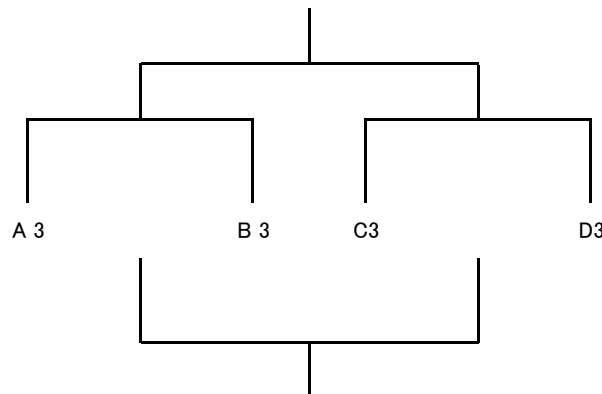

BUDDY 杯 (3年生大会)

チャレンジカップ

【順位決定トーナメント】

1位パート

2位パート

3位パート

開催要綱

Aコート				Bコート			
	試合時間	対戦	審判	試合時間	対戦	審判	
①	9:30	ミキFC 対 武蔵丘 フットボールクラブ	④試合目	9:30	中野島FC 対 学園小 ミラクルキッズ	④試合目	
②	9:57	スカイFC二砂 対 調布イーグルスFC	①試合目	9:57	TD FC 対 MIP・FC	①試合目	
③	10:24	ミキFC 対 入二FC	②試合目	10:24	中野島FC 対 府ロク サッカークラブ	②試合目	
④	10:51	スカイFC二砂 対 はるひ野BSC	③試合目	10:51	TD FC 対 キントパリオFC	③試合目	
⑤	11:18	武蔵丘 フットボールクラブ 対 入二FC	④試合目	11:18	学園小 ミラクルキッズ 対 府ロク サッカークラブ	④試合目	
⑥	11:45	調布イーグルスFC 対 はるひ野BSC	⑤試合目	11:45	MIP・FC 対 キントパリオFC	⑤試合目	
⑦	12:25	A3位 対 B3位	⑨試合目	12:25	C3位 対 D3位	⑨試合目	
⑧	12:52	A2位 対 B2位	⑦試合目	12:52	C2位 対 D2位	⑦試合目	
⑨	13:19	A1位 対 B1位	⑧試合目	13:19	C1位 対 D1位	⑧試合目	
⑩	13:46	⑦勝 対 ⑦勝	⑨試合目	13:46	⑦負 対 ⑦負	⑨試合目	
⑪	14:13	⑧勝 対 ⑧勝	⑩試合目	14:13	⑧負 対 ⑧負	⑩試合目	
⑫	14:40	⑨勝 対 ⑨勝	⑪試合目	14:40	⑨負 対 ⑨負	⑪試合目	

☆ 2審制とします。各チーム審判割り当てにご協力ください。

☆ 最初の試合を④試合目のチームが行います。

☆ 審判服を着用ください。

☆ 開会式は行いません。

BUDDY 杯 (3年生大会) チャレンジカップ

会場案内

フットサルクラブ東京 多摩ニュータウン はるひ野コート

〒215-0036 神奈川県川崎市麻生区はるひ野 4-3-2