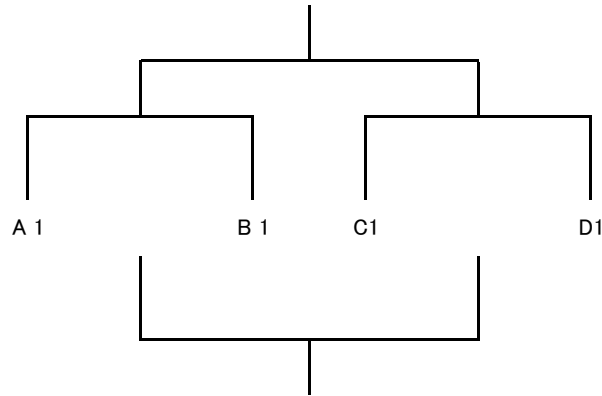

BUDDY 杯 (3年生大会) チャレンジカップ

順位決定リーグ表

Aグループ	ミキFC	武蔵丘FC	入二FC	勝ち点	得点	失点	得失点差	順位
ミキFC	★							
武蔵丘フットボールクラブ		★						
入二FC			★					

Bグループ	スカイFC二砂	調布イーグルスFC	はるひ野BSC	勝ち点	得点	失点	得失点差	順位
スカイFC二砂	★							
調布イーグルスFC		★						
はるひ野BSC			★					

BUDDY 杯 (3年生大会)

チャレンジカップ

【順位決定トーナメント】

1位パート

2位パート

3位パート

開催要綱

Aコート				Bコート			
	試合時間	対戦	審判	試合時間	対戦	審判	
①	9:30	ミキFC 対 武蔵丘 フットボールクラブ	④試合目	9:30	中野島FC 対 学園小 ミラクルキッズ	④試合目	
②	9:57	スカイFC二砂 対 調布イーグルスFC	①試合目	9:57	TD FC 対 MIP・FC	①試合目	
③	10:24	ミキFC 対 入二FC	②試合目	10:24	中野島FC 対 府ロク サッカークラブ	②試合目	
④	10:51	スカイFC二砂 対 はるひ野BSC	③試合目	10:51	TD FC 対 キントパリオFC	③試合目	
⑤	11:18	武蔵丘 フットボールクラブ 対 入二FC	④試合目	11:18	学園小 ミラクルキッズ 対 府ロク サッカークラブ	④試合目	
⑥	11:45	調布イーグルスFC 対 はるひ野BSC	⑤試合目	11:45	MIP・FC 対 キントパリオFC	⑤試合目	
⑦	12:25	A3位 対 B3位	⑨試合目	12:25	C3位 対 D3位	⑨試合目	
⑧	12:52	A2位 対 B2位	⑦試合目	12:52	C2位 対 D2位	⑦試合目	
⑨	13:19	A1位 対 B1位	⑧試合目	13:19	C1位 対 D1位	⑧試合目	
⑩	13:46	⑦勝 対 ⑦勝	⑨試合目	13:46	⑦負 対 ⑦負	⑨試合目	
⑪	14:13	⑧勝 対 ⑧勝	⑩試合目	14:13	⑧負 対 ⑧負	⑩試合目	
⑫	14:40	⑨勝 対 ⑨勝	⑪試合目	14:40	⑨負 対 ⑨負	⑪試合目	