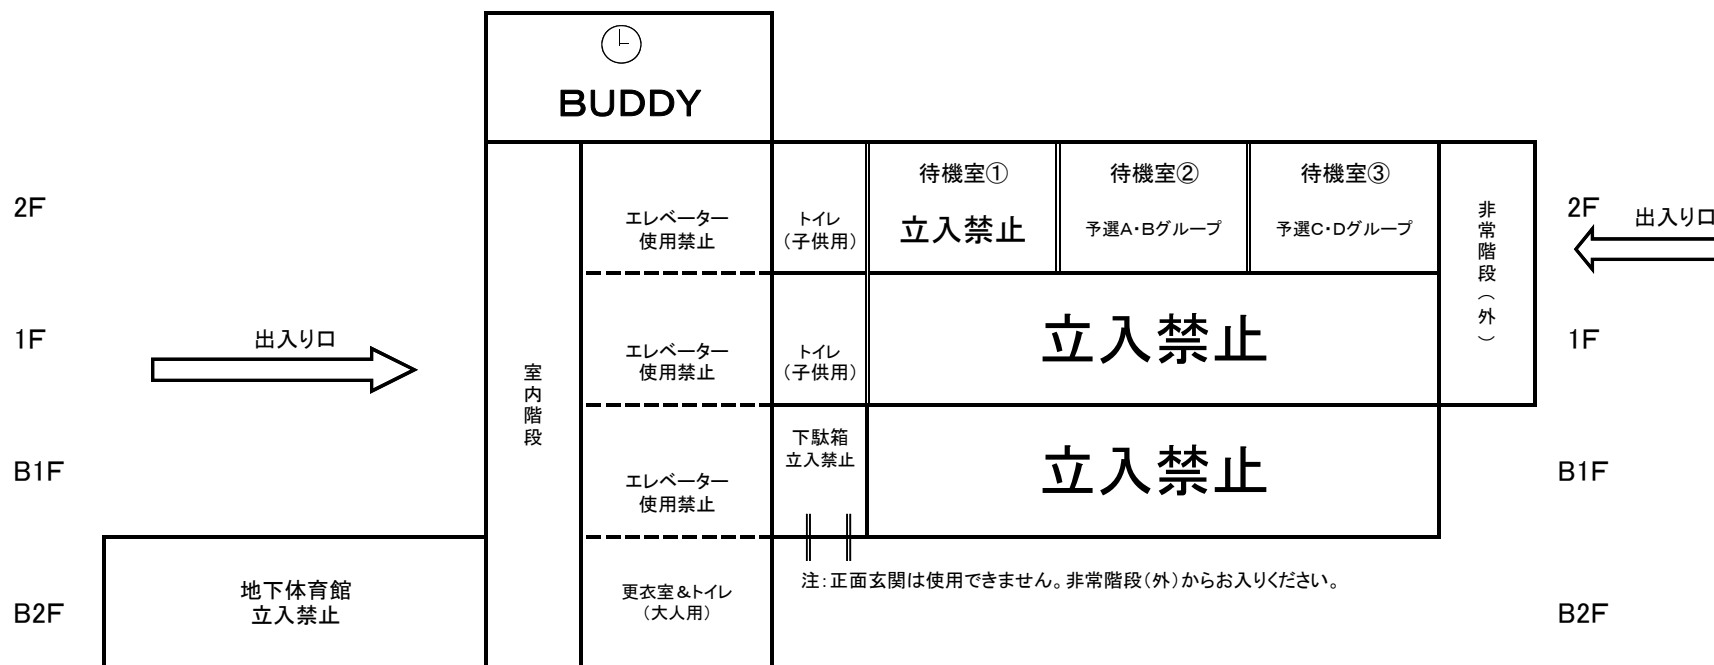

BUDDY 杯 (3年生大会) チャレンジカップ

開催要綱

《施設に関する注意事項》

- ※待機室への出入口は、2F非常階段側と、1F通常階段側の2ヶ所となります。
- ※トイレは、1F・2F通常階段側(子供)と、B2F(大人)を使用してください。
- ※入館される際、靴置き場として出入口付近のブルーシートを使用してください。
- ※屋上を開放する予定ですが、ボールの使用は禁止です。

※喫煙場所はありません。