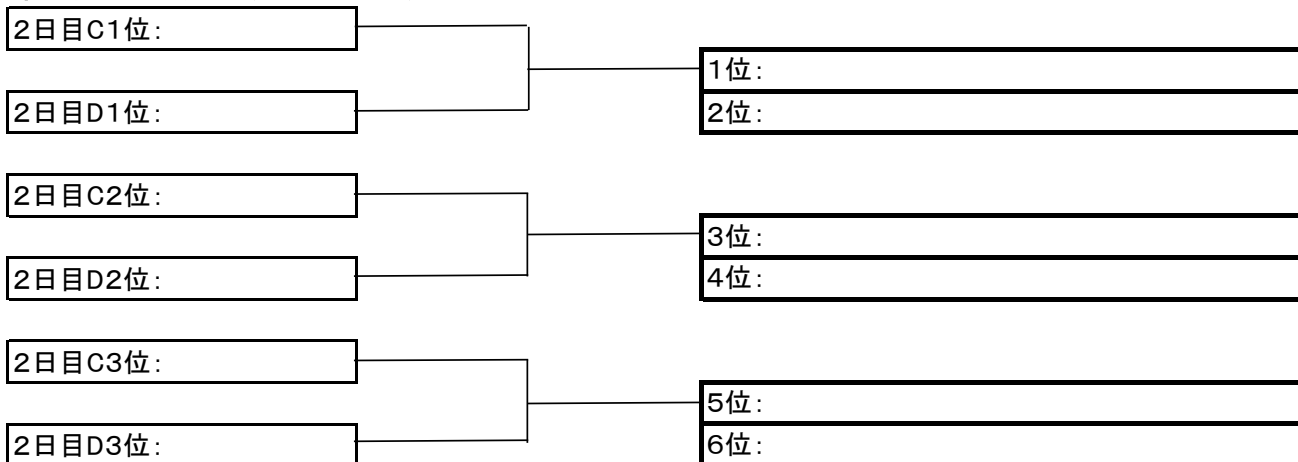

【C・Dブロックリーグ順位決定戦】

東大和九小グラウンド(C・Dブロック)