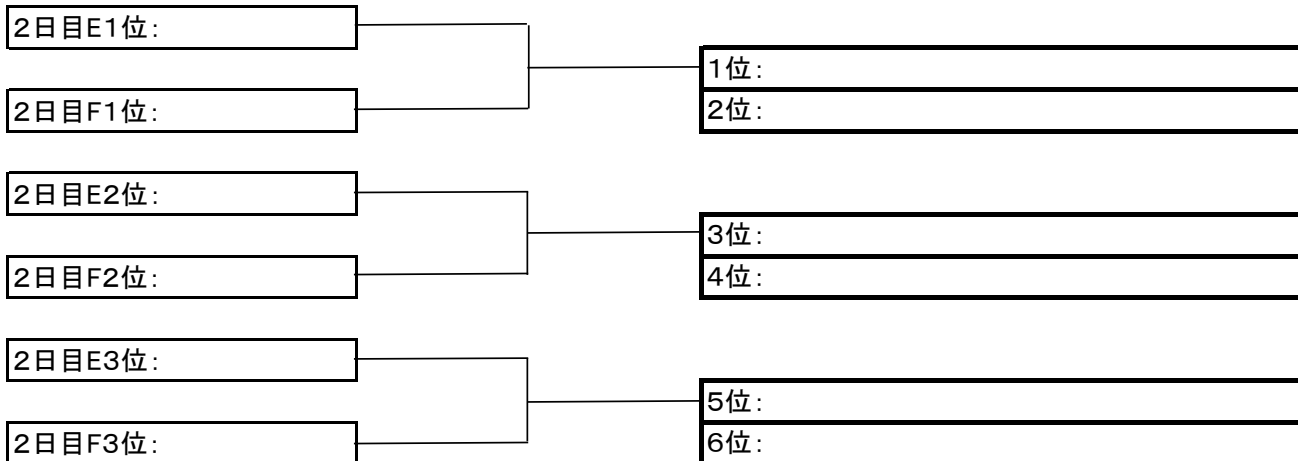

【A・Bブロックリーグ順位決定戦】

小平元気村→小平十五小グラウンド(A・Bブロック)

【C・Dブロックリーグ順位決定戦】

東大和九小グラウンド(C・Dブロック)

【E・Fブロックリーグ順位決定戦】

小平十三小グラウンド(E・Fブロック)

《初日雨天中止の場合2日目 宇佐川杯 タイムスケジュール》 2016年 7月31日(日)

小平元気村小→小平十五小グラウンド (A・Bブロック)