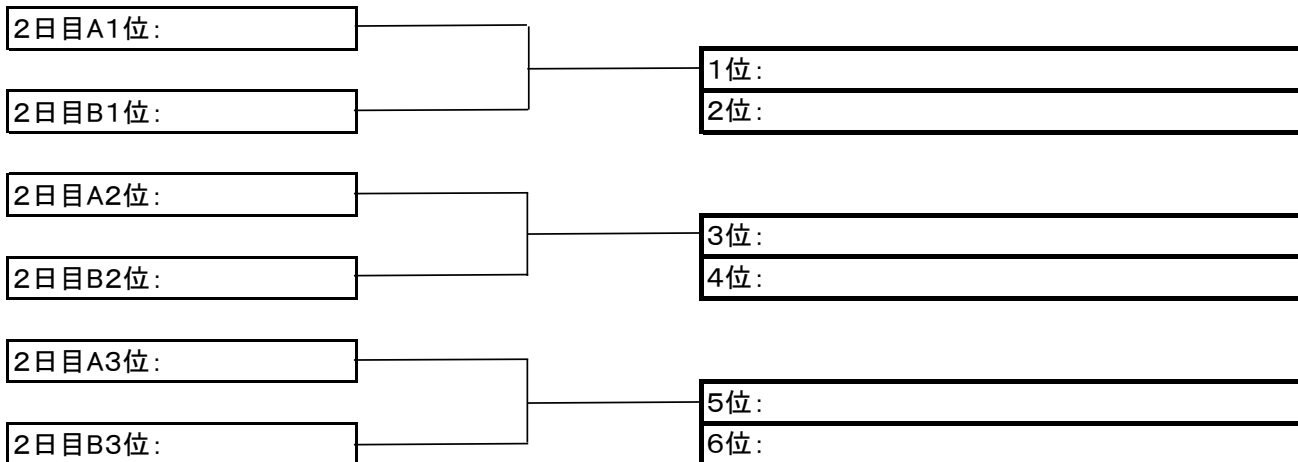

【A・Bブロックリーグ順位決定戦】

小平元気村→小平十五小グラウンド(A・Bブロック)