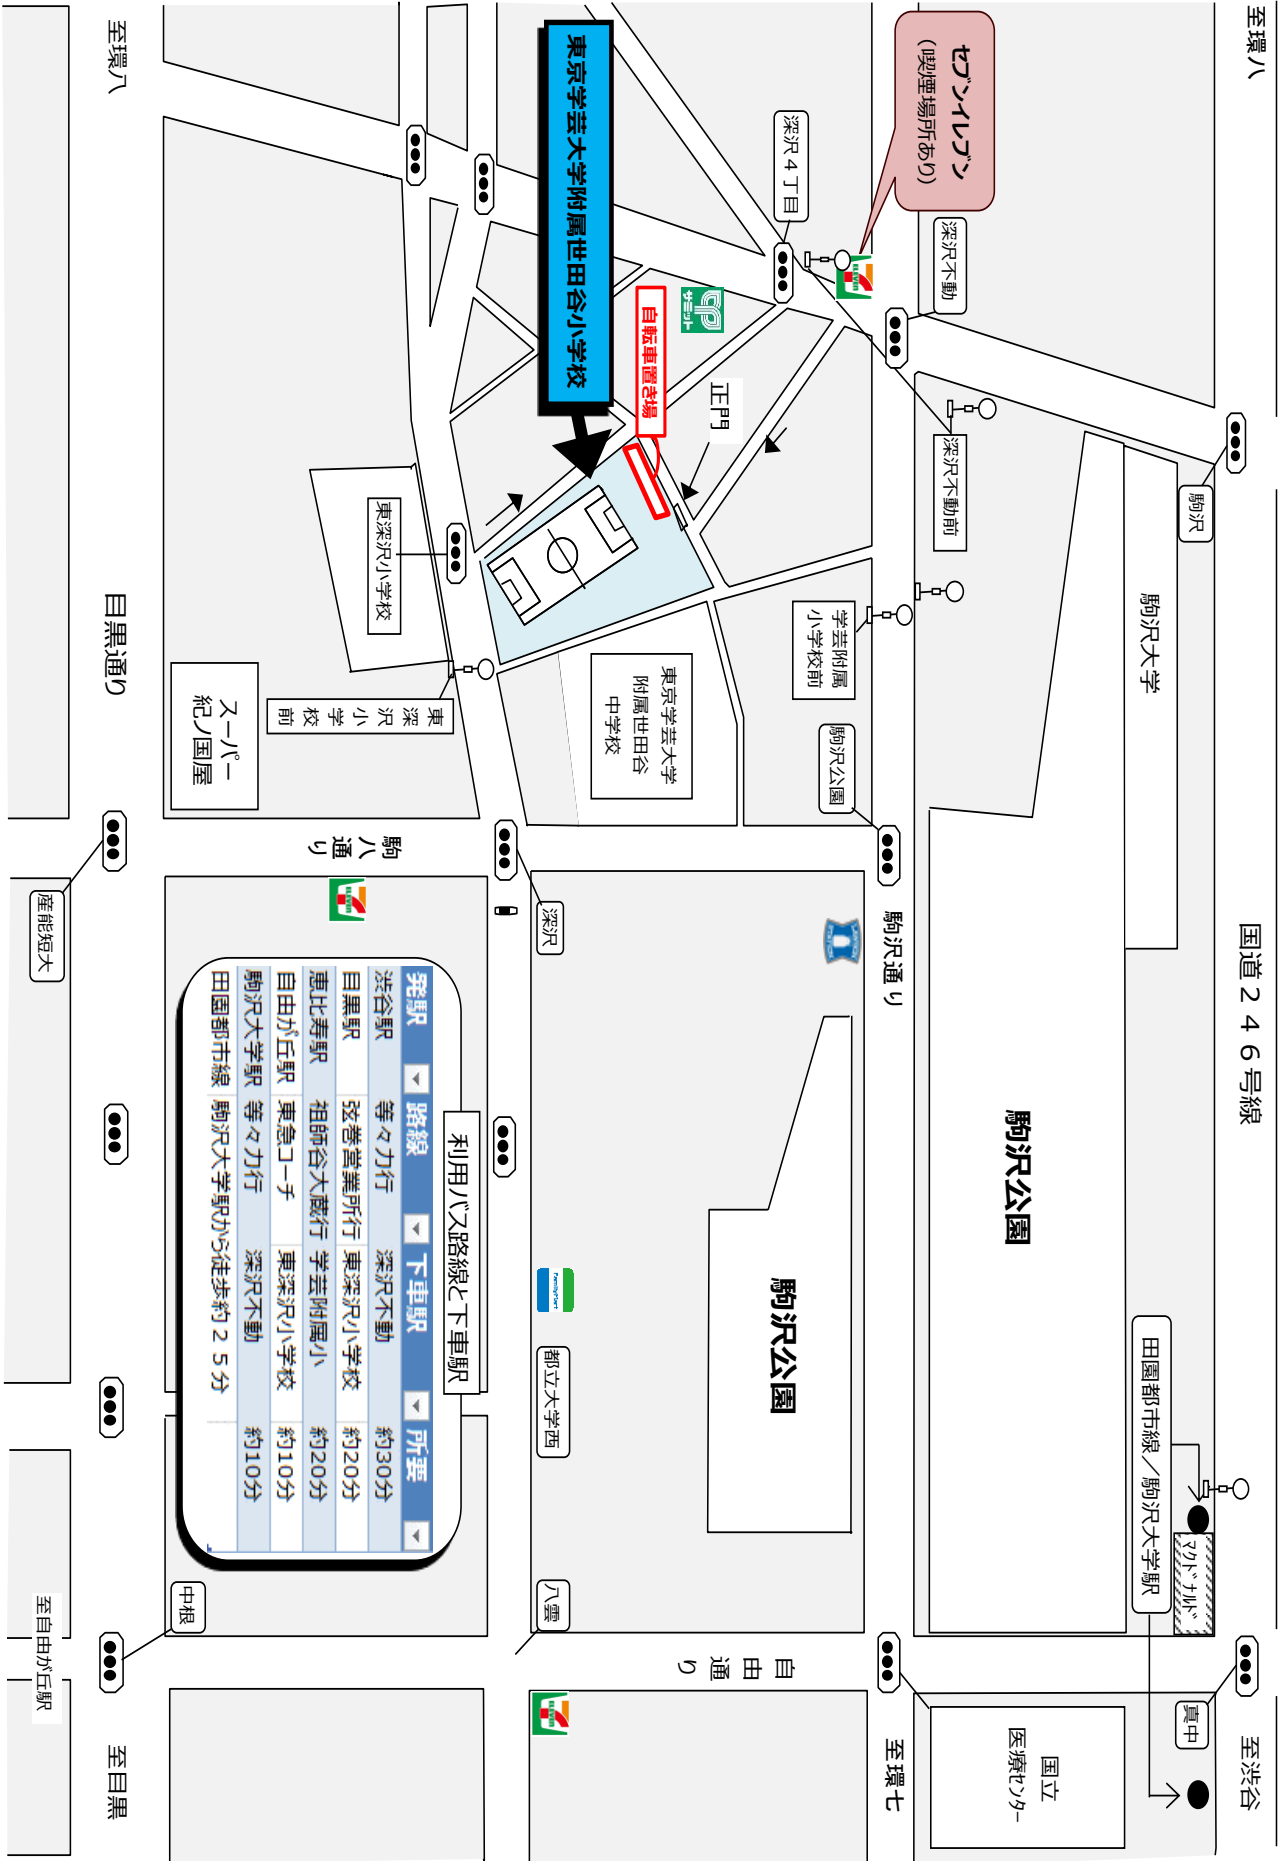

■会場アクセス図

利用バス路線と下車駅

発駅	路線	下車駅	所要
渋谷駅	等々力行	深沢不動	約30分
自黒駅	弦巻営業所行	東深沢小学校	約20分
恵比寿駅	祖師谷大蔵行	学芸附属小	約20分
自由が丘駅	東急コー子	東深沢小学校	約10分
駒沢大学駅	等々力行	深沢不動	約10分

田園都市線 駒沢大学駅から徒歩約25分