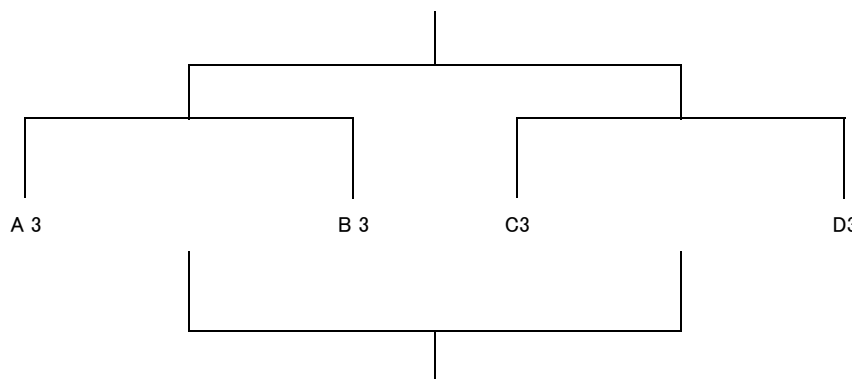

【順位決定トーナメント】

1位パート

2位パート

3位パート

開催要綱

Aコート					Bコート				
試合時間	対戦		審判		試合時間	対戦		審判	
① 9:30	烏山北FC	対	新座片山FC	シルクロードSC	9:30	中野島FC	対	エルフシュリット品川	MIP FC
② 9:57	さぎぬまSC	対	武蔵丘FC	烏山北FC	9:57	入二FC	対	FC中原	中野島FC
③ 10:24	烏山北FC	対	はるひ野BSC	武蔵丘FC	10:24	中野島FC	対	あざみ野FC	FC中原
④ 10:51	さぎぬまSC	対	シルクロードSC	はるひ野BSC	10:51	入二FC	対	MIP FC	あざみ野FC
⑤ 11:18	新座片山FC	対	はるひ野BSC	さぎぬまSC	11:18	エルフシュリット品川	対	あざみ野FC	入二FC
⑥ 11:45	武蔵丘FC	対	シルクロードSC	新座片山FC	11:45	FC中原	対	MIP FC	エルフシュリット品川
⑦ 12:25	A3位	対	B3位	A1位	12:25	C3位	対	D3位	C1位
⑧ 12:52	A2位	対	B2位	後審(負)	12:52	C2位	対	D2位	後審(負)
⑨ 13:19	A1位	対	B1位	後審(負)	13:19	C1位	対	D1位	後審(負)
⑩ 13:46	⑦勝	対	⑦勝	後審(負)	13:46	⑦負	対	⑦負	後審(負)
⑪ 14:13	⑧勝	対	⑧勝	後審(負)	14:13	⑧負	対	⑧負	後審(負)
⑫ 14:40	⑨勝	対	⑨勝	後審(負)	14:40	⑨負	対	⑨負	後審(負)