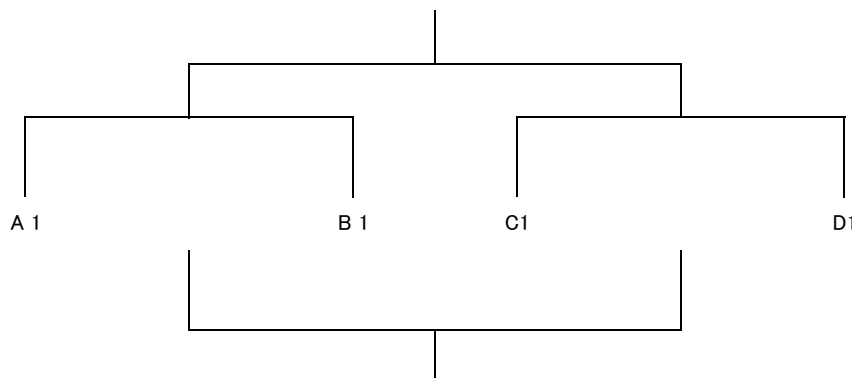

【順位決定トーナメント】

1位パート

2位パート

3位パート

開催要綱

Aコート					Bコート				
試合時間	対戦		審判		試合時間	対戦		審判	
① 9:30	烏山北FC	対	新座片山FC	シルクロードSC	9:30	中野島FC	対	エルフシュリット品川	MIP FC
② 9:57	さぎぬまSC	対	武蔵丘FC	烏山北FC	9:57	入二FC	対	FC中原	中野島FC
③ 10:24	烏山北FC	対	はるひ野BSC	武蔵丘FC	10:24	中野島FC	対	あざみ野FC	FC中原
④ 10:51	さぎぬまSC	対	シルクロードSC	はるひ野BSC	10:51	入二FC	対	MIP FC	あざみ野FC
⑤ 11:18	新座片山FC	対	はるひ野BSC	さぎぬまSC	11:18	エルフシュリット品川	対	あざみ野FC	入二FC
⑥ 11:45	武蔵丘FC	対	シルクロードSC	新座片山FC	11:45	FC中原	対	MIP FC	エルフシュリット品川
⑦ 12:25	A3位	対	B3位	A1位	12:25	C3位	対	D3位	C1位
⑧ 12:52	A2位	対	B2位	後審(負)	12:52	C2位	対	D2位	後審(負)
⑨ 13:19	A1位	対	B1位	後審(負)	13:19	C1位	対	D1位	後審(負)
⑩ 13:46	⑦勝	対	⑦勝	後審(負)	13:46	⑦負	対	⑦負	後審(負)
⑪ 14:13	⑧勝	対	⑧勝	後審(負)	14:13	⑧負	対	⑧負	後審(負)
⑫ 14:40	⑨勝	対	⑨勝	後審(負)	14:40	⑨負	対	⑨負	後審(負)