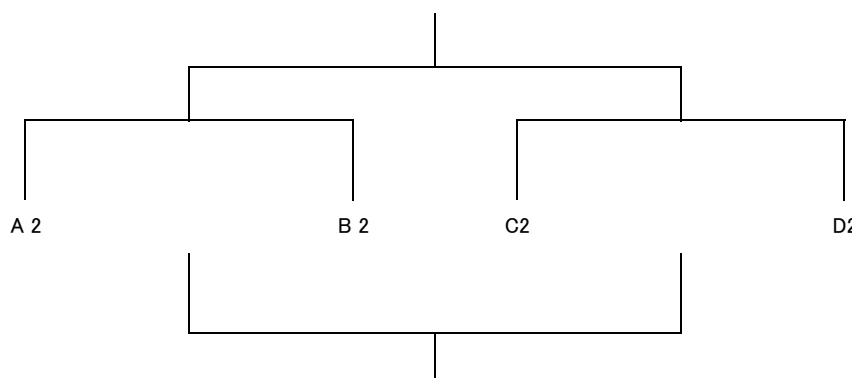

【順位決定トーナメント】

1位パート

2位パート

3位パート

開催要綱

Aコート					Bコート				
試合時間	対戦		審判		試合時間	対戦		審判	
① 9:30	烏山北FC	対	新座片山FC	シルクロードSC	9:30	中野島FC	対	エルフシュリット品川	MIP FC
② 9:57	さぎぬまSC	対	武蔵丘FC	烏山北FC	9:57	入二FC	対	FC中原	中野島FC
③ 10:24	烏山北FC	対	はるひ野BSC	武蔵丘FC	10:24	中野島FC	対	あざみ野FC	FC中原
④ 10:51	さぎぬまSC	対	シルクロードSC	はるひ野BSC	10:51	入二FC	対	MIP FC	あざみ野FC
⑤ 11:18	新座片山FC	対	はるひ野BSC	さぎぬまSC	11:18	エルフシュリット品川	対	あざみ野FC	入二FC
⑥ 11:45	武蔵丘FC	対	シルクロードSC	新座片山FC	11:45	FC中原	対	MIP FC	エルフシュリット品川
⑦ 12:25	A3位	対	B3位	A1位	12:25	C3位	対	D3位	C1位
⑧ 12:52	A2位	対	B2位	後審(負)	12:52	C2位	対	D2位	後審(負)
⑨ 13:19	A1位	対	B1位	後審(負)	13:19	C1位	対	D1位	後審(負)
⑩ 13:46	⑦勝	対	⑦勝	後審(負)	13:46	⑦負	対	⑦負	後審(負)
⑪ 14:13	⑧勝	対	⑧勝	後審(負)	14:13	⑧負	対	⑧負	後審(負)
⑫ 14:40	⑨勝	対	⑨勝	後審(負)	14:40	⑨負	対	⑨負	後審(負)