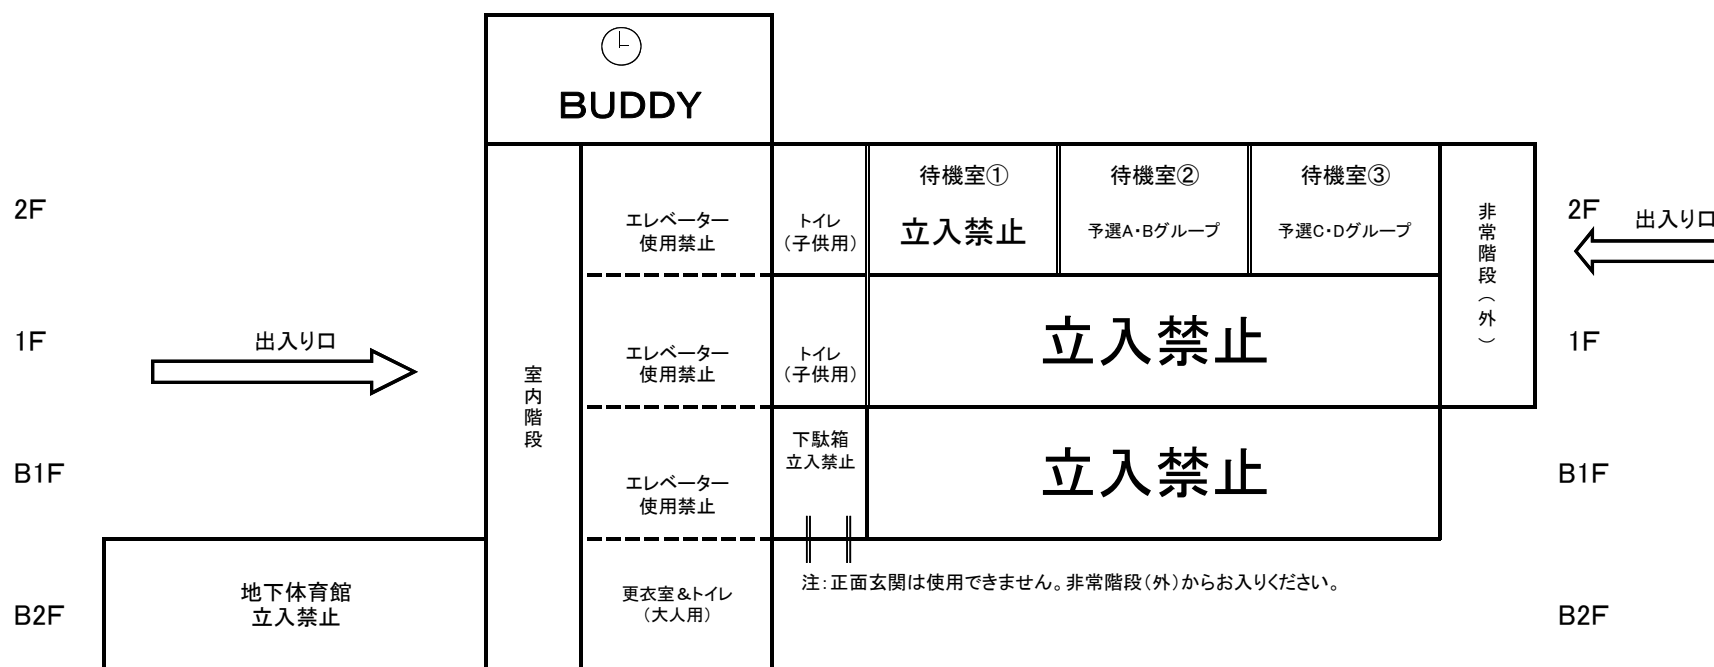

BUDDY 招待

Champion CUP

開催要綱

《施設に関する注意事項》

- ※待機室への出入口は、2F非常階段側と、1F通常階段側の2ヶ所となります。
- ※トイレは、1F・2F通常階段側(子供)と、B2F(大人)を使用してください。
- ※入館される際、靴置き場として出入口付近のブルーシートを使用してください。
- ※屋上を開放する予定ですが、ボールの使用は禁止です。
- ※喫煙所は本部裏のみとなります。指定場所以外での喫煙はご遠慮ください。