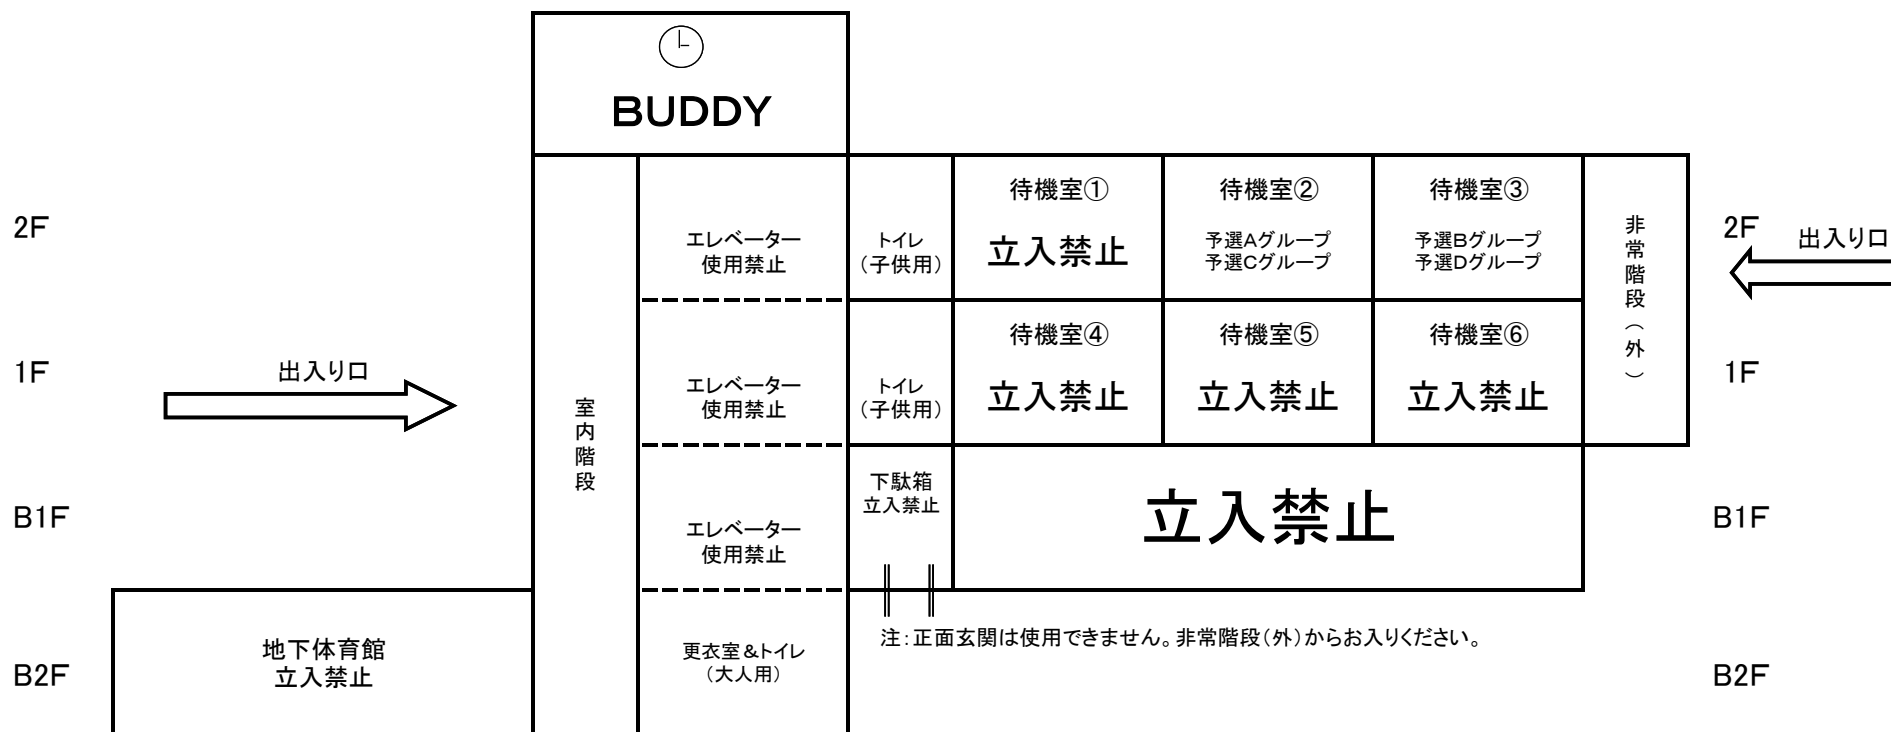

朝日新聞社杯 MIZUNO JUNIOR LEAGUE

(U-9大会)

朝日新聞

パディスポーツ幼児園 はるひ野校 案内図

《施設に関する注意事項》

- ※待機室への出入口は、2F非常階段側と、1F通常階段側の2ヶ所となります。
- ※トイレは、1F・2F通常階段側(子供)と、B2F(大人)を使用してください。
- ※入館される際、靴置き場として出入口付近のブルーシートを使用してください。
- ※屋上を開放する予定ですが、ボールの使用は禁止です。
- ※喫煙所は本部裏のみとなります。指定場所以外での喫煙はご遠慮ください。