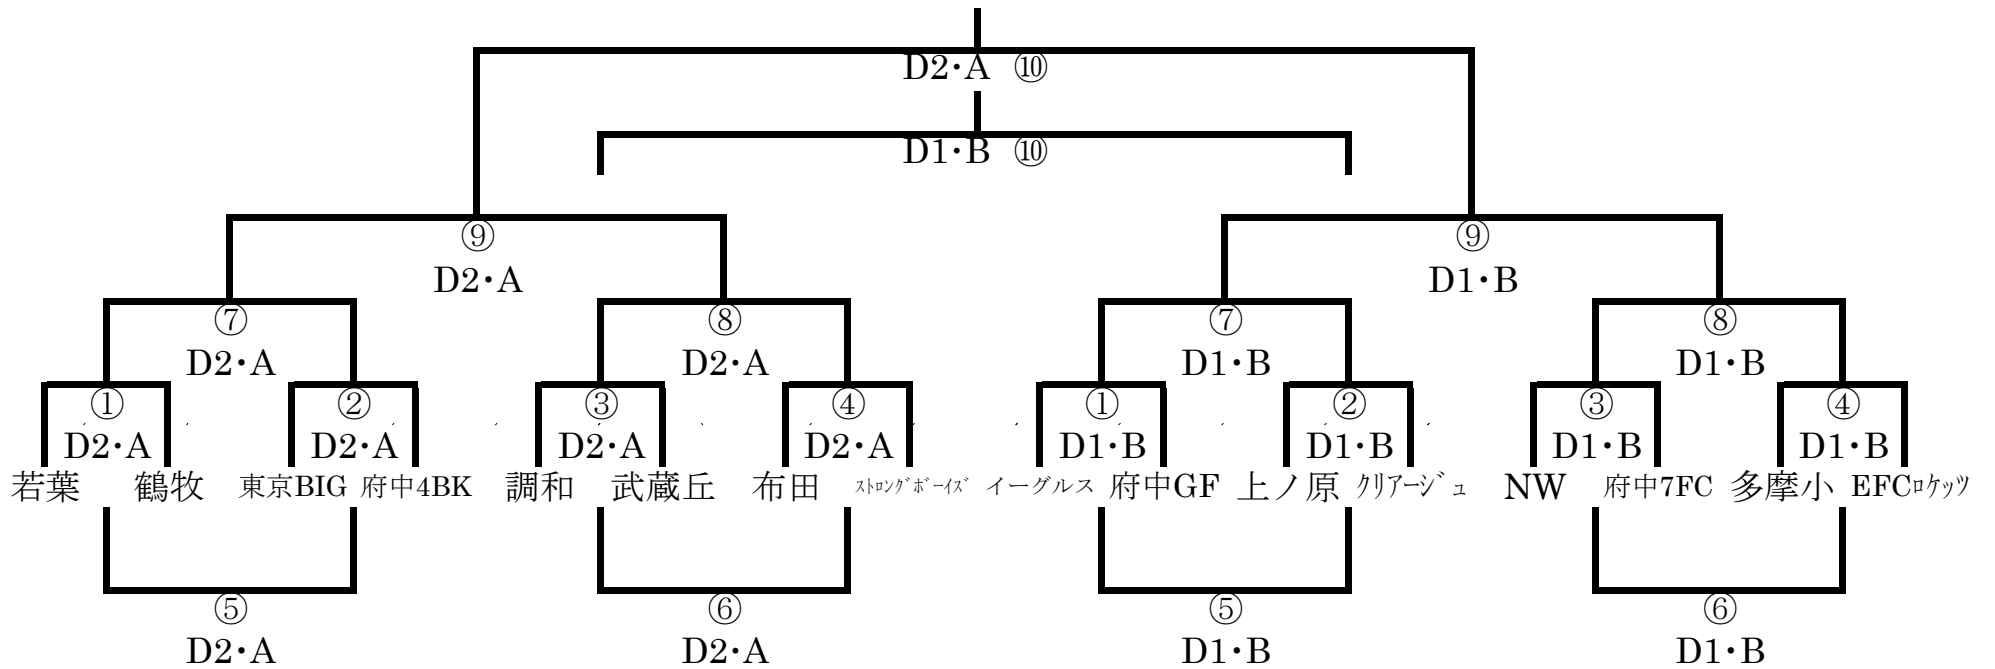

平成28年度調布市六年生招待大会 (大会を1日だけで行う場合)

NO.	キックオフ	審判	NO.	キックオフ	審判
①	9:20	②の両者	⑦	13:20	⑥の両者
②	10:00	①の両者	⑧	14:00	⑦の両者
③	10:40	②の両者	⑨	14:55	⑧の両者
④	11:20	③の両者	⑩	15:50	調布
⑤	12:00	④の両者		16:40	表彰式
⑥	12:40	⑤の両者