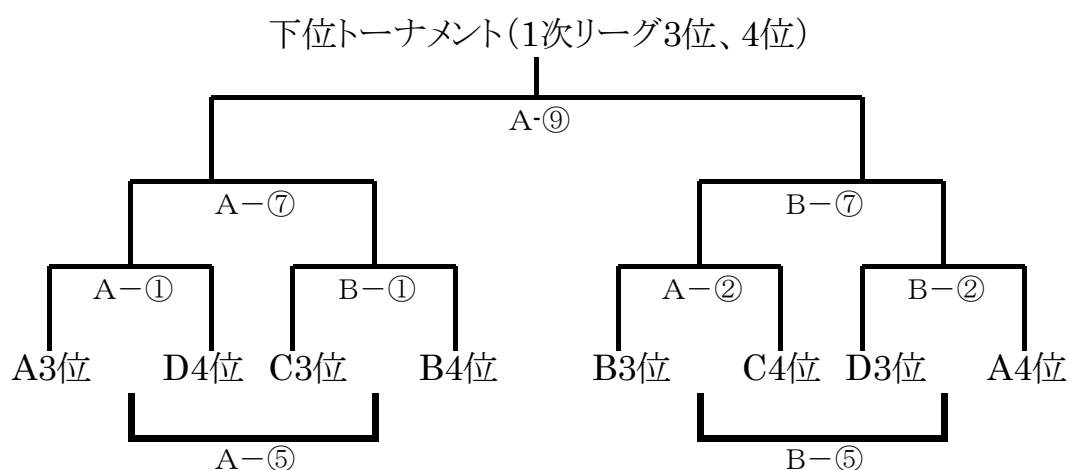

平成28年度調布市六年生招待大会 11日23日(祝日)

順位トーナメント

キックオフ	Aグラウンド	審判	Bグラウンド	審判
① 9:20～	A3位 - D4位	②の両者	C3位 - B4位	②の両者
② 10:00～	B3位 - C4位	①の両者	D3位 - A4位	①の両者
③ 10:40～	A1位 - D2位	②の両者	C1位 - B2位	②の両者
④ 11:20～	B1位 - C2位	③の両者	D1位 - A2位	③の両者
⑤ 12:00～	①の敗者同士	④の両者	②の敗者同士	④の両者
⑥ 12:40～	③の敗者同士	⑤の両者	④の敗者同士	⑤の両者
⑦ 13:20～	①の勝者同士	⑥の両者	②の勝者同士	⑥の両者
⑧ 14:00～	③の勝者同士	⑦の両者	④の勝者同士	⑦の両者
⑨ 14:40～	下位トーナメント決勝	調布		
⑩ 15:20～	上位トーナメント決勝	調布	3位決定戦	⑧の両者
16:00～	*表彰式および閉会式			

*閉会式は表彰対象チームにて行います。