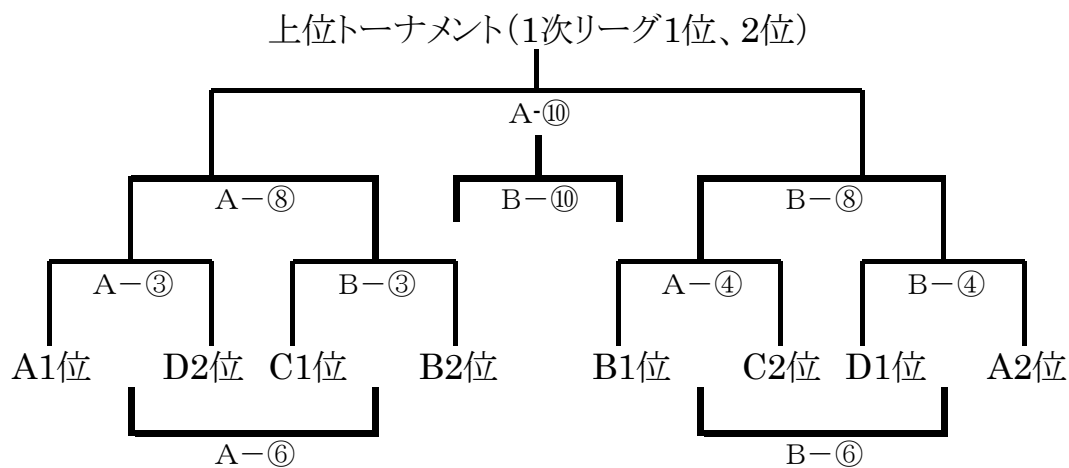

平成28年度調布市六年生招待大会 11日23日(祝日)

順位トーナメント

キックオフ	Aグラウンド	審判	Bグラウンド	審判
① 9:20～	A3位 - D4位	②の両者	C3位 - B4位	②の両者
② 10:00～	B3位 - C4位	①の両者	D3位 - A4位	①の両者
③ 10:40～	A1位 - D2位	②の両者	C1位 - B2位	②の両者
④ 11:20～	B1位 - C2位	③の両者	D1位 - A2位	③の両者
⑤ 12:00～	①の敗者同士	④の両者	②の敗者同士	④の両者
⑥ 12:40～	③の敗者同士	⑤の両者	④の敗者同士	⑤の両者
⑦ 13:20～	①の勝者同士	⑥の両者	②の勝者同士	⑥の両者
⑧ 14:00～	③の勝者同士	⑦の両者	④の勝者同士	⑦の両者
⑨ 14:40～	下位トーナメント決勝	調布		
⑩ 15:20～	上位トーナメント決勝	調布	3位決定戦	⑧の両者
16:00～	*表彰式および閉会式			

*閉会式は表彰対象チームにて行います。