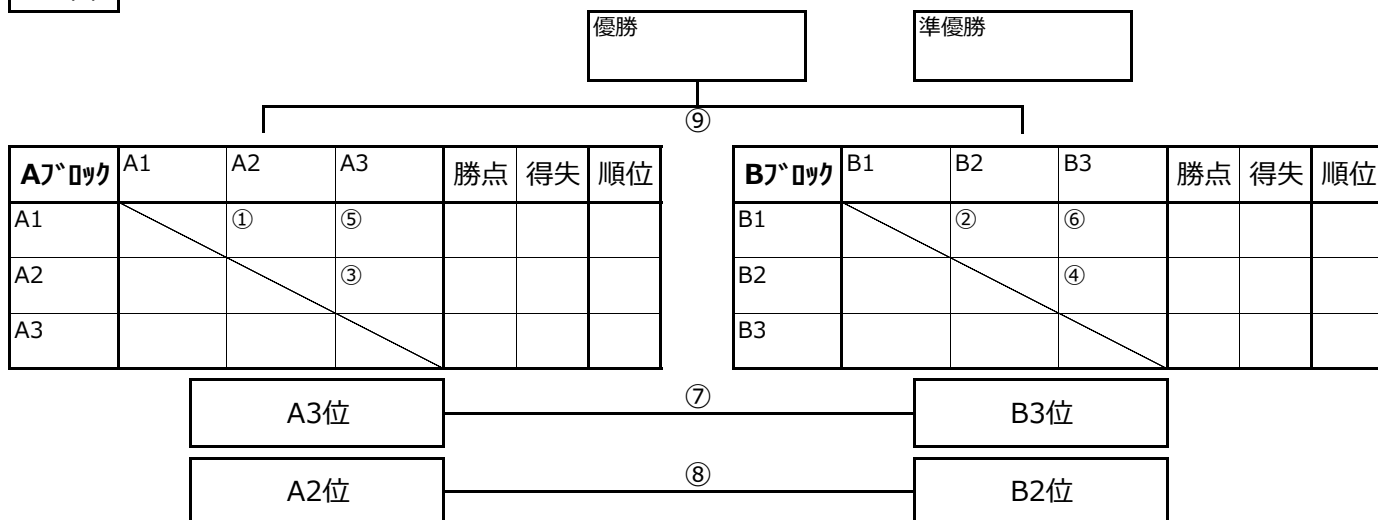

お願い

- ・各チーム駐車台数は、5台厳守！ 整列駐車願います。
- ・当日朝駐車票をお配りします。駐車時車フロントガラスに提示してください。
- ・誠に恐縮ですが、ご父兄様の駐車スペースはございません。
近郊?のパーキングご利用ください。

第13回 6年生友好大会 タイムテーブル

おおたかの森 S F

A 面

B 面

開 門 7:30

受付・抽選 8:15