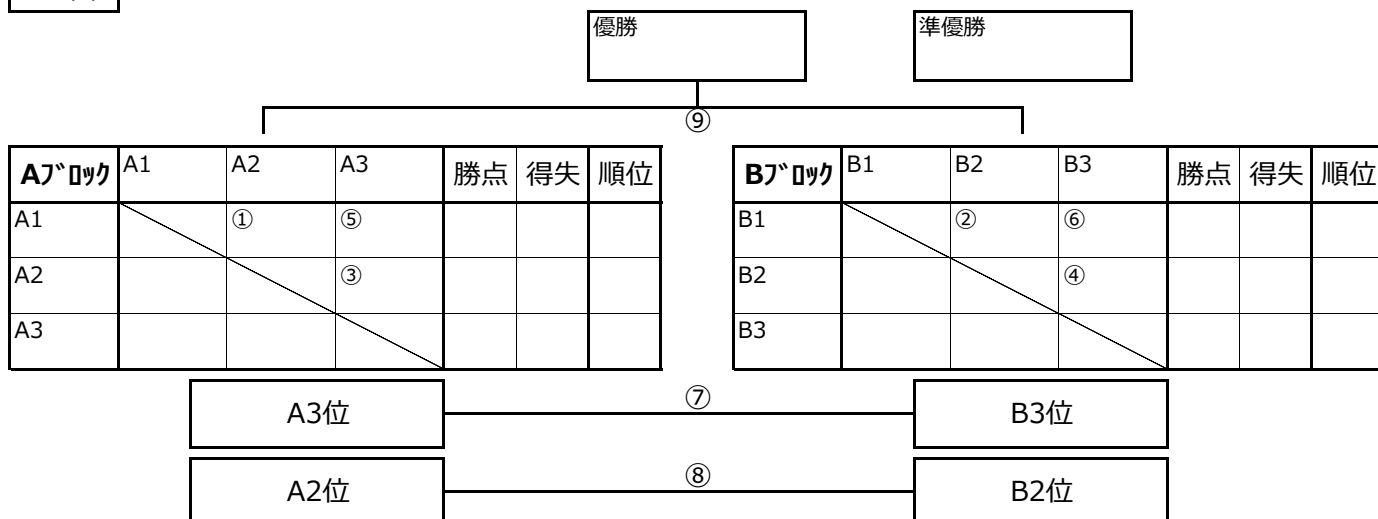

お願い

- ・各チーム駐車台数は、5台厳守！ 整列駐車願います。
- ・当日朝駐車票をお配りします。駐車時車フロントガラスに提示してください。
- ・誠に恐縮ですが、ご父兄様の駐車スペースはございません。
近郊?のパーキングご利用ください。

第13回 6年生友好大会 タイムテーブル

おおたかの森 S F

A 面

B 面

開 門 7:30

受付・抽選 8:15