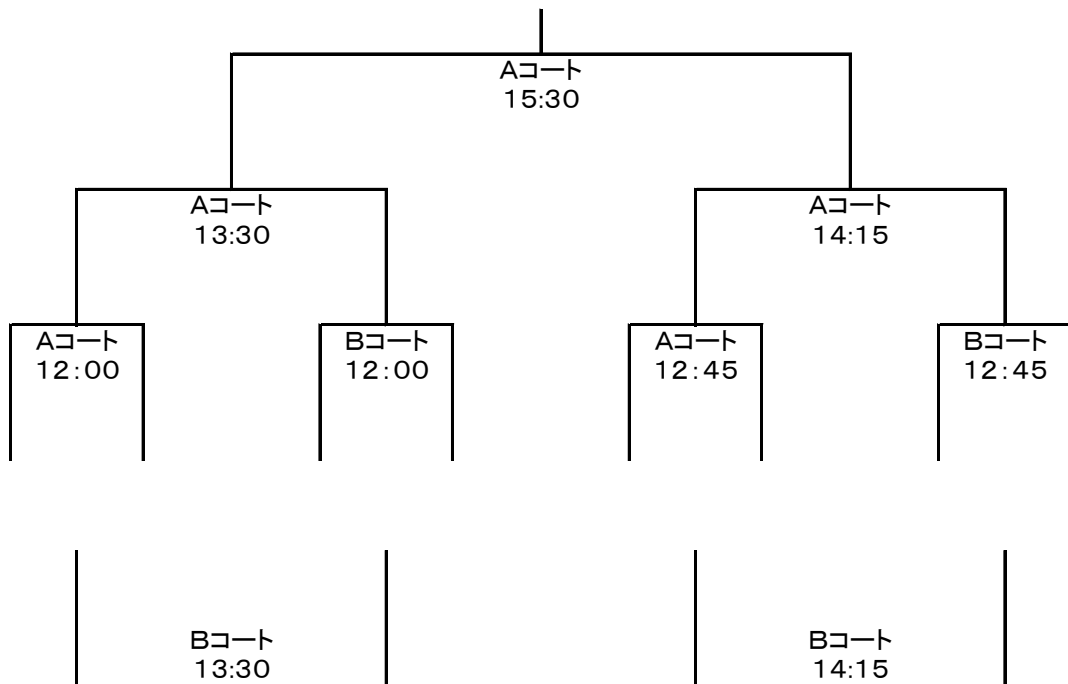

3月12日(日) ● 1位トーナメント／2位トーナメント

2位トーナメント

1位トーナメント

<http://www.sjfl.jp/dl/hb/hb.htm>

調布グラウンド利用上のお願い

- 当グラウンド内での紛失・盗難事故などについては責任を負いかねますので、貴重品はチームで管理してください。
- 選手の更衣・控え場所はロッカーハウス前のスペースをご利用ください。
- グラウンド内にウォーミングアップスペースを設けます。
- グラウンドに入る前に、シューズの土や泥を落とさせていただきよう、お願いします。
- グラウンドにある用具は、無断で使用しないでください。
- 敷地内での喫煙は、固くお断りします。