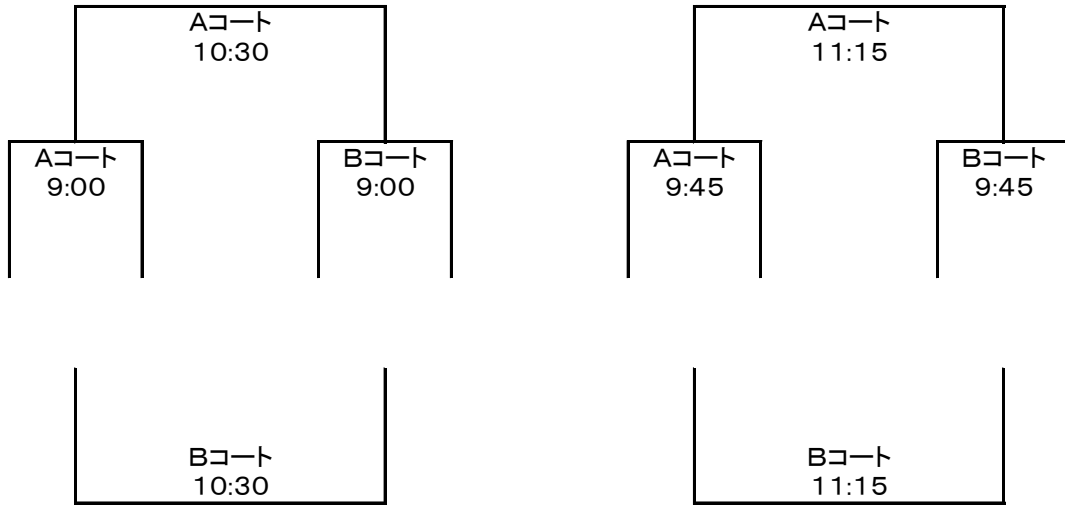

3月12日(日) ● 1位トーナメント／2位トーナメント

2位トーナメント