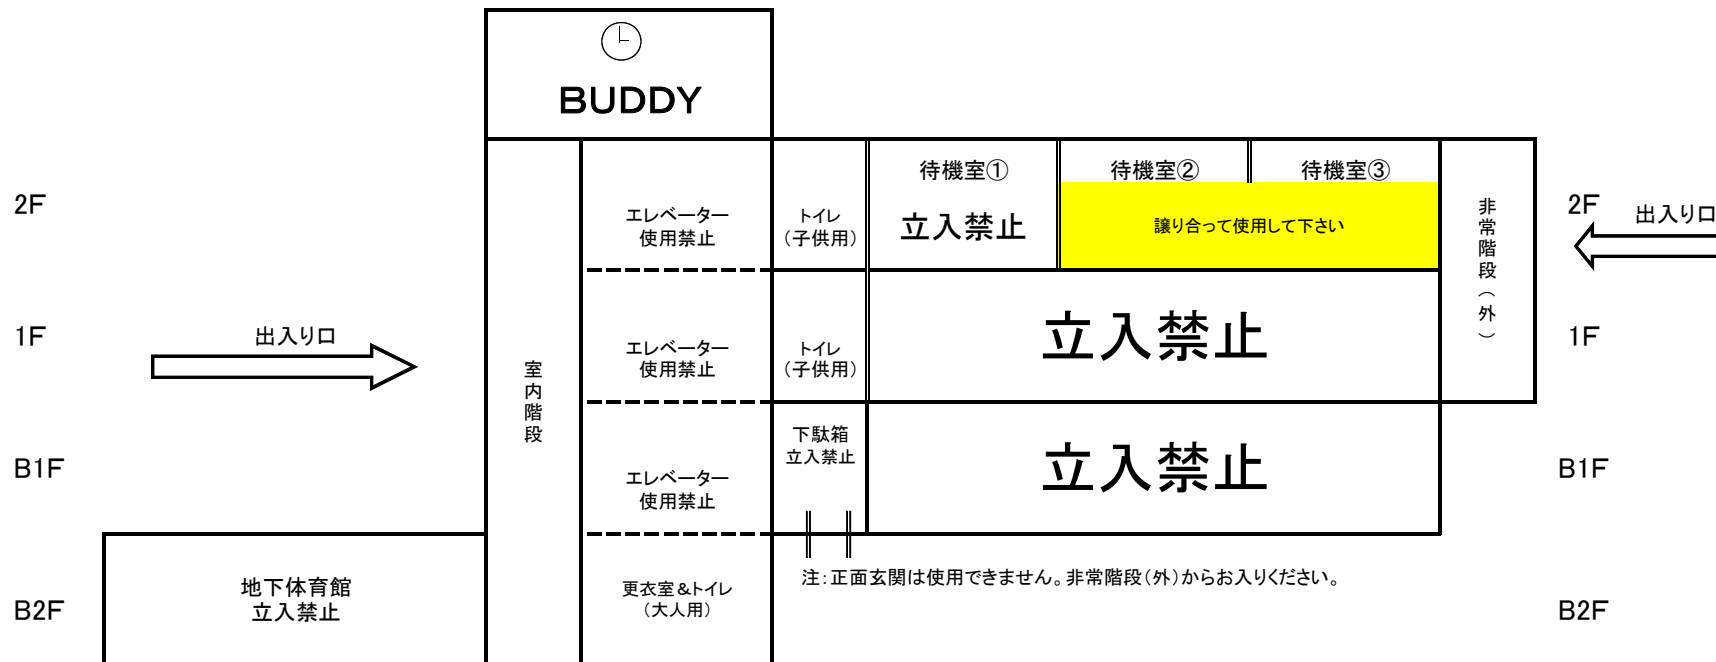

開催要綱

《施設に関する注意事項》

- ※待機室への出入口は、2F非常階段側と、1F通常階段側の2ヶ所となります。
- ※トイレは、1F・2F通常階段側(子供)と、B2F(大人)を使用してください。
- ※入館される際、靴置き場として出入口付近のブルーシートを使用してください。
- ※屋上を開放する予定ですが、ボールの使用は禁止です。
- ※喫煙場所はありません。

- ※飲食(試合での飲料を除く)の際は、各チームの待機室にてお願いします。
- ※当日、正面玄関からの入場はできません。自動販売機側のグランド入口より、ご入場ください。(別紙地図をご参照ください)
- ※B1F全フロア、1Fトイレ以外の廊下と教室は立ち入り禁止となります。
- また、エレベーターの使用も禁止とさせていただきますので、ご了承ください。