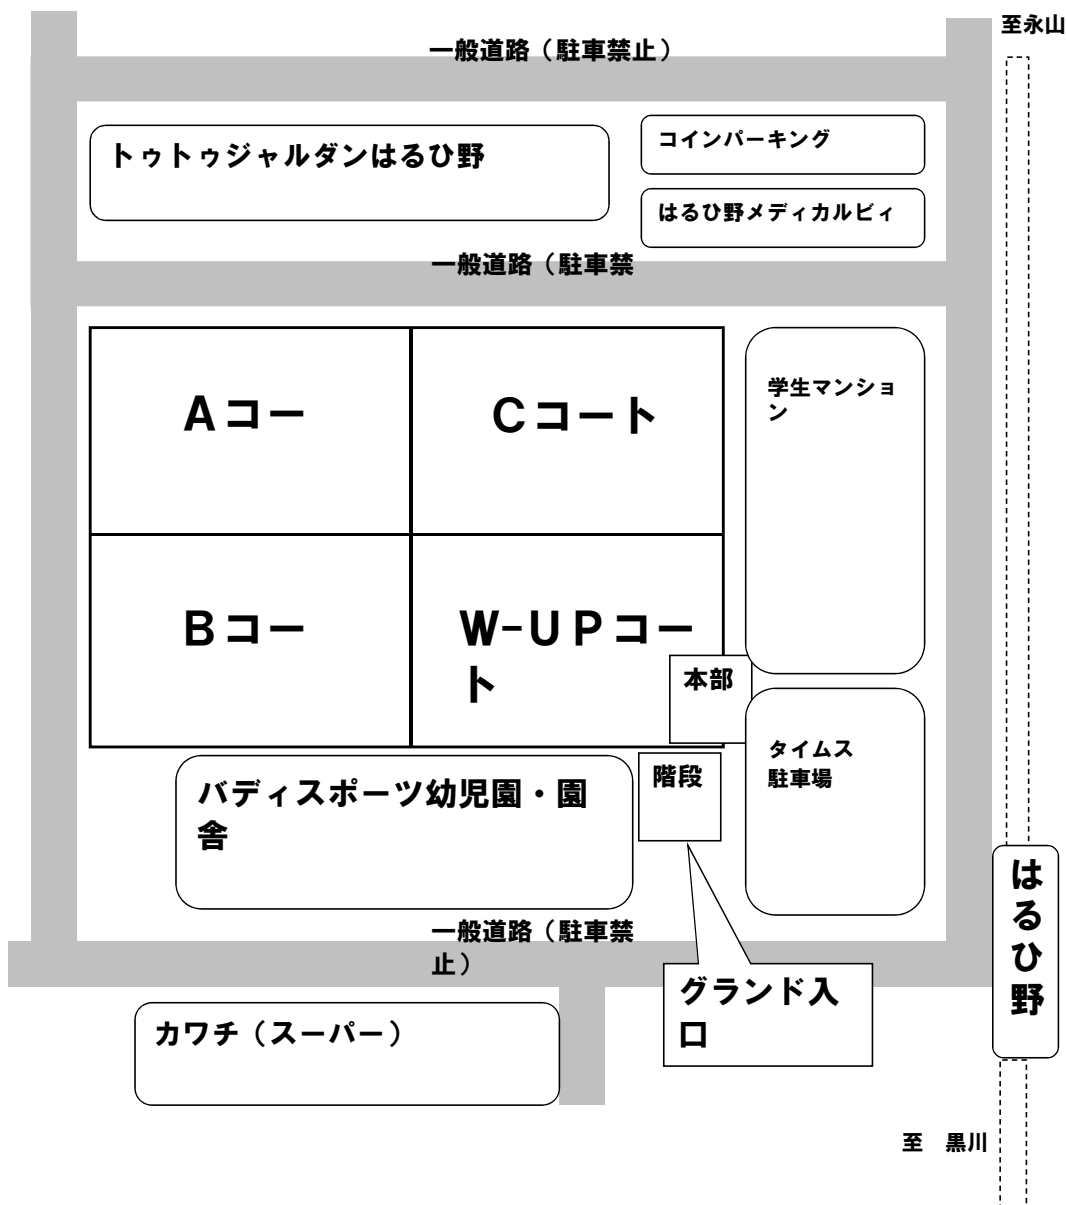

## フットサルクラブ東京・多摩ニュータウンコート 会場周辺図

※注意事項をご確認ください。

※尚、試合が始まるまでは各コートを使用し、試合が始まりましたらW-UPコートをご使用ください。

※ゴミは各自管理をお願い致します。各チーム待機場所(部屋)は別紙をご参照ください。

※会場にお越しの際は、ご兄弟の管理をお願い致します。

※グラウンド内はベビーカーの入場は認めますが、かかとの高い靴は認めません。

BUDDY CUP