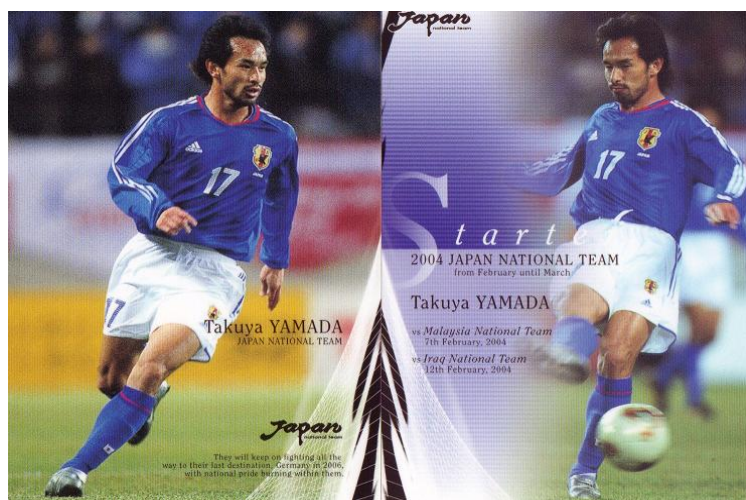

Profile of Takuya Yamada

山田 卓也

身長:178cm 、 体重:77kg.

生年月日:1974年8月24日

血液型:A 型

利き足:右

出身地:東京都世田谷区

アピールポイント:玉際の強さ、インターセプト

愛称:タク(日本)、ヤマ(アメリカ)、ヤマタク(ファン)

好きな食べ物:いちご、カレーライス.

Trust me, Trust you

経歴: 武蔵丘 FC(第4期生)

町田市立鶴川第二中学校

桐蔭学園高校

駒澤大学

東京ヴェルディ 1969

セレッソ大阪

横浜 FC(2008 年度 キャプテン)

サガン鳥栖

TAMPA BAY ROWDIES (USL)

FC 今治

奈良クラブ

< 日本代表:2003年、2004年 >