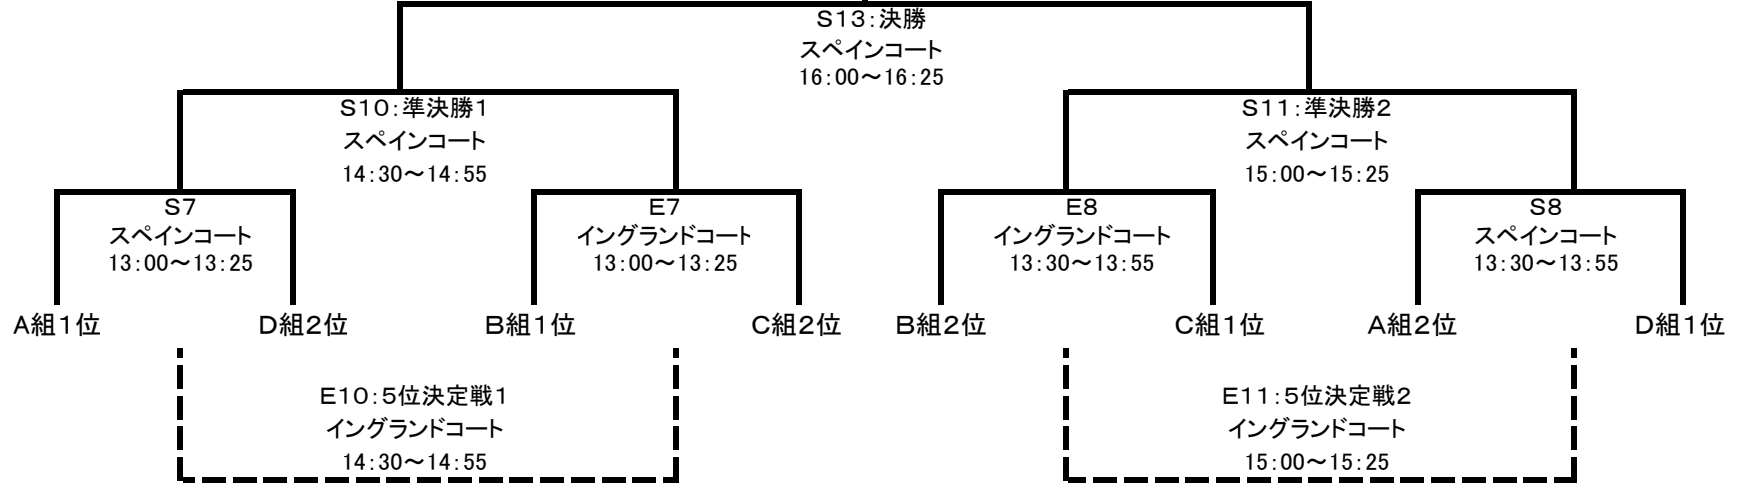

決勝トーナメント

Taku cup
優勝