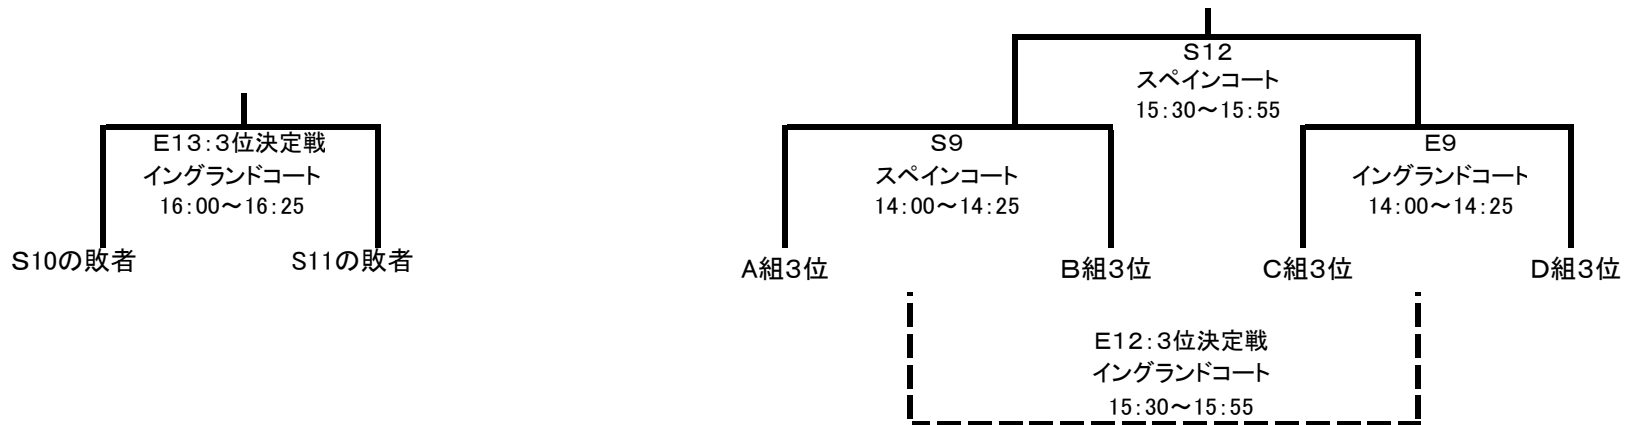

決勝トーナメント

Taku cup
優勝

3位トーナメント