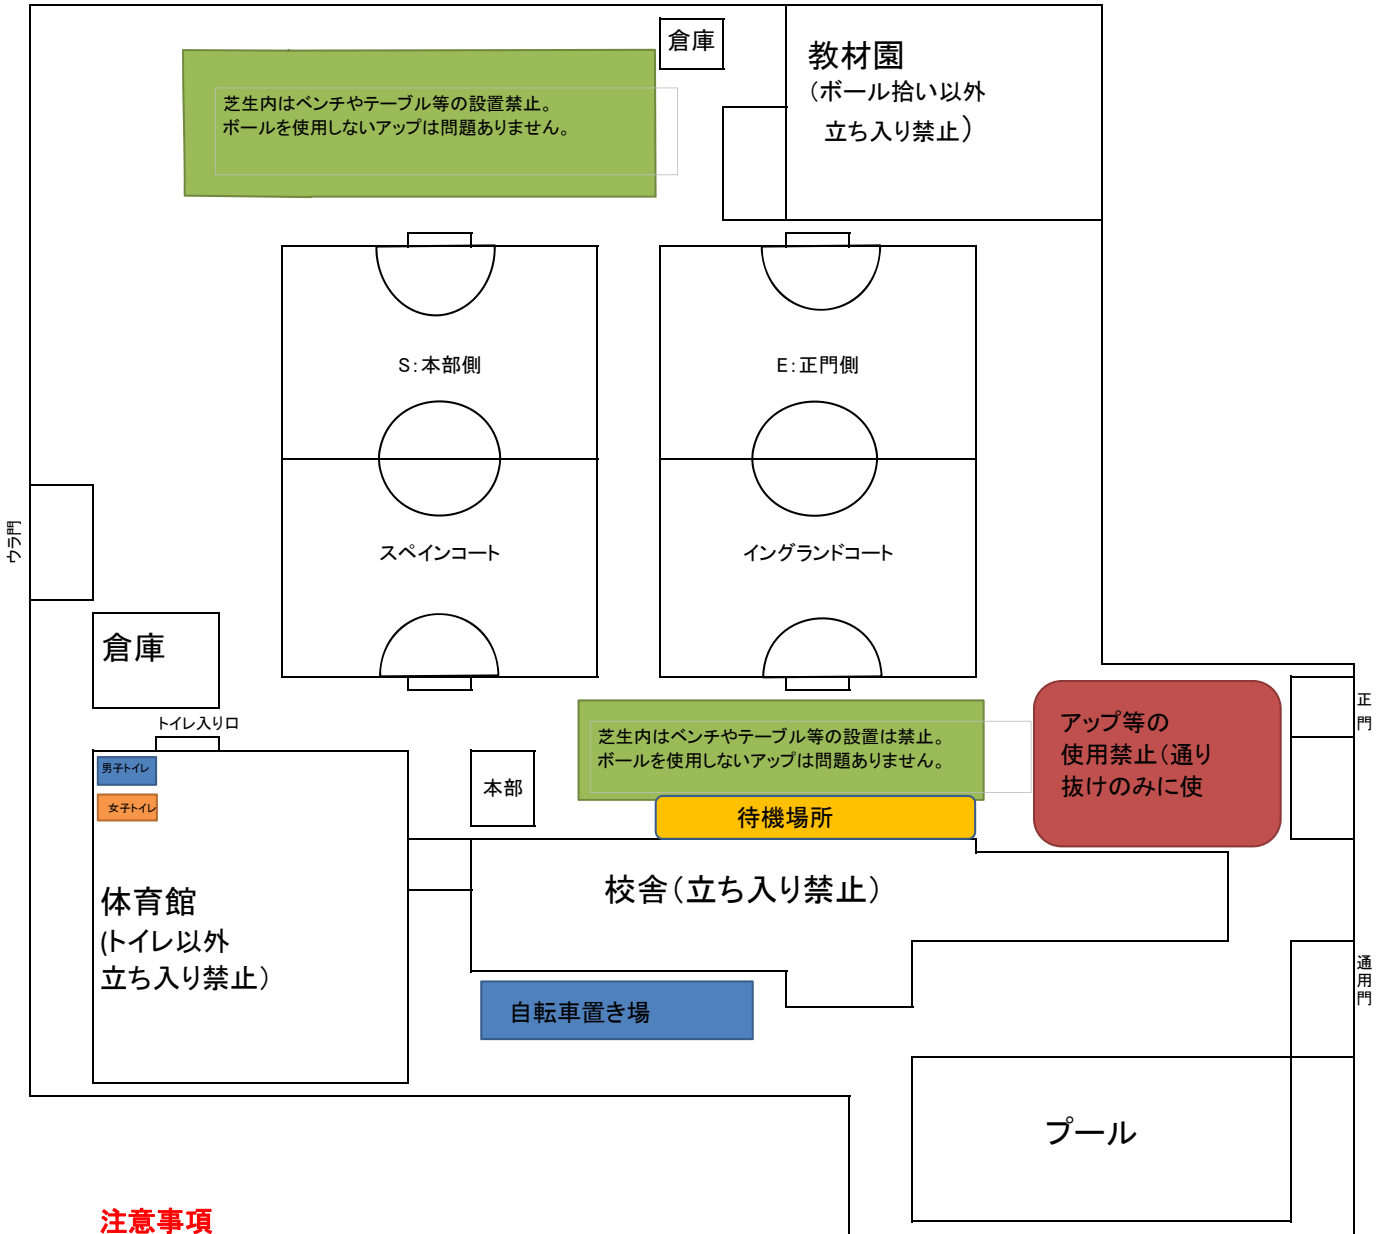

武蔵丘小学校 グランド案内図 注意事項

注意事項

- 9:00開場になります。時間前に着いた場合は静かに待機をお願いします。
- 学校内は禁煙、近隣道路での喫煙も禁止です。
- ウラ門からの出入りが禁止になりました。
- スパイクは使用禁止です。
- 駐車場はありませんので近隣のコインパークを御使用下さい。
- 芝生内にベンチやテーブル等の設置は禁止です。ボールを使用しないアップは問題ありません。