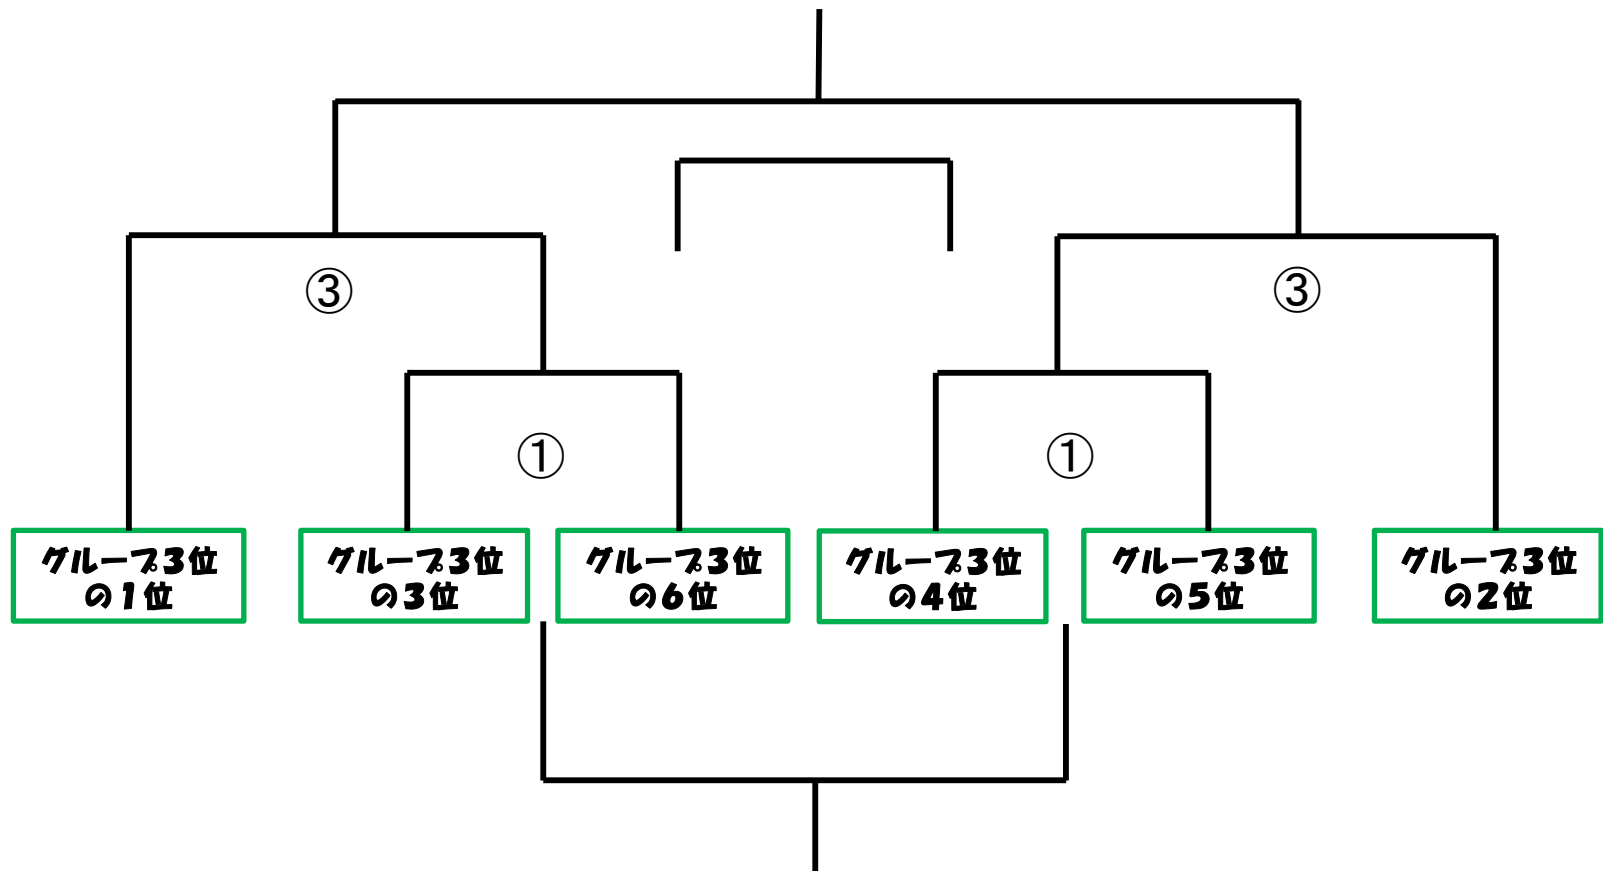

フロンストーナメント