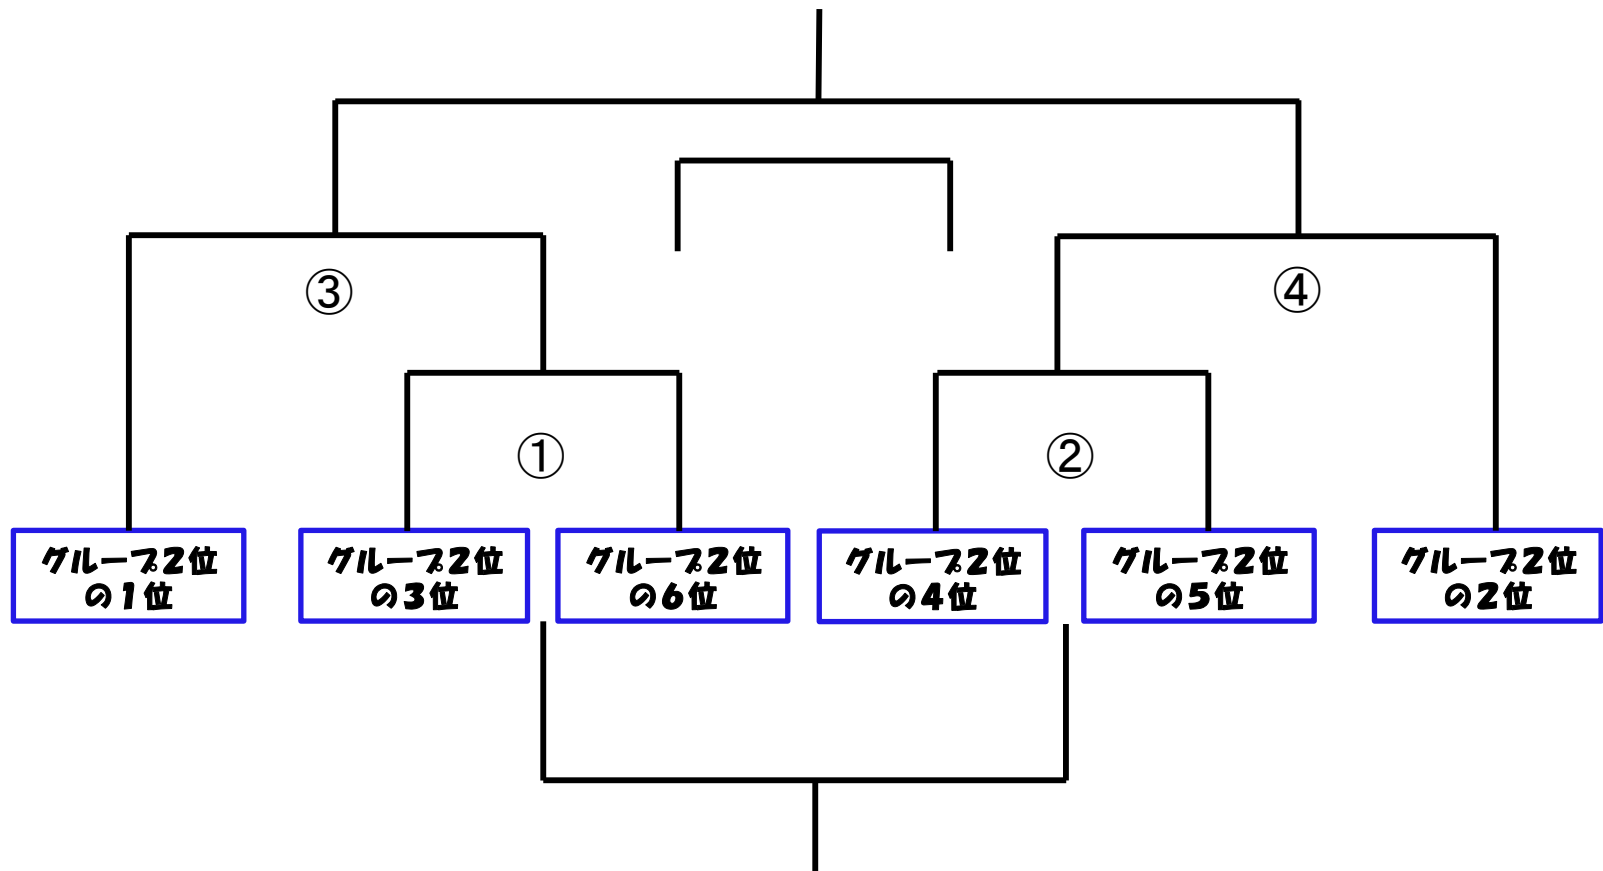

シルバートーナメント