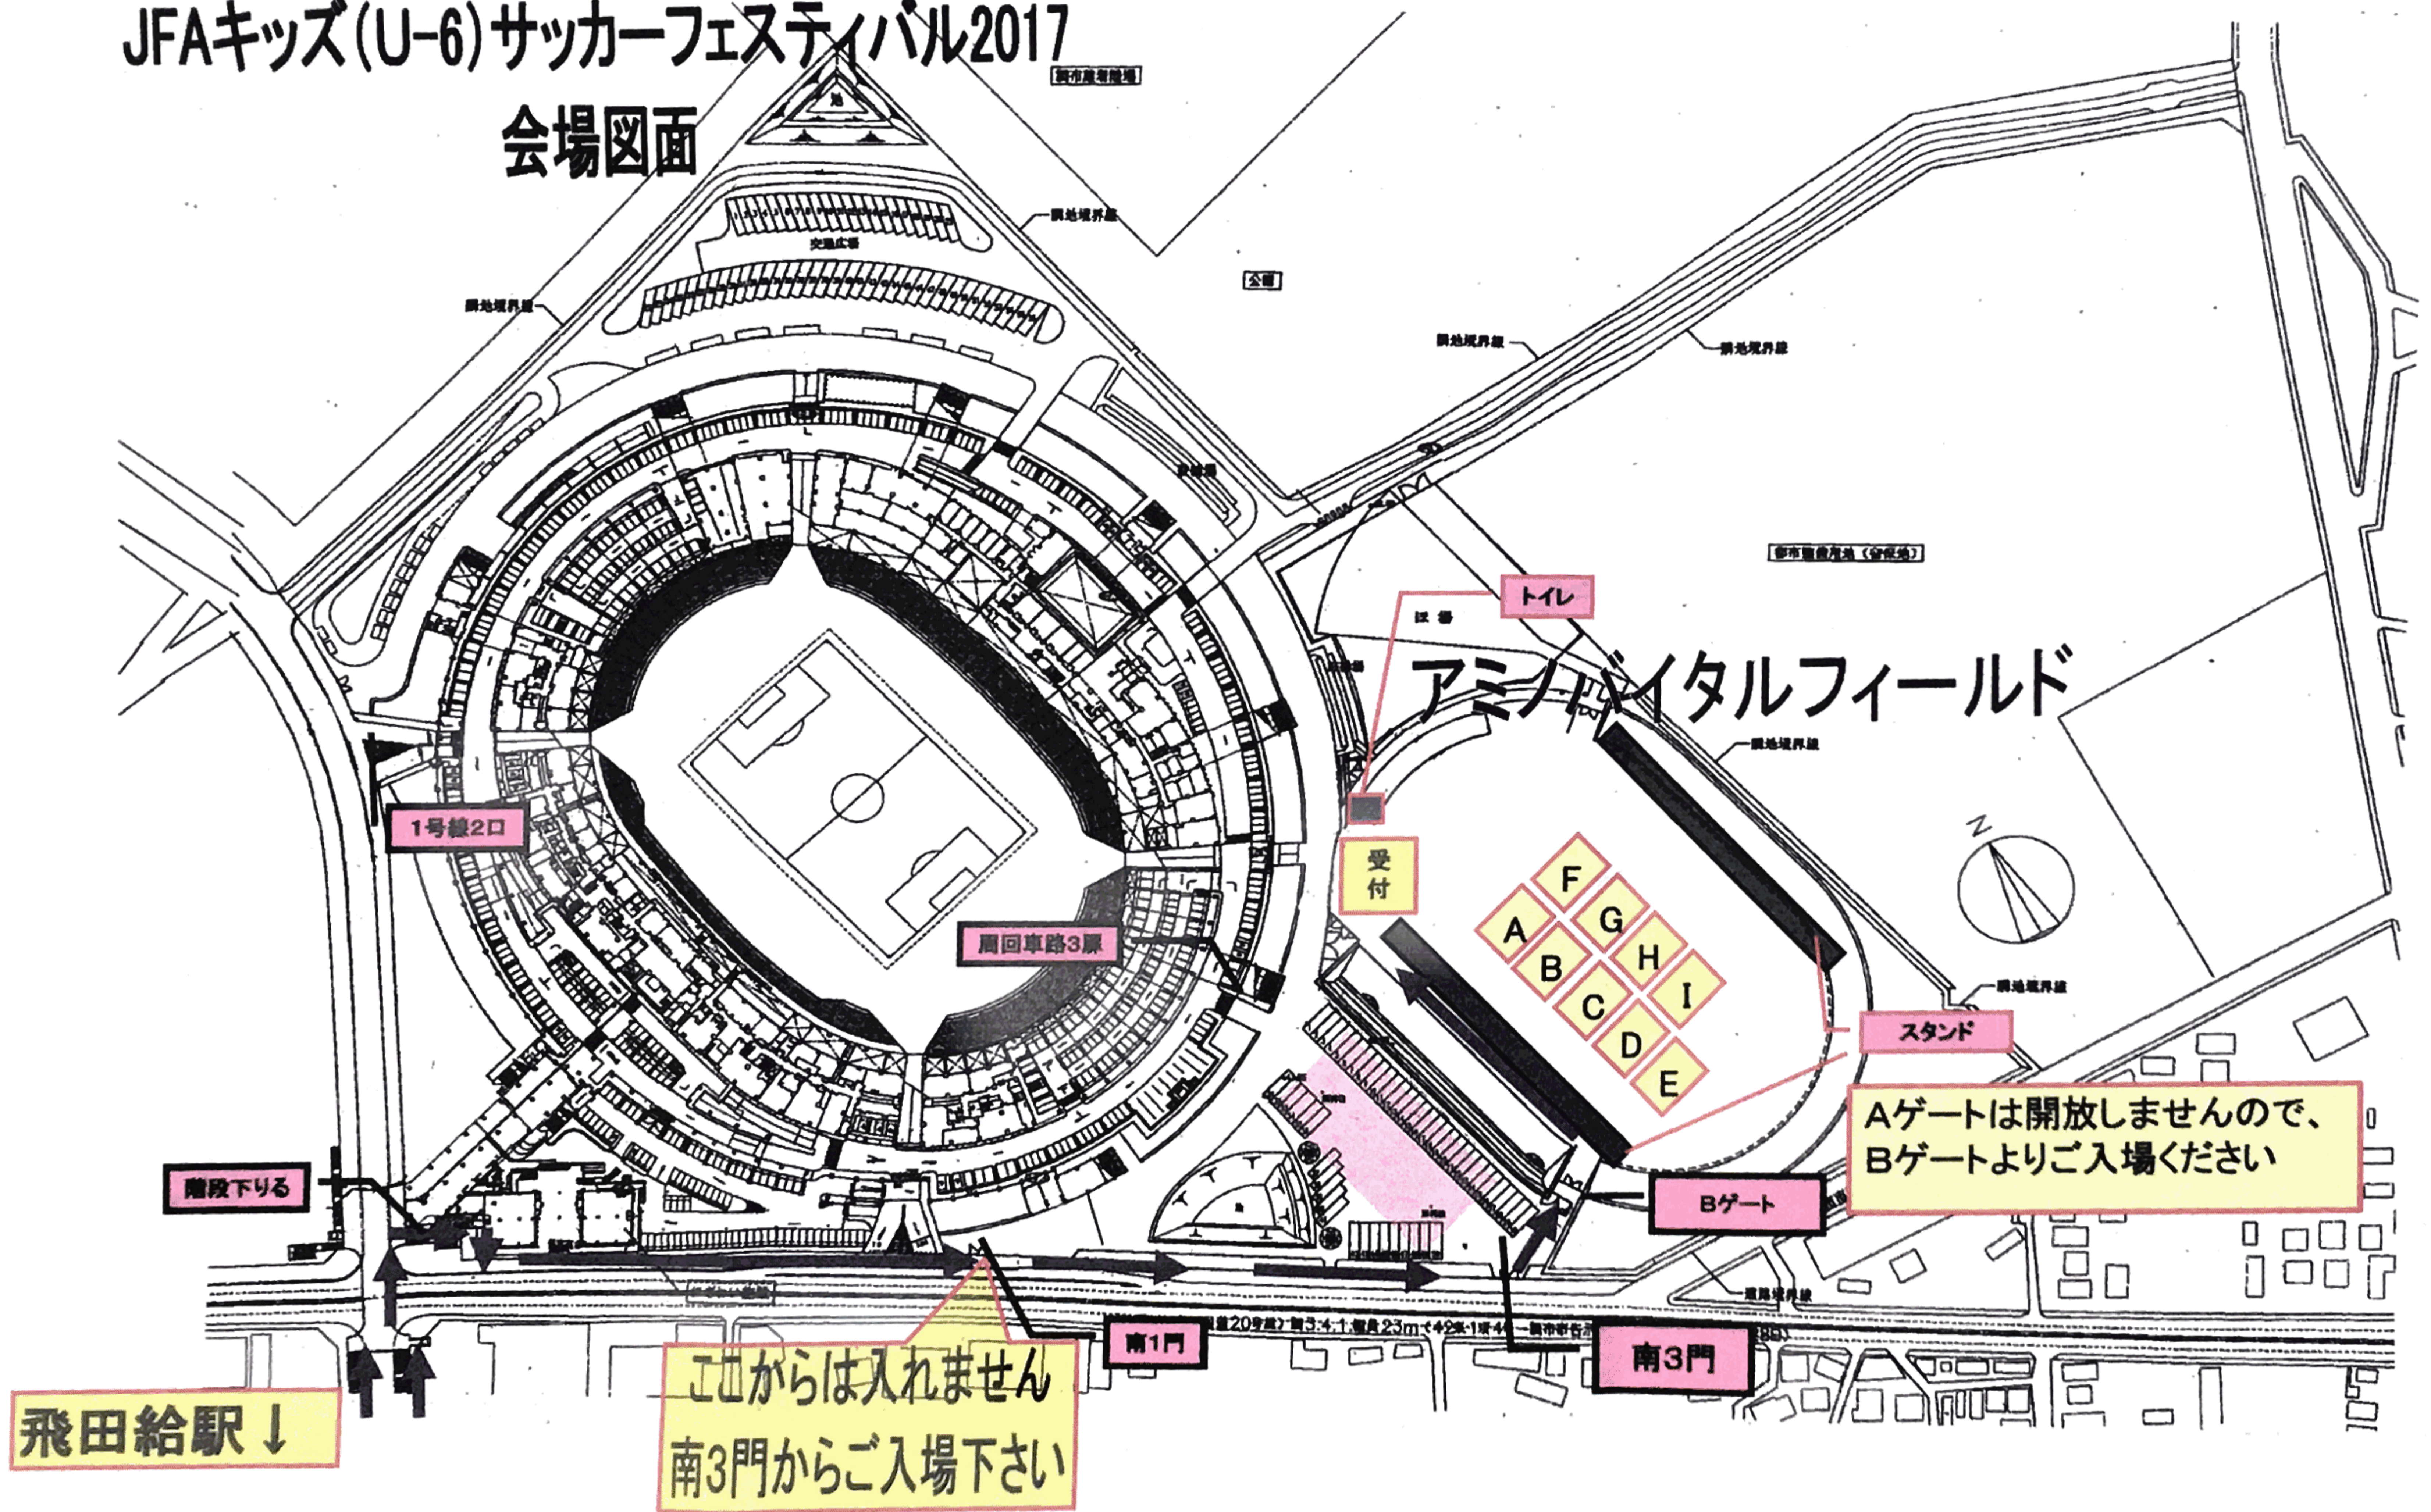

JFAキッズ(U-6)サッカーフェスティバル2017

会場図面

飛田給駅 ↓

ここからは入れません
南3門からご入場下さい

Aゲートは開放しませんので、
Bゲートよりご入場ください