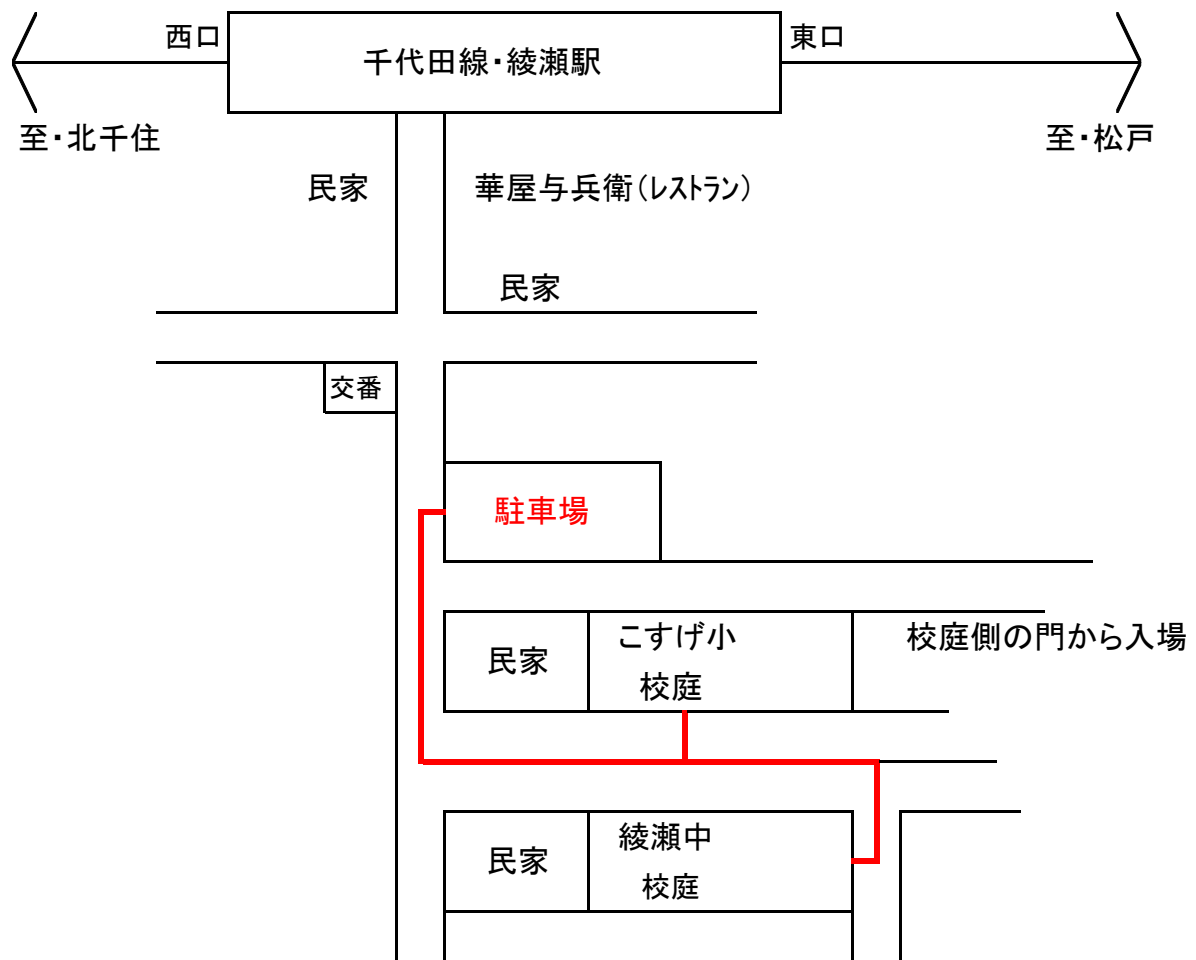

1年生・2年生練習試合

小菅 ・ 浅田 090-4373-1748

kosuge-yume@docomo.ne.jp

1年生・2年生の練習試合の組み合わせをお送りします。2チームだけの交流になりますが
宜しくお願いします。

★ 6/23日(土)こすげ小～4時頃 スパイク不可、小菅東駐車場利用、校門前の駐停車厳禁

★ 6～8人制、15-5-15分、 2審制、ヒブス可

審判・・・当該チームが1人ずつ出して担当。審判しながらコーチングしても良い。

2審制・・・主審・副審とも笛を吹く。状況に応じ中に入って判定する。判定は主審が優先。

1年生	小 菅	武 蔵 丘	成 績
小 菅			
武 蔵 丘			

2年生	小 菅	武 蔵 丘	成 績
小 菅			
武 蔵 丘			

- ① 10:30 小菅2年 () 武蔵丘2年 ・ 当該
- ② 11:20 小菅1年 () 武蔵丘1年 ・ 当該
- ③ 12:10 小菅2年 () 武蔵丘2年 ・ 当該
- ④ 1:00 小菅1年 () 武蔵丘1年 ・ 当該
- ⑤ 1:50 小菅2年 () 武蔵丘2年 ・ 当該

こすげ小 ・ 綾瀬中 案内

変更版