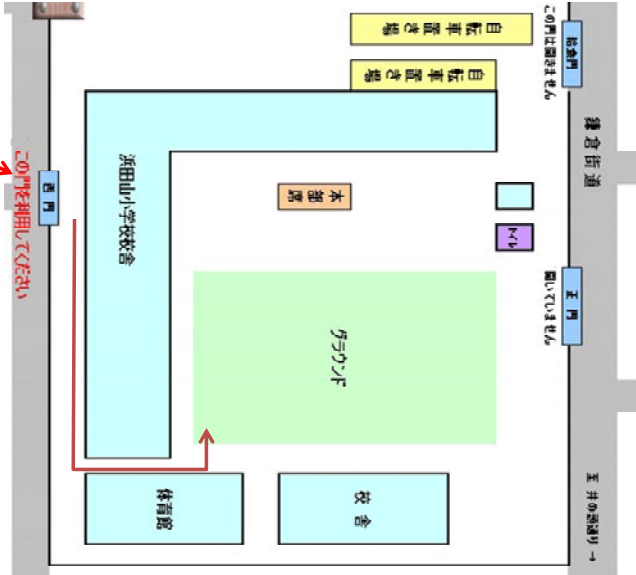

【9月22日】6年生交流試合 要項

◆会場: 杉並区立浜田山小学校(杉並区浜田山4-23-1)

◆形式

- ◇13時10分開場(西門よりのご来場をお願い致します。)~18時完全撤収
- ◇8人制
- ◇審判1人制

◆時間

- ◇20分1本(別の5年生試合と交互に行います)

◆参加チーム

- ◇武蔵丘FC(以下、武蔵丘)
- ◇浜田山JSC(以下、浜田山)

◆注意事項

- ◇**杉並区の規定上の問題から、試合会場については公表しないようお願いいたします。**
- ◇浜田山小学校校庭は**スパイクは使用できません。**
- ◇**学校内、学校周辺は禁煙となっております。**チーム内で徹底をお願いします。
- ◇学校内に**駐車場はございません**ので、近くのパーキングをご利用ください。
- ◇駐輪場(バイクはNG)は校内奥にあります。
- ◇ゴミは必ずお持ち帰りをお願い致します。
- ◇芝生内には極力立ち入らないでください(保護の為)
- ◇選手の怪我にかかわる対応・費用はいかなる場合も所属クラブをお願い致します。
- ◇校舎や校内の備品に対してボールを蹴らないようお願い致します。
- ◇近隣住民の苦情により、校舎裏での長時間の滞在は禁止です。また体育館裏は立ち入り自体を禁止させていただきます。
- ◇13時までは他団体が使用しております。それまでは校庭には入らず、西門内スペース(上図右をご参照ください)でお待ちください。

◆アクセス: 京王井の頭線「浜田山駅」より徒歩8分
 ◆住所: 杉並区浜田山4-23-1
 ※会場に駐車場はございませんので、車でお越しの際はお近くのパーキングをご利用ください。

◆スケジュール(出来る限り間を詰めて進行していきたいと思っております。ご協力お願い致します。)

時間	対戦表		審判
①13時30分~	5年生試合		
②13時55分~	武蔵丘	VS 浜田山	浜田山
③14時20分~	5年生試合		
④14時45分~	武蔵丘	VS 浜田山	武蔵丘
⑤15時10分~	5年生試合		
⑥15時35分~	武蔵丘	VS 浜田山	浜田山
⑦16時00分~	5年生試合		
⑧16時25分~	武蔵丘	VS 浜田山	武蔵丘
⑨16時50分~	5年生試合		
⑩17時15分~	武蔵丘	VS 浜田山	浜田山