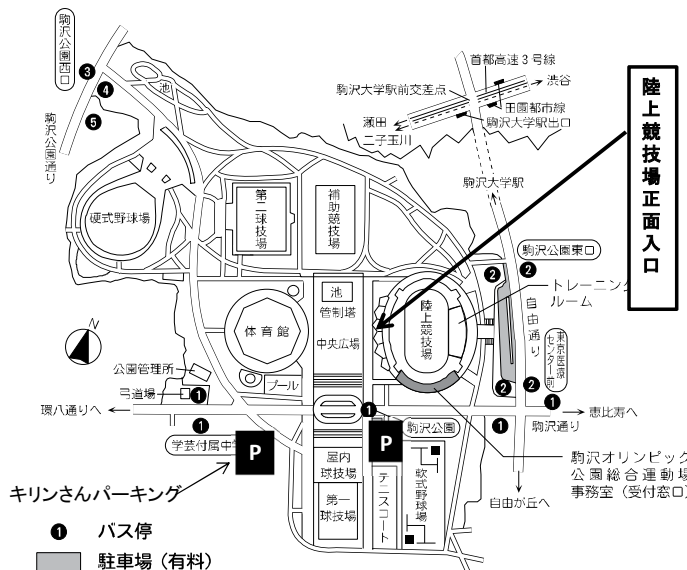

注意事項：3試合前にAゲートに集合してください。

会場レイアウト

※ 女子更衣室をご用意しています。お近くのスタッフにお問い合わせください。

会場案内

注意事項

1. 試合のできる準備をして、該当試合3試合前のキックオフ時間に Aゲート に集合してください。
2. フィールド上へのボールの持込はご遠慮ください。また、ボールを使用したウォーミングアップは、補助競技場をご利用ください。
3. 座席は、オレンジ色の椅子にお座りください。バックスタンドの上段は閉鎖いたします。スタンド上部は危険ですので立ち入らないでください。
4. 観覧席やコンコースで走り回ったりすることは大変危険ですので、やめましょう。
5. 置引盗難に備え、貴重品にご注意ください。カラスにも注意してください。
6. ゴミは各自でお持ち帰り下さい。

- ジョギングコース
 (反時計回り) 2,140m
- サイクリングコース
 (反時計回り) 2,000m
- ファミリーコース
 (時計回り)

- バス停
- 交番
- 駐車場
- 駐輪場
- レストラン
- 売店
- トイレ
- 障害者用
トイレ
- AED
- オムツ交換台
(トイレ)