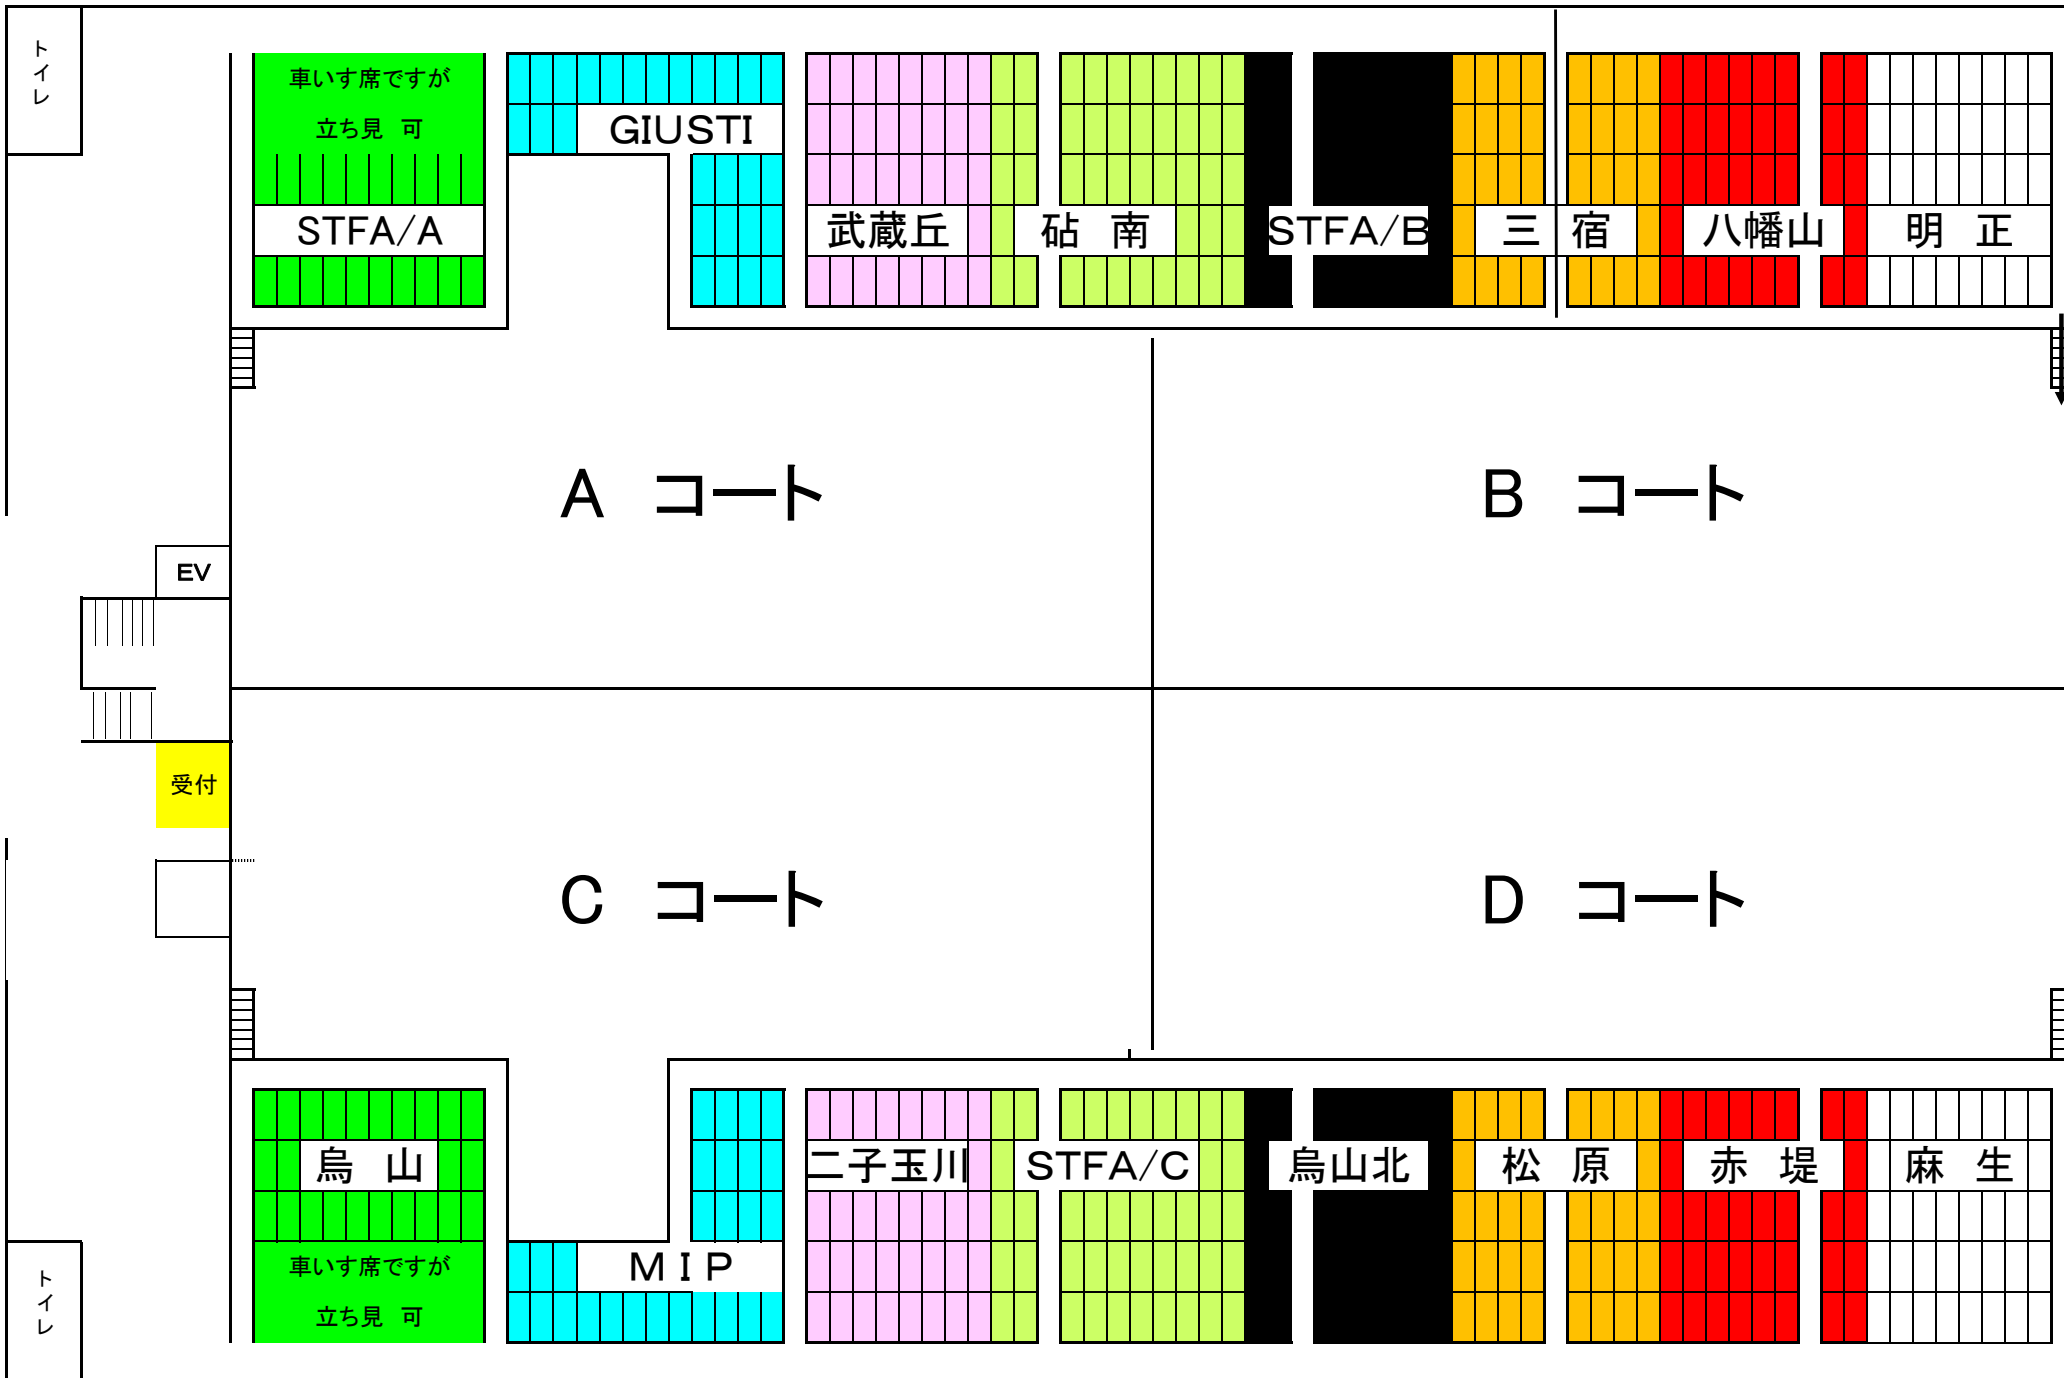

勝点3、引き分け1、負け0。 順位は、勝点、得失点差、総得点、対戦成績、コインスの順で決めます。

【決勝リーグ対戦表】

平成30年 キッズ世田谷ドクターズファイル カップ

Kids Setagaya Doctor's File Cup

らいおんさん					勝点	得点	失点	得失点	順位
A1位	—	—	—						
B1位	—	—	—						
C1位	—	—	—						
D1位	—	—	—						

勝点3、引き分け1、負け0。順位は、勝点、得失点差、総得点、対戦成績、コイントスの順で決めます。

トイレ

車いす席ですが
立ち見可

A1位

B1位

C1位

D1位

A2位

B2位

C2位

D2位

A コート

B コート

EV

受付

C コート