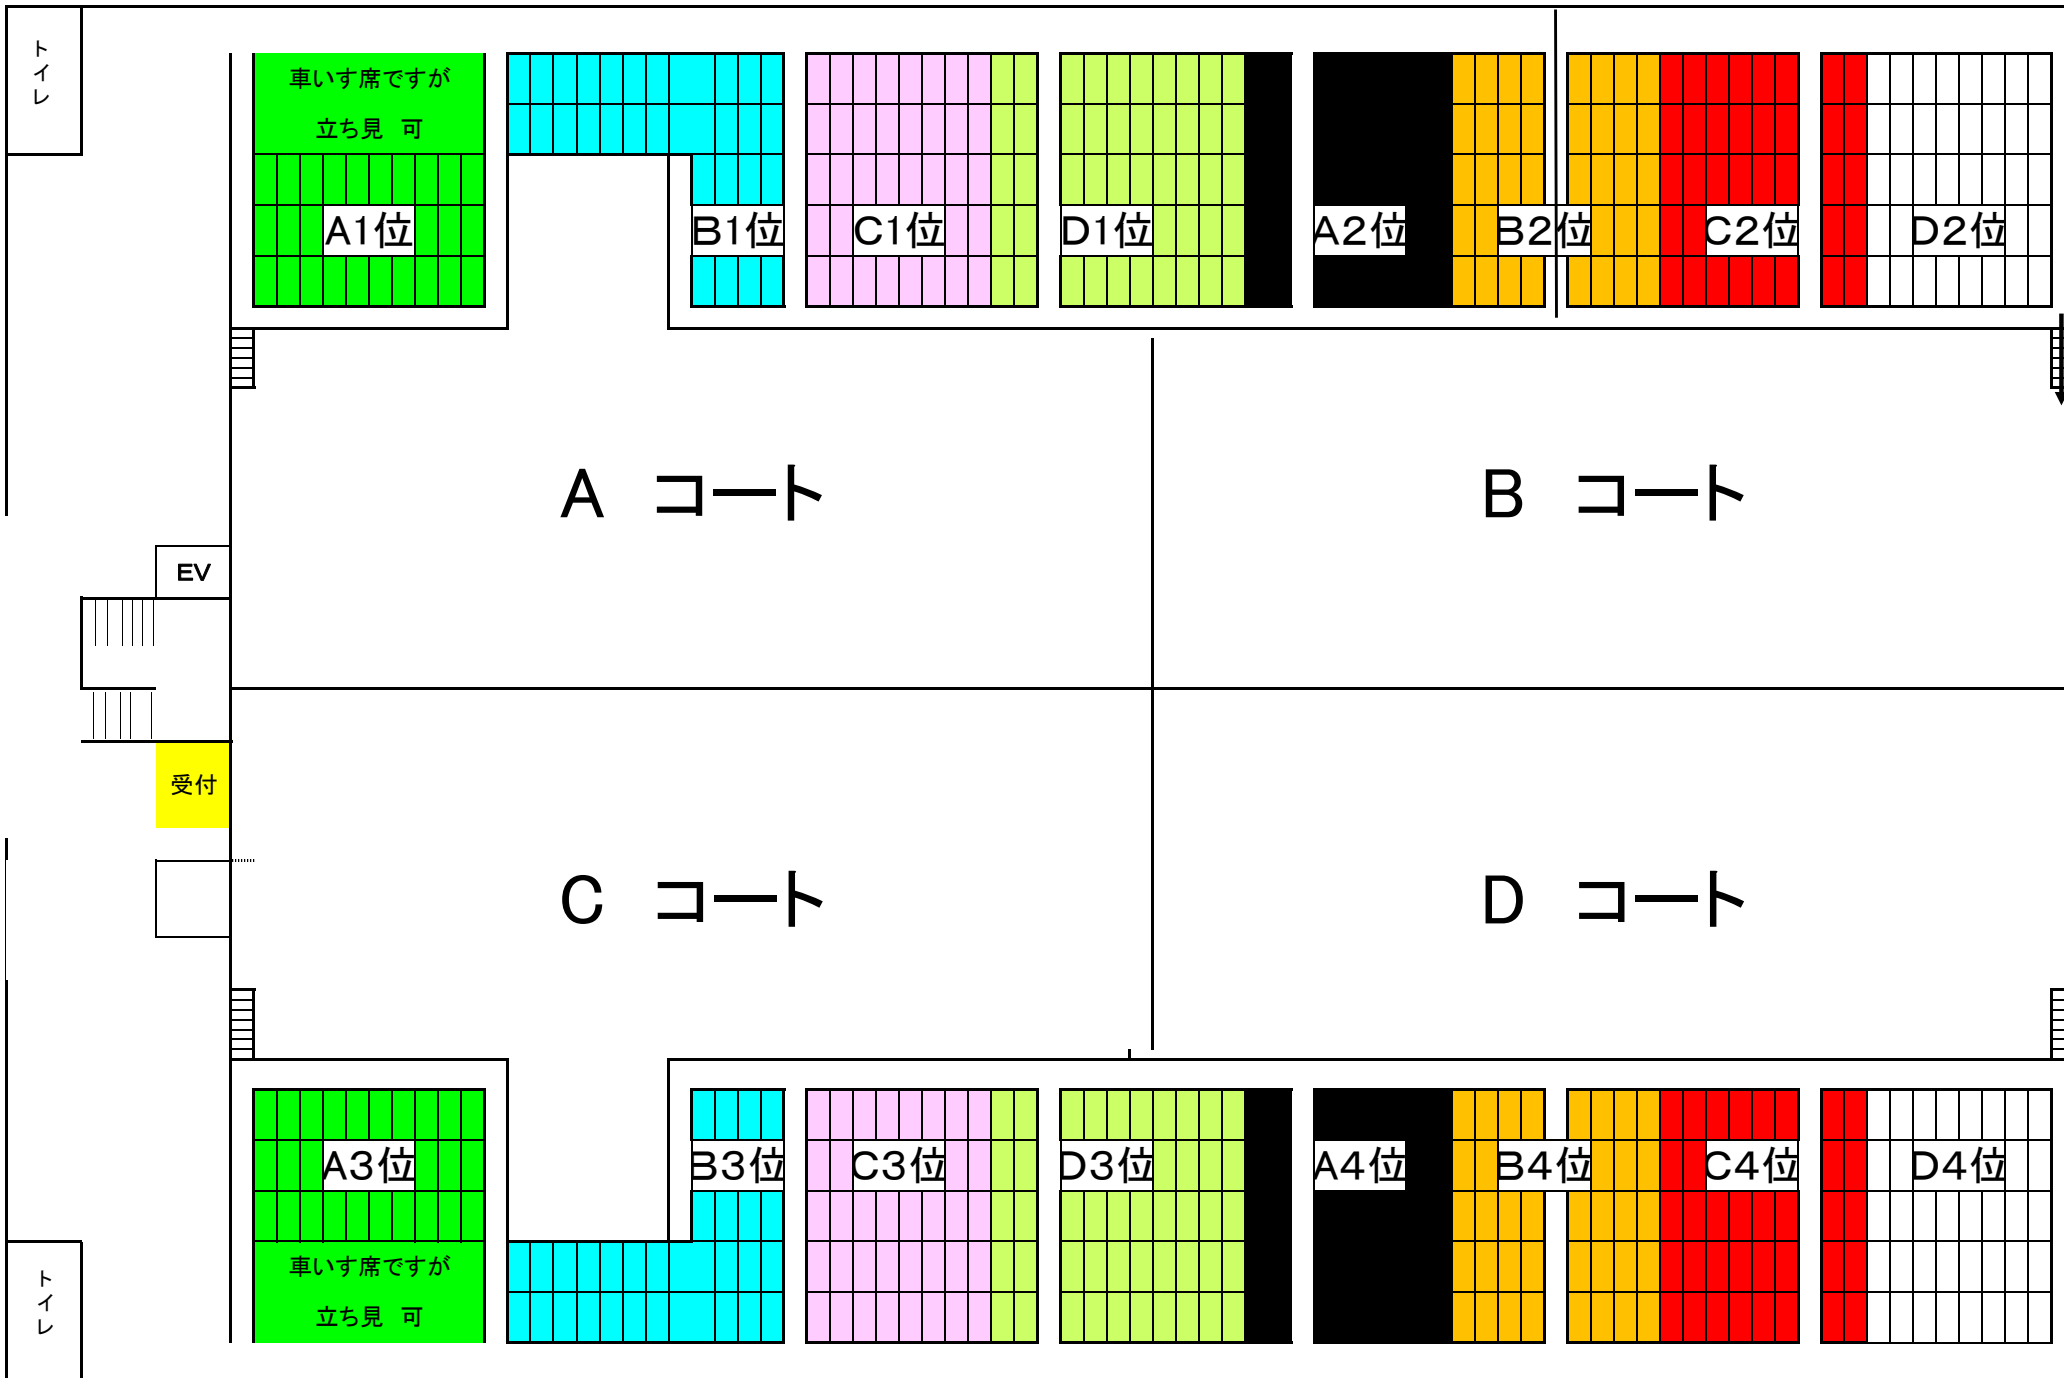

勝点3、引き分け1、負け0。 順位は、勝点、得失点差、総得点、対戦成績、コインスの順で決めます。

【決勝リーグ対戦表】

平成30年 キッズ世田谷ドクターズファイル カップ

Kids Setagaya Doctor's File Cup

らいおんさん					勝点	得点	失点	得失点	順位
A1位	—	—	—						
B1位	—	—	—						
C1位	—	—	—						
D1位	—	—	—						

勝点3、引き分け1、負け0。順位は、勝点、得失点差、総得点、対戦成績、コイントスの順で決めます。

トイレ

車いす席ですが
立ち見可

A1位

B1位

C1位

D1位

A2位

B2位

C2位

D2位

A コート

B コート

EV

受付

C コート