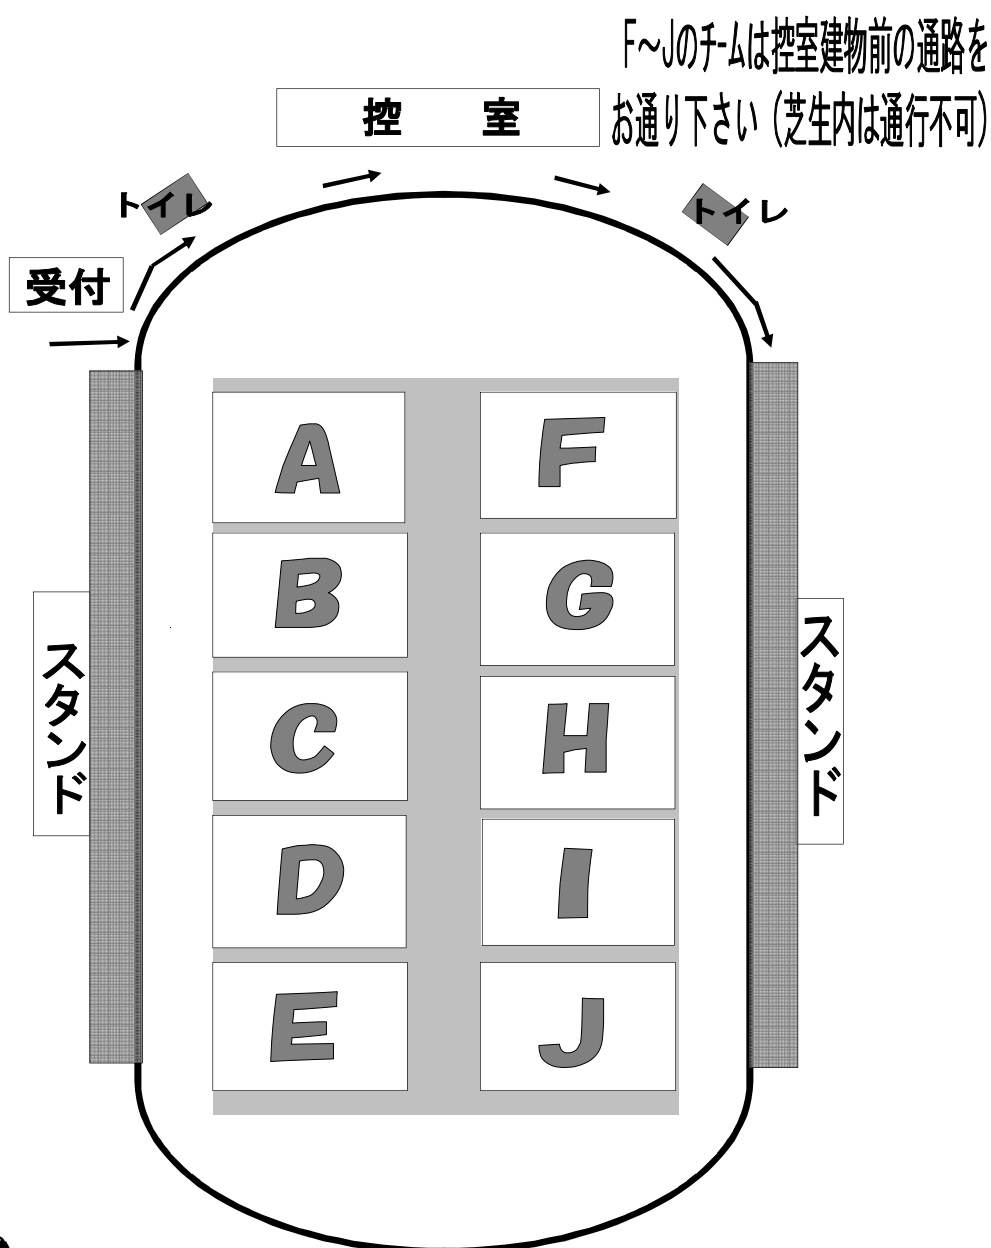

応援(保護者)の方は、芝生部分には入らないで下さい

JFAキッズ(U-6)サッカーフェスティバル2018

会場図面

1号線2口

周回車路3層

アミビタイフィールド

トイレ

受付