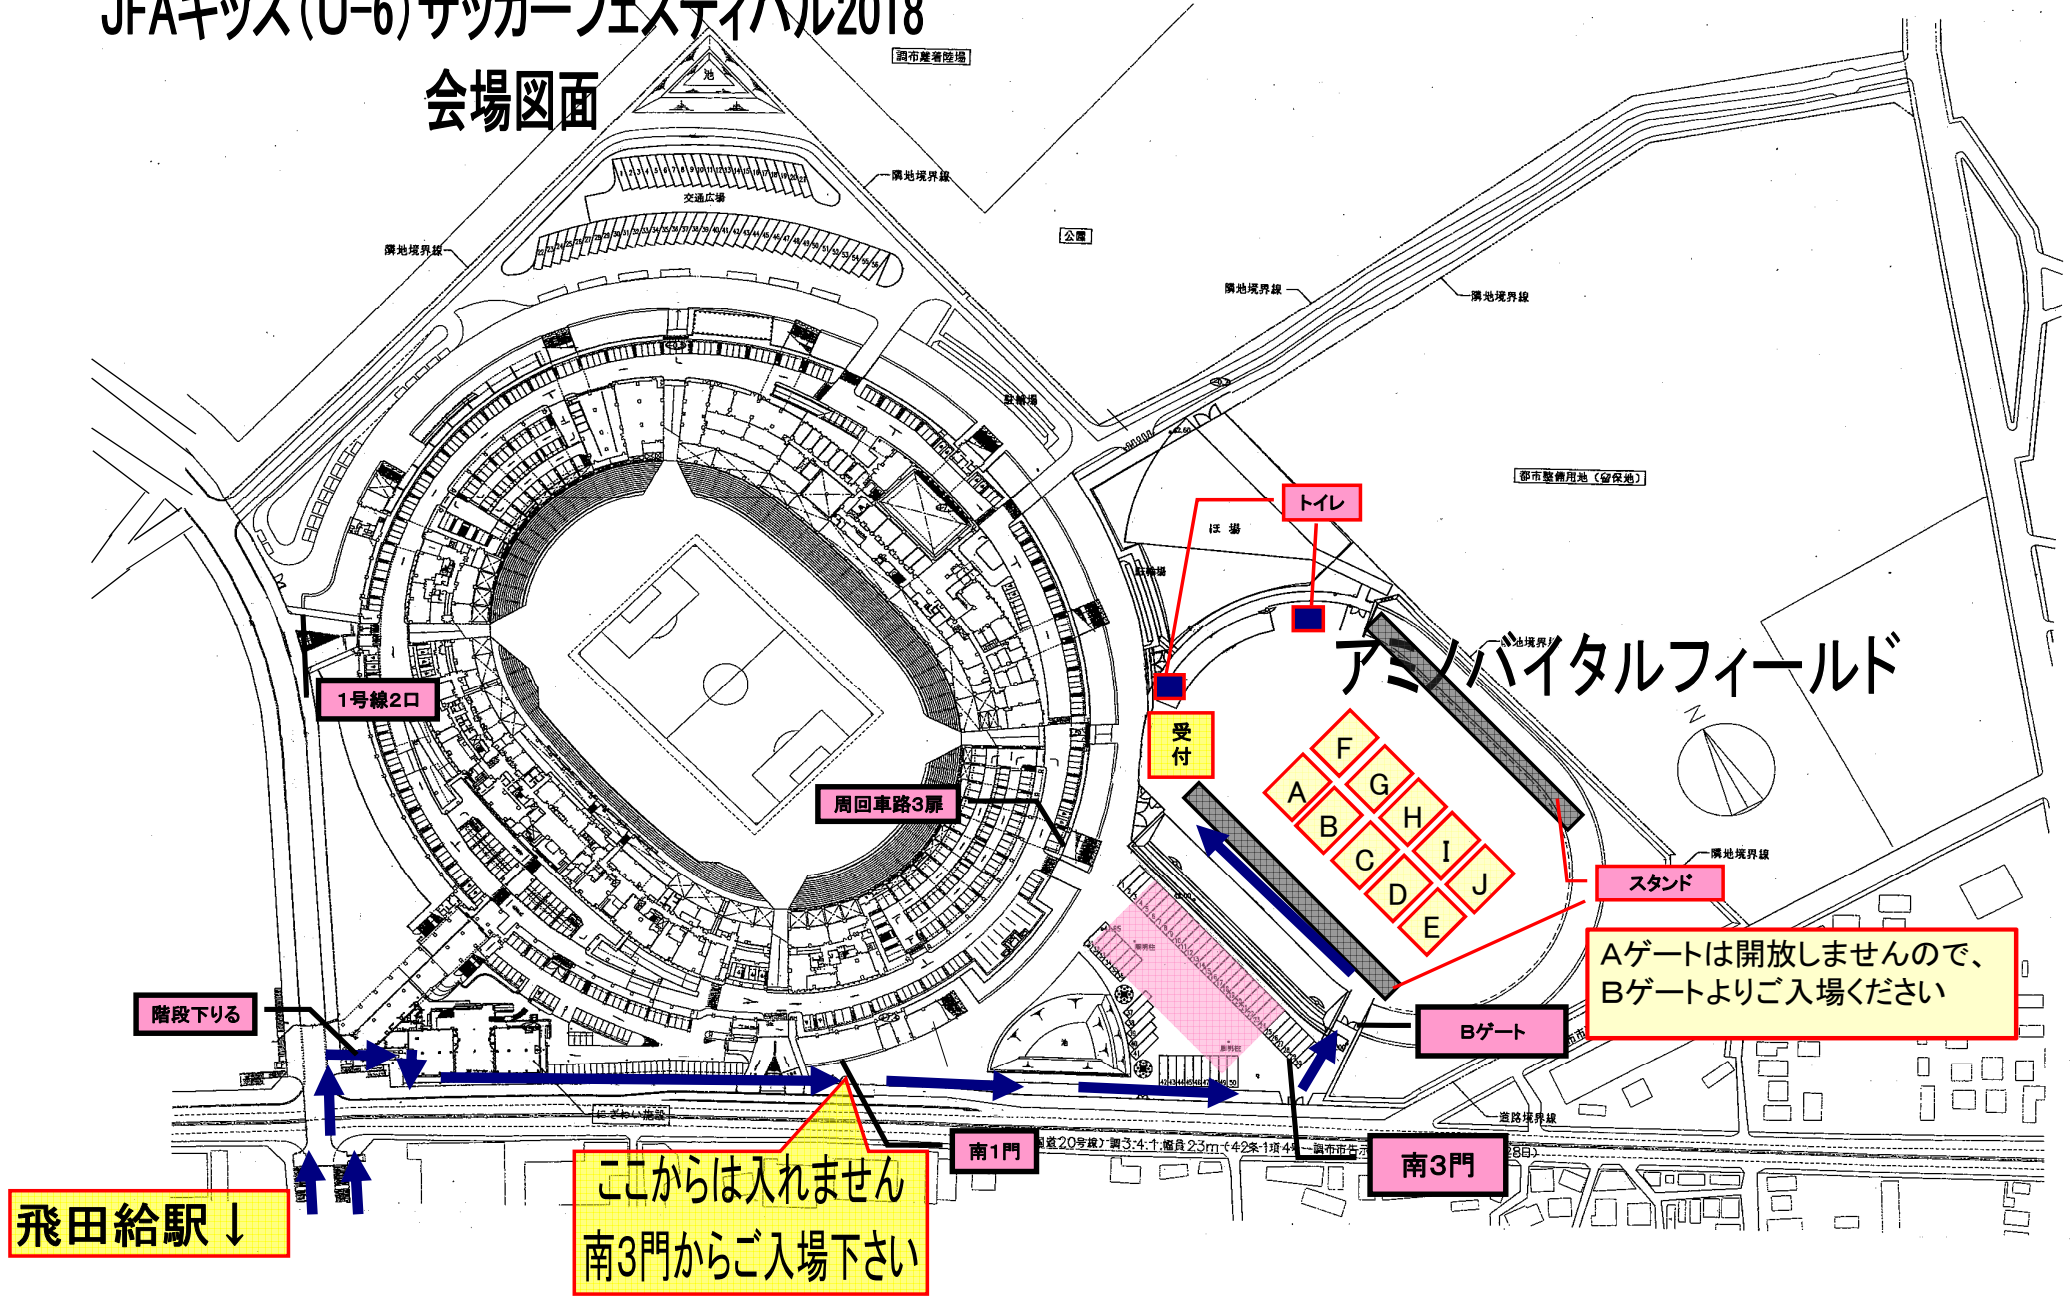

- 試合は10分間です。
- 試合開始・終了は、全コート同時ホイッスルです。
- 試合は8人制(GKなし)で実施します。交代は自由です。
- スパイクの使用は禁止します。
- ゲーム以外のときは各ピッチ周辺で待機し、係員の指示に従ってください。

JFA キッズ(U-6)サッカーフェスティバル

2018東京inアミノバイタル

日時 : 平成31年1月20日(日)
会場 : アミノバイタルフィールド
時間 : 【開会式】 12:30
【試合時間】 12:50~14:36

応援(保護者)の方は、芝生部分には入らないで下さい

JFAキッズ(U-6)サッカーフェスティバル2018

会場図面

1号線2口

周回車路3層

アミビタイフィールド

トイレ

受付

スタンド

Aゲートは開放しませんので、
Bゲートよりご入場ください

階段下りる

Bゲート

南1門

南3門

飛田給駅 ↓

ここからは入れません
南3門からご入場下さい