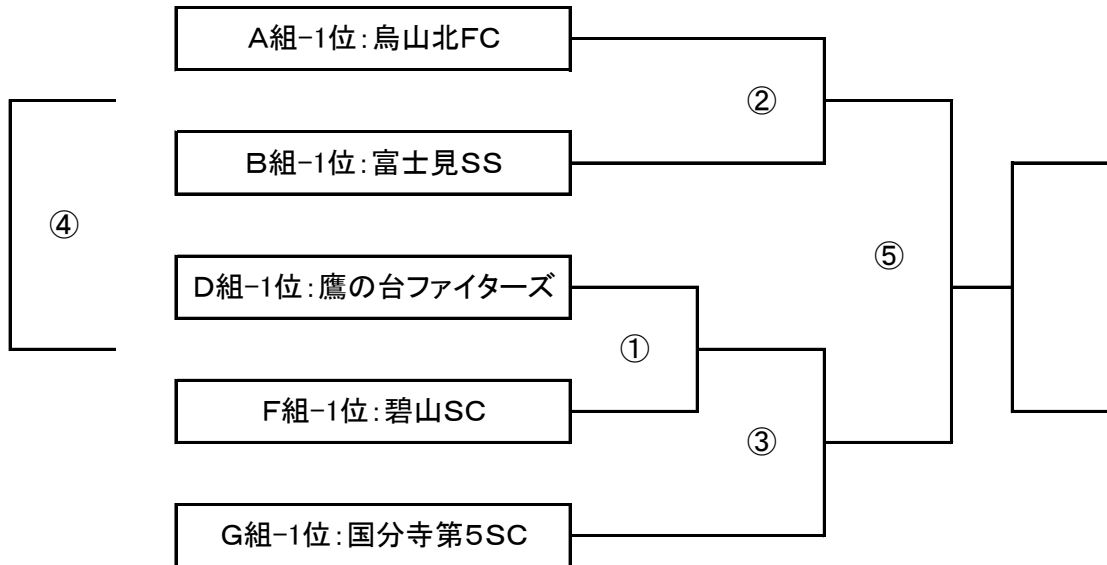

【順位別トーナメント表 12月21日(土)】

コスモ招待大会 予選1位の部 会場:富士見小学校(東村山市富士見町6丁目4-57)

【順位別トーナメント表 12月21日(土)】

コスモ招待大会 予選2位の部 会場:桜が丘グラウンド

コスモ招待大会 予選3位の部 会場:桜が丘グラウンド

【順位別トーナメント表 12月21日】

コスモ招待大会 予選4位の部 会場:武蔵村山市総合第二運動場

【12月22日(日)】