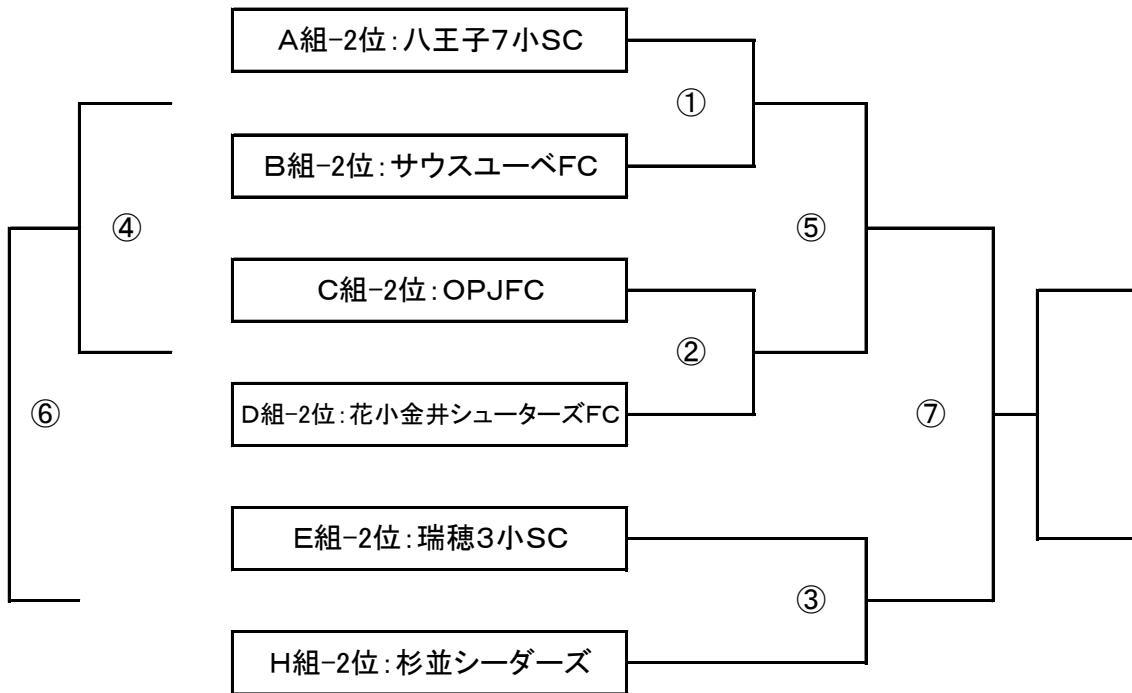

【順位別トーナメント表 12月21日(土)】

コスモ招待大会 予選1位の部 会場:富士見小学校(東村山市富士見町6丁目4-57)

【順位別トーナメント表 12月21日(土)】

コスモ招待大会 予選2位の部 会場:桜が丘グラウンド

コスモ招待大会 予選3位の部 会場:桜が丘グラウンド

【順位別トーナメント表 12月21日】

コスモ招待大会 予選4位の部 会場:武蔵村山市総合第二運動場

【12月22日(日)】