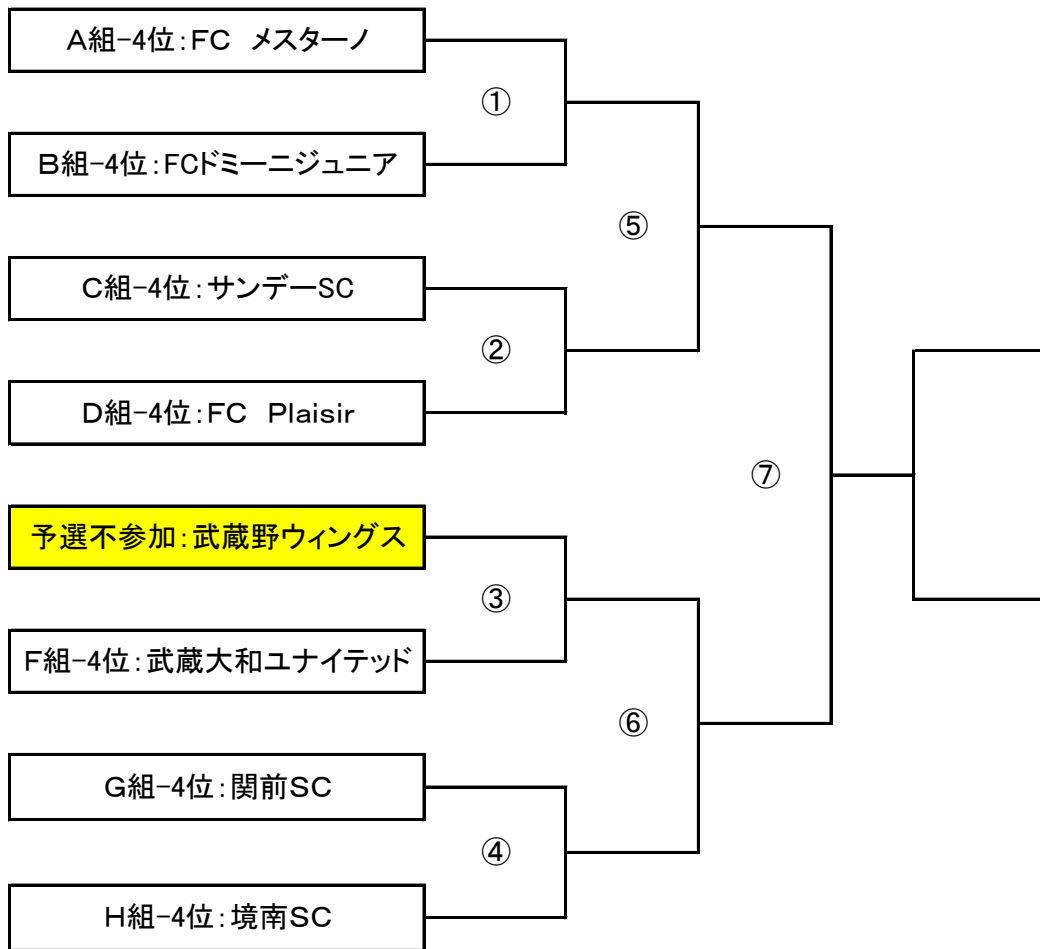

【順位別トーナメント表 12月21日(土)】

コスモ招待大会 予選1位の部 会場:富士見小学校(東村山市富士見町6丁目4-57)

【順位別トーナメント表 12月21日(土)】

コスモ招待大会 予選2位の部 会場:桜が丘グラウンド

コスモ招待大会 予選3位の部 会場:桜が丘グラウンド

【順位別トーナメント表 12月21日】

コスモ招待大会 予選4位の部 会場:武蔵村山市総合第二運動場

【12月22日(日)】

【交流戦Aグループ】3チームのリーグ戦

会場: ロンド桜が丘フィールド(東大和市桜が丘2-142-2)

C組-1位: むさしのSC
E組-1位: 東大和2FC
H組-1位: 小柳まむし坂SC

【交流戦Bグループ】4チームのリーグ戦

会場: 所沢市・狭山湖運動場(埼玉県所沢市上山口1233番地)

F組-2位: 荒幡ビガーズ
G組-2位: 立川九SC
E組-3位: 五日市FC
B組-3位: 所沢ウイングスFC

会場担当チーム