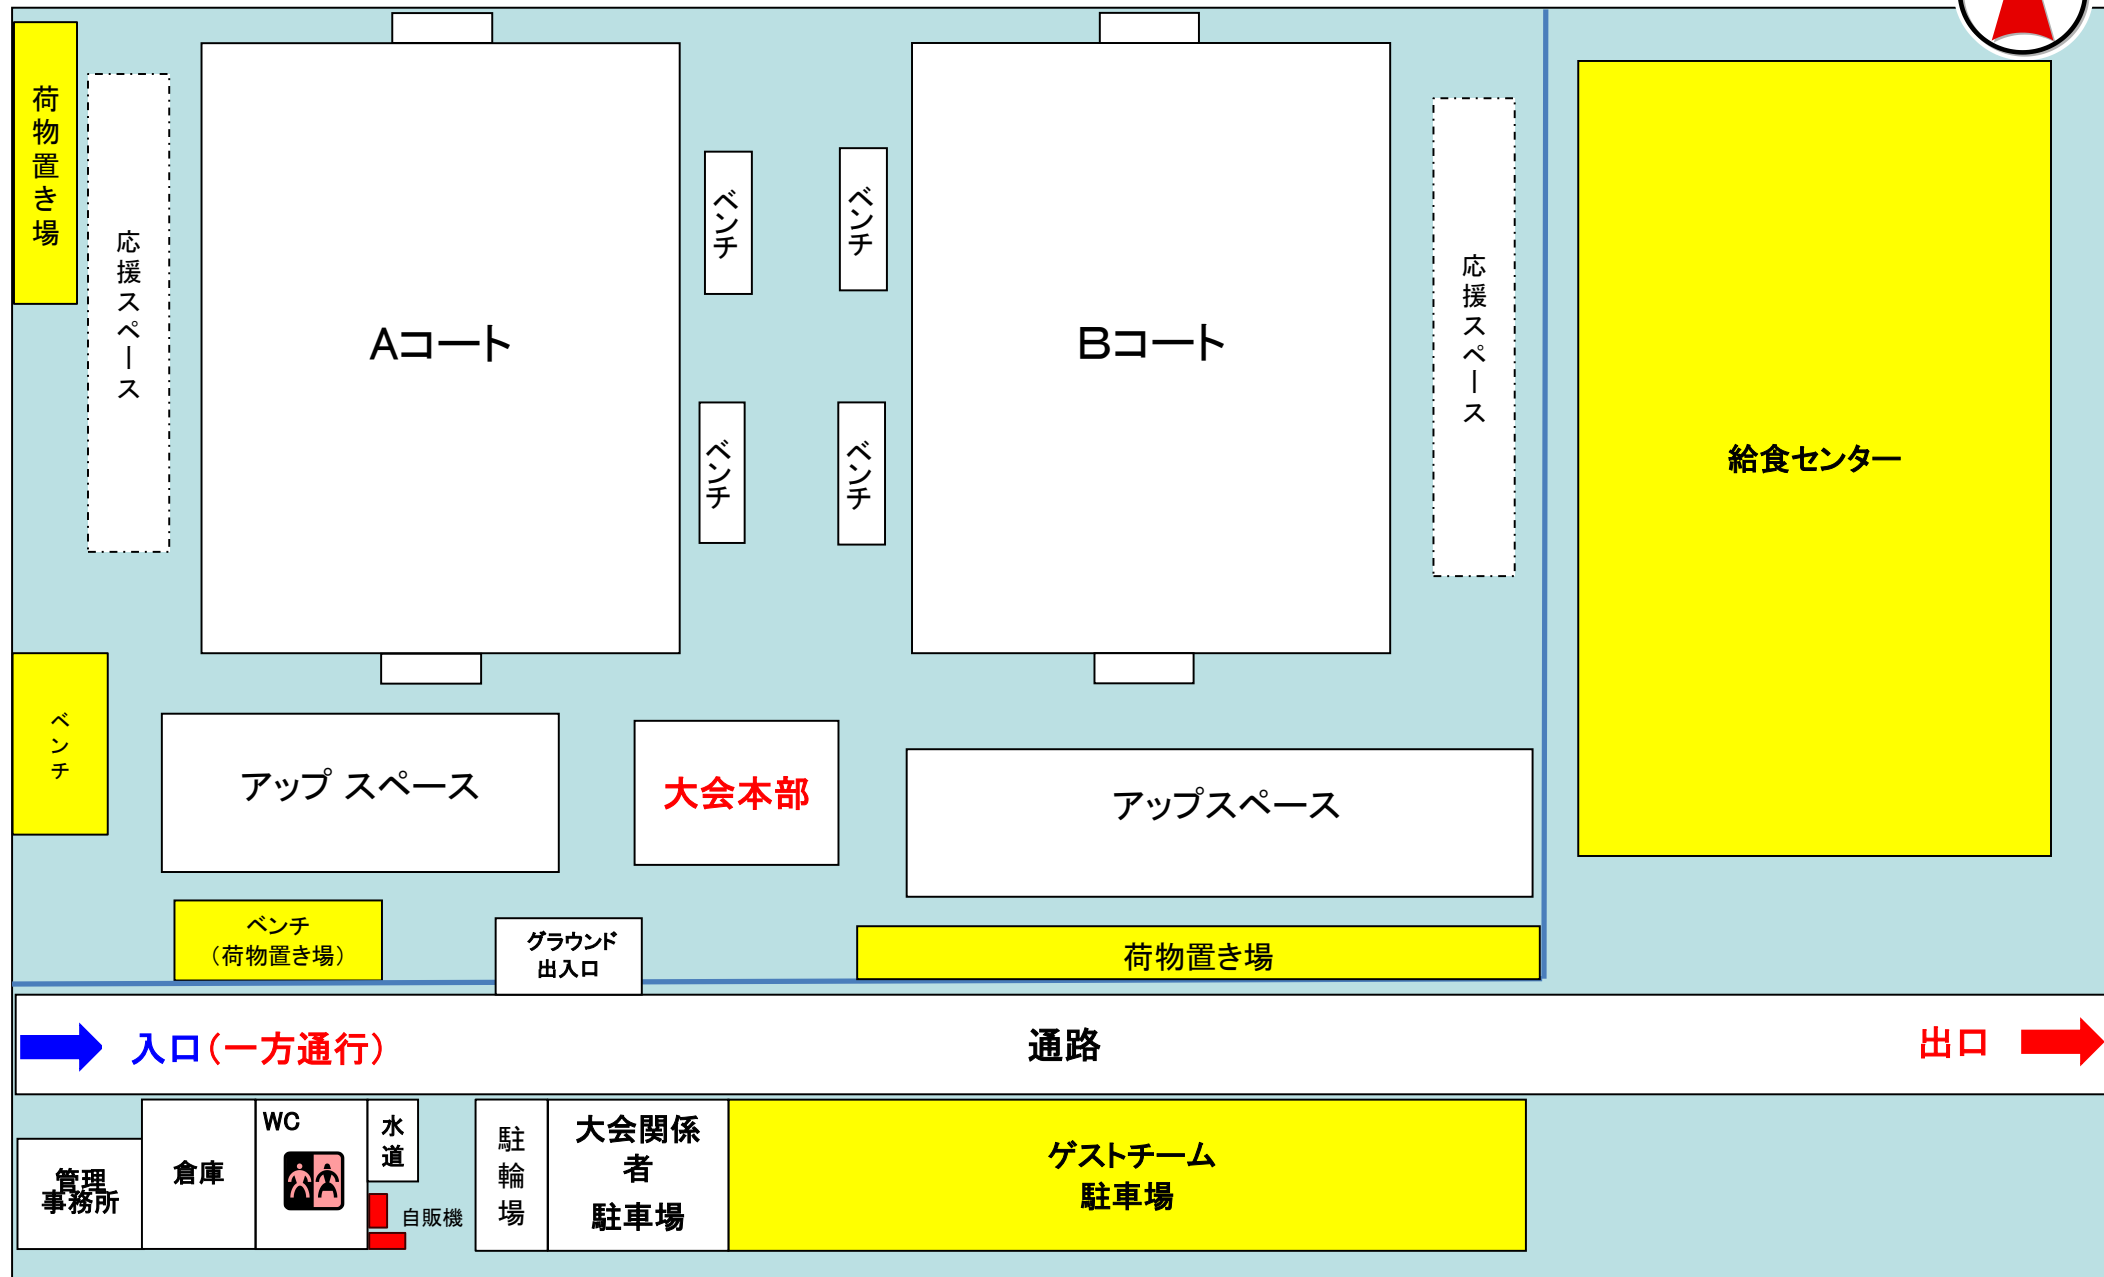

ロンド桜が丘フィールド

(旧名、桜が丘グラウンド)

ゴミは各チームで責任を持って持ち帰りください。

※敷地内全面禁煙です。