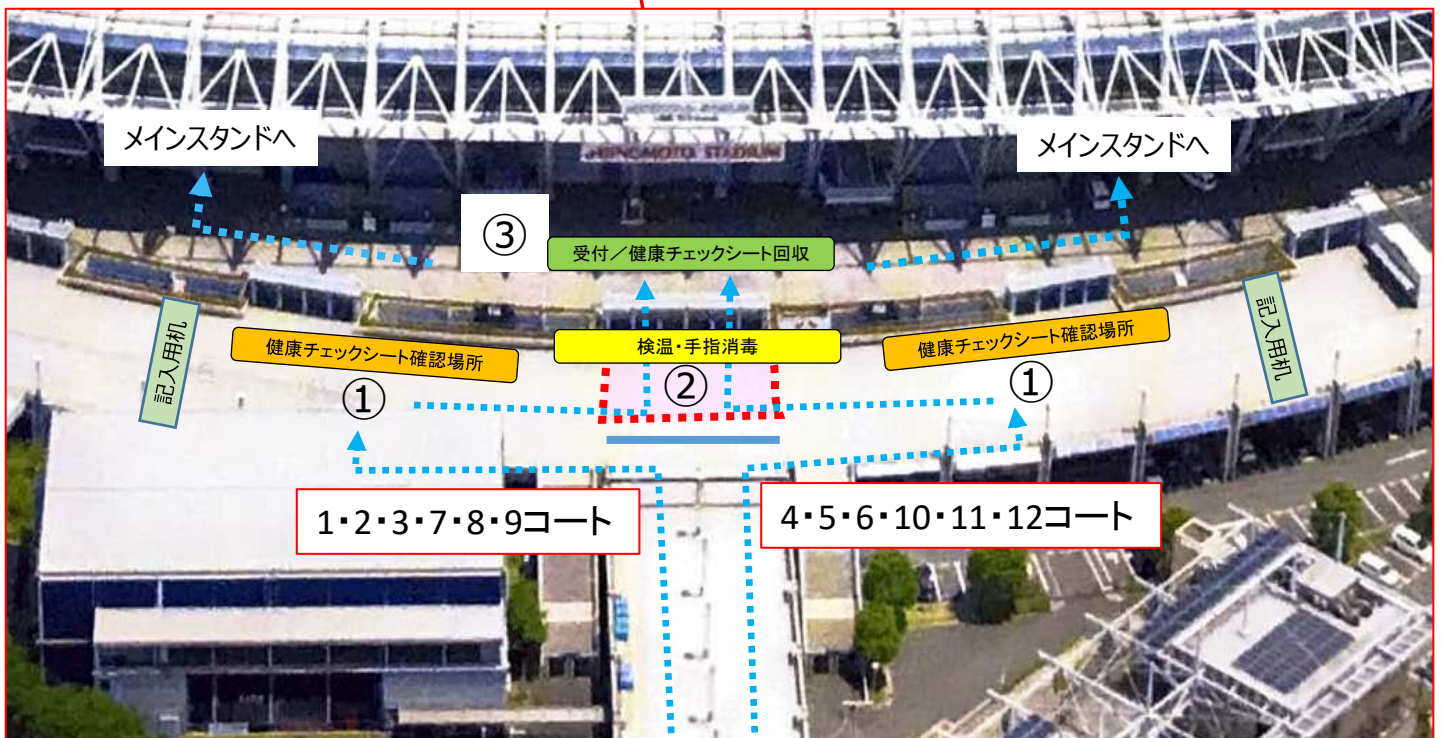

※選手1名につき、1名の保護者に入場いただけます

※入場用リストバンドは当日チェックシートを確認した方に渡します
身に付けていない方は入場できません

日程・会場

開催日 2021年11月14日(日)

会場 味の素スタジアム (東京都調布市西町376番地3)

※公共交通機関をご利用ください

※味の素スタジアム北側の駐車場(有料)をご利用頂けますが、本イベントとして駐車場の確保はしておりませんので、満車となる可能性があります