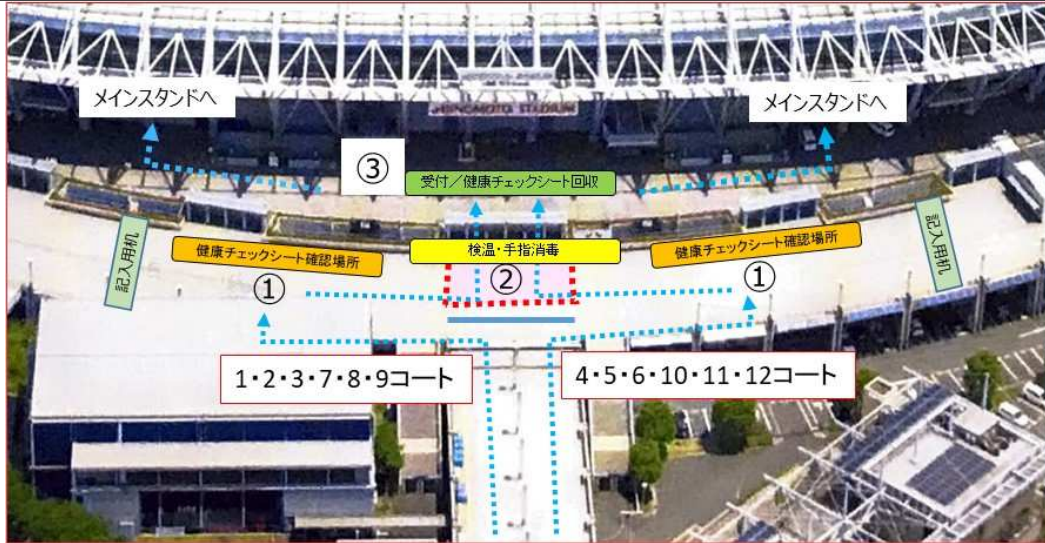

※選手1名につき、1名の保護者に入場いただけます

※入場用リストバンドは当日チェックシートを確認した方に渡します
身に付けていない方は入場できません

日程・会場

開催日 2021年11月14日(日)

会場 味の素スタジアム (東京都調布市西町376番地3)

※公共交通機関をご利用ください

※味の素スタジアム北側の駐車場(有料)をご利用頂けますが、本イベントとして駐車場の確保はしておりませんので、満車となる可能性があります

会場レイアウト

当日スケジュール

●午前の部

- 受付時間 8時45分～9時15分
- 開会式 9時30分
- 試合 10時10分～12時04分

※開会式は参加者がメインスタンドにいる状態で実施します。バックスタンドは開会式後に開放します。

※閉会式は行いません。試合が終了した選手・チームより随時解散となります。

8:45 ~ 9:15 受付

① 健康チェックシートの内容確認